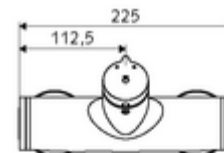

Numer katalogowy: 01 616 06 99

natynkowa armatura natryskowa VITUS VD-SC-M / u Mieszacz

Uruchamianie ręczne ze zautomatyzowanym procesem zamykania. Łatwe ustawienie czasu wypływu. Przyłącze natrysku dolne.

Zakres dostawy

- Samozamykająca naścienna armatura natryskowa
  - Przycisk samozamykający SC-M
  - 2 zawory zwrotne ZZ (EN 1717: EB)
- 2 mimośrodowe przyłączeniowe i rozety (o regulowanej głębokości)

Dane techniczne

- Laufzeit: 5 - 30 s
- Maks. temperatura robocza: 70 °C (80 °C w celu dezynfekcji termicznej)
- Materiał: Obudowa Mosiądz do wody pitnej
- Powierzchnia: Chrom
- Przyłącze: 2x DN 15 G 1/2 GZ
- Wylot: DN 15 G 1/2 GZ (dolne)
- Certyfikaty: PA-IX 38241/IB, Belgaqua
- Klasa przepływu: B

Dane dotyczące dostawy

- Waga: 3,80 kg/Sztuk
- Jednostka wysyłkowa: 1

Osprzęt zalecany

zestaw mimośrodków przyłączeniowych z odcięciem wstępnym Nr artykułu: 23 775 00 99

Zestaw natryskowy 900

Nr artykułu: 29 207 06 99 albo

Zestaw natryskowy 680

Nr artykułu: 29 208 06 99 albo

Nr artykułu: 29 239 00 99 albo

Nr artykułu: 29 240 00 99 albo