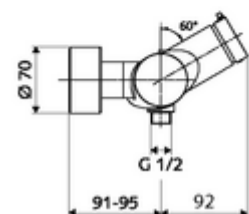

Numer katalogowy: 01 616 06 99

natynkowa armatura natryskowa VITUS VD-SC-M / u Mieszacz

Uruchamianie ręczne ze zautomatyzowanym procesem zamykania. Łatwe ustawienie czasu wypływu. Przyłącze natrysku dolne.

Zakres dostawy

- Samozamykająca naścienna armatura natryskowa
  - Przycisk samozamykający SC-M
  - 2 zawory zwrotne ZZ (EN 1717: EB)
- 2 mimośrodowe przyłączeniowe i rozety (o regulowanej głębokości)

Dane techniczne

- Laufzeit: 5 - 30 s
- Maks. temperatura robocza: 70 °C (80 °C w celu dezynfekcji termicznej)
- Materiał: Obudowa Mosiądz do wody pitnej
- Powierzchnia: Chrom
- Przyłącze: 2x DN 15 G 1/2 GZ
- Wylot: DN 15 G 1/2 GZ (dolne)
- Certyfikaty: PA-IX 38241/IB, Belgaqua
- Klasa przepływu: B

Dane dotyczące dostawy

- Waga: 3,80 kg/Sztuk
- Jednostka wysyłkowa: 1

Osprzęt zalecany

zestaw mimośrodków przyłączeniowych z odcięciem wstępnym Nr artykułu: 23 775 00 99

Zestaw natryskowy 900

Nr artykułu: 29 207 06 99 albo

Zestaw natryskowy 680

Nr artykułu: 29 208 06 99 albo

Nr artykułu: 29 239 00 99 albo

Nr artykułu: 29 240 00 99 albo