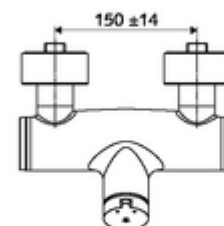

Numer katalogowy: 01 616 06 99

natynkowa armatura natryskowa VITUS VD-SC-M / u Mieszacz

Uruchamianie ręczne ze zautomatyzowanym procesem zamykania. Łatwe ustawienie czasu wypływu. Przyłącze natrysku dolne.

Zakres dostawy

- Samozamykająca naścienna armatura natryskowa
  - Przycisk samozamykający SC-M
  - 2 zawory zwrotne ZZ (EN 1717: EB)
- 2 mimośrodowe przyłączeniowe i rozety (o regulowanej głębokości)

Dane techniczne

- Laufzeit: 5 - 30 s
- Maks. temperatura robocza: 70 °C (80 °C w celu dezynfekcji termicznej)
- Materiał: Obudowa Mosiądz do wody pitnej
- Powierzchnia: Chrom
- Przyłącze: 2x DN 15 G 1/2 GZ
- Wylot: DN 15 G 1/2 GZ (dolne)
- Certyfikaty: PA-IX 38241/IB, Belgaqua
- Klasa przepływu: B

Dane dotyczące dostawy

- Waga: 3,80 kg/Sztuk
- Jednostka wysyłkowa: 1

Osprzęt zalecany

zestaw mimośrodków przyłączeniowych z odcięciem wstępnym Nr artykułu: 23 775 00 99

Zestaw natryskowy 900

Nr artykułu: 29 207 06 99 albo

Zestaw natryskowy 680

Nr artykułu: 29 208 06 99 albo

Nr artykułu: 29 239 00 99 albo

Nr artykułu: 29 240 00 99 albo