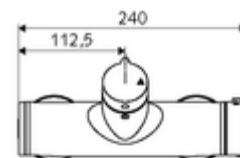

Dane techniczne

- Maks. temperatura robocza: 70 °C (80 °C w celu dezynfekcji termicznej)
- Materiał: Obudowa Mosiądz do wody pitnej
- Powierzchnia: Chrom
- Przyłącze: 2x DN 15 G 1/2 GZ
- Wylot: DN 15 G 1/2 GZ (dolne)
- Certyfikaty: PA-IX 38240/IB, Belgauqua
- Klasa przepływu: B

Dane dotyczące dostawy

- Waga: 4,22 kg/Sztuk
- Jednostka wysyłkowa: 1

Osprzęt zalecany

zestaw mimośrodków przyłączeniowych z odcięciem wstępnym Nr artykułu: 23 775 00 99

Zestaw natryskowy 900

Nr artykułu: 29 207 06 99 albo