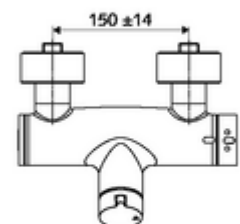

Dane techniczne

- Maks. temperatura robocza: 70 °C (80 °C w celu dezynfekcji termicznej)
- Materiał: Obudowa Mosiądz do wody pitnej
- Powierzchnia: Chrom
- Przyłącze: 2x DN 15 G 1/2 GZ
- Wylot: DN 15 G 1/2 GZ (dolne)
- Certyfikaty: PA-IX 38240/IB, Belgauqua
- Klasa przepływu: B

Dane dotyczące dostawy

- Waga: 4,22 kg/Sztuk
- Jednostka wysyłkowa: 1

Osprzęt zalecany

zestaw mimośrodków przyłączeniowych z odcięciem wstępnym Nr artykułu: 23 775 00 99

Zestaw natryskowy 900

Nr artykułu: 29 207 06 99 albo