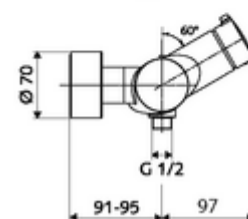

Numer katalogowy: 01 617 06 99

natynkowa armatura natryskowa VITUS VD- otw./zamk.-T / u Mieszacz, ThermoProtect termostat

Uruchamianie ręczne otw./zamk. Przyłącze natrysku dolne.

Zakres dostawy

- Naścienna armatura natryskowa O/Z
 - Przycisk uruchamiający otw./zamk.
 - ThermoProtect termostat wg EN 1111, z odblokowywanym/blokowanym ogranicznikiem temperatury 38°C, ochrona przed oparzeniem na wypadek braku wody zimnej
 - 2 zawory zwrotne ZZ (EN 1717: EB)
- 2 mimośrodowe przyłączeniowe i rozety (o regulowanej głębokości)

Dane techniczne

- Maks. temperatura robocza: 70 °C (80 °C w celu dezynfekcji termicznej)
- Materiał: Obudowa Mosiądz do wody pitnej
- Powierzchnia: Chrom
- Przyłącze: 2x DN 15 G 1/2 GZ
- Wylot: DN 15 G 1/2 GZ (dolne)
- Certyfikaty: PA-IX 38240/IB, Belgauqua
- Klasa przepływu: B

Dane dotyczące dostawy

- Waga: 4,22 kg/Sztuk
- Jednostka wysyłkowa: 1

Osprzęt zalecany

zestaw mimośrodków przyłączeniowych z odcięciem wstępnym Nr artykułu: 23 775 00 99

Zestaw natryskowy 900

Nr artykułu: 29 207 06 99 albo