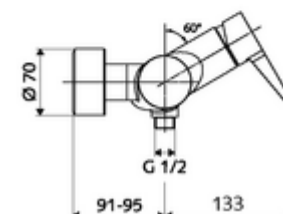

Numer katalogowy: 01 618 06 99

natynkowa armatura natryskowa VITUS VD-EH-M / u Mieszacz

Uruchamianie ręczne otw./zamk. Przyłącze natrysku dolne.

Zakres dostawy

- Jednouchwytywa naścienna armatura natryskowa
 - Mieszacz jednouchwytowy
- 2 antyskażeniowe zawory zwrotne AZZ (EN 1717: EB)
- 2 mimośrodowe przyłączeniowe i rozety (o regulowanej głębokości)

Dane techniczne

- Maks. temperatura robocza: 70 °C (80 °C w celu dezynfekcji termicznej)
- Materiał: Obudowa Mosiądz do wody pitnej
- Powierzchnia: Chrom
- Przyłącze: 2x DN 15 G 1/2 GZ
- Wylot: DN 15 G 1/2 GZ (dolne)
- Certyfikaty: PA-IX 38242/IB, Belgauqua
- Klasa przepływu: B

Dane dotyczące dostawy

- Waga: 4,03 kg/Sztuk
- Jednostka wysyłkowa: 1

Osprzęt zalecany

zestaw mimośrodków przyłączeniowych z odcięciem wstępnym Nr artykułu: 23 775 00 99

Zestaw natryskowy 900

Nr artykułu: 29 207 06 99 albo