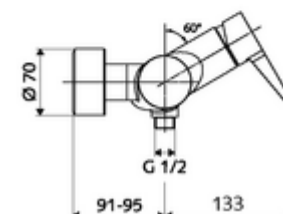

Numer katalogowy: 01 618 06 99

natynkowa armatura natryskowa VITUS VD-EH-M / u Mieszacz

Uruchamianie ręczne otw./zamk. Przyłącze natrysku dolne.

Zakres dostawy

- Jednouchwytywa naścienna armatura natryskowa
  - Mieszacz jednouchwytowy
- 2 antyskażeniowe zawory zwrotne AZZ (EN 1717: EB)
- 2 mimośrodowe przyłączeniowe i rozety (o regulowanej głębokości)

Dane techniczne

- Maks. temperatura robocza: 70 °C (80 °C w celu dezynfekcji termicznej)
- Materiał: Obudowa Mosiądz do wody pitnej
- Powierzchnia: Chrom
- Przyłącze: 2x DN 15 G 1/2 GZ
- Wylot: DN 15 G 1/2 GZ (dolne)
- Certyfikaty: PA-IX 38242/IB, Belgauqua
- Klasa przepływu: B

Dane dotyczące dostawy

- Waga: 4,03 kg/Sztuk
- Jednostka wysyłkowa: 1

Osprzęt zalecany

zestaw mimośrodków przyłączeniowych z odcięciem wstępnym Nr artykułu: 23 775 00 99

Zestaw natryskowy 900

Nr artykułu: 29 207 06 99 albo

Zestaw natryskowy 680

Nr artykułu: 29 208 06 99 albo

Nr artykułu: 29 239 00 99 albo

Nr artykułu: 29 240 00 99 albo