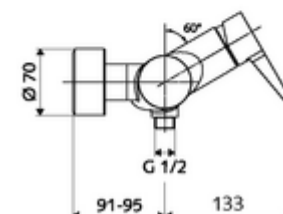

Numer katalogowy: 01 618 06 99

natynkowa armatura natryskowa VITUS VD-EH-M / u Mieszacz

Uruchamianie ręczne otw./zamk. Przyłącze natrysku dolne.

Zakres dostawy

- Jednouchwytowa naścienna armatura natryskowa
  - Mieszacz jednouchwytowy
- 2 antyskażeniowe zawory zwrotne AZZ (EN 1717: EB)
- 2 mimośrodowe przyłączeniowe i rozety (o regulowanej głębokości)

Dane techniczne

- Maks. temperatura robocza: 70 °C (80 °C w celu dezynfekcji termicznej)
- Materiał: Obudowa Mosiądz do wody pitnej
- Powierzchnia: Chrom
- Przyłącze: 2x DN 15 G 1/2 GZ
- Wylot: DN 15 G 1/2 GZ (dolne)
- Certyfikaty: PA-IX 38242/IB, Belgaqua
- Klasa przepływu: B

Dane dotyczące dostawy

- Waga: 4,03 kg/Sztuk
- Jednostka wysyłkowa: 1

Osprzęt zalecany

zestaw mimośrodków przyłączeniowych z odcięciem wstępnym Nr artykułu: 23 775 00 99

Zestaw natryskowy 900

Nr artykułu: 29 207 06 99 albo

Zestaw natryskowy 680

Nr artykułu: 29 208 06 99 albo

Nr artykułu: 29 239 00 99 albo

Nr artykułu: 29 240 00 99 albo