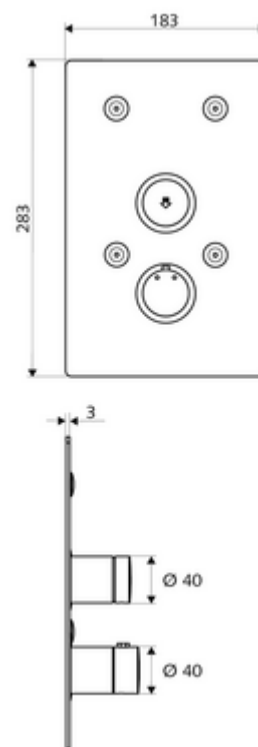

#### Zakres dostawy

- Płyta czołowa
  - Przycisk samozamykający SC-V z tuleją nasuwną
  - Pokrętko termostatu z tulejką nasuwną, z odblokowywanym/blokowanym ogranicznikiem temperatury 38°C
- Elementy montażowe

#### Dane techniczne

- Materiał: Uruchamianie Mosiądz; Płyta czołowa Stal szlachetna
- Powierzchnia: Uruchamianie Chrom; Płyta czołowa Stal szlachetna szczotkowana
- Wymiary płyty czołowej: B 183 mm x H 283 mm x T 3 mm