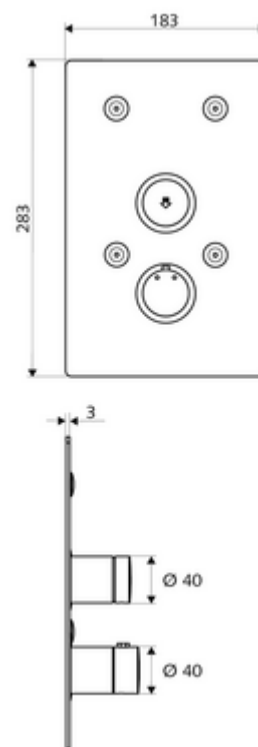

Dane dotyczące dostawy

- Waga: 1,78 kg/Sztuk
- Jednostka wysyłkowa: 1

Osprzęt wymagany

skrzynka podtynkowa Masterbox WBD-SC-T

Nr artykułu: 01 800 00 99

Osprzęt zalecany

pookrętło termostatu EasyGrip

Nr artykułu: 29 192 06 99

głowica natrysku COMFORT Flex

Nr artykułu: 01 821 06 99 albo

głowica natrysku niskoaerolożowa

Nr artykułu: 01 814 06 99 albo

kolanko przyłączeniowe ściennie PURIS

Nr artykułu: 06 469 06 99 albo

kolanko przyłączeniowe ściennie

Nr artykułu: 06 463 06 99 albo

Do ręcznej dezynfekcji termicznej

zawór elektromagnetyczny dezynfekcji termicznej

Nr artykułu: 01 875 00 99

przełącznik kluczykowy dezynfekcji termicznej

Nr artykułu: 01 538 00 99

zasilacz podtynkowy 12 VDC, 100 - 240 VAC, 50 - 60 Hz

Nr artykułu: 01 566 00 99 albo

zasilacz 12 VDC, 100 - 240 VAC, 50 - 60 Hz

Nr artykułu: 01 490 00 99 albo

elektryczna skrzynka rozdzielcza 12 VDC, 100 - 240 VAC, 50 - 60 Hz

Nr artykułu: 01 537 00 99 albo

W przypadku zbyt głębokiego montażu skrzynki Masterbox

zestaw przedłużający D-SC-T 25 mm

Nr artykułu: 01 859 06 99 albo

zestaw przedłużający D-SC-T 50 mm

Nr artykułu: 01 863 06 99 albo