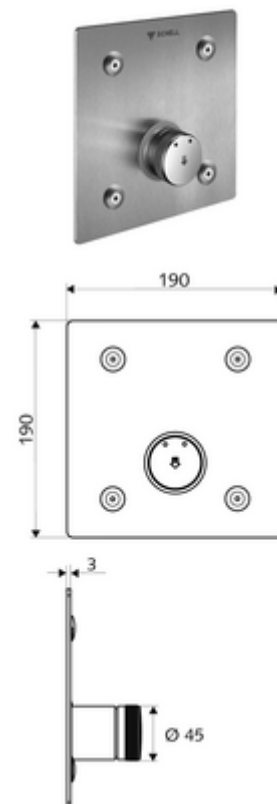

Numer katalogowy: 01 902 28 99

podtynkowy natrysk ścienny LINUS Basic D-SC-M

Mieszacz

Do skrzynki podtynkowej Masterbox WBD-SC-M. Uruchamianie ręczne ze zautomatyzowanym procesem zamykania.

Zakres dostawy

- Płyta czołowa
  - Przycisk samozamykający SC-M z tuleją nasuwną
- Elementy montażowe

Dane techniczne

- Materiał: Uruchamianie Mosiądz; Płyta czołowa Stal szlachetna
- Powierzchnia: Uruchamianie Chrom; Płyta czołowa Stal szlachetna szczotkowana
- Wymiary płyty czołowej: B 190 mm x H 190 mm x T 3 mm

Dane dotyczące dostawy

- Waga: 1,40 kg/Sztuk
- Jednostka wysyłkowa: 1

Osprzęt wymagany

skrzynka podtynkowa Masterbox WBD-SC-M

Nr artykułu: 01 867 00 99

Osprzęt zalecany

głowica natrysku COMFORT Flex	Nr artykułu: 01 821 06 99	albo
głowica natrysku niskoaerazolowa	Nr artykułu: 01 814 06 99	albo
kolanko przyłączeniowe ściennie PURIS	Nr artykułu: 06 469 06 99	albo
kolanko przyłączeniowe ściennie	Nr artykułu: 06 463 06 99	albo
<u>W przypadku zbyt głębokiego montażu skrzynki Masterbox</u>		
wkład przedłużający D-SC-M	Nr artykułu: 29 648 06 99	albo
wkład przedłużający D-SC-M	Nr artykułu: 29 649 06 99	albo