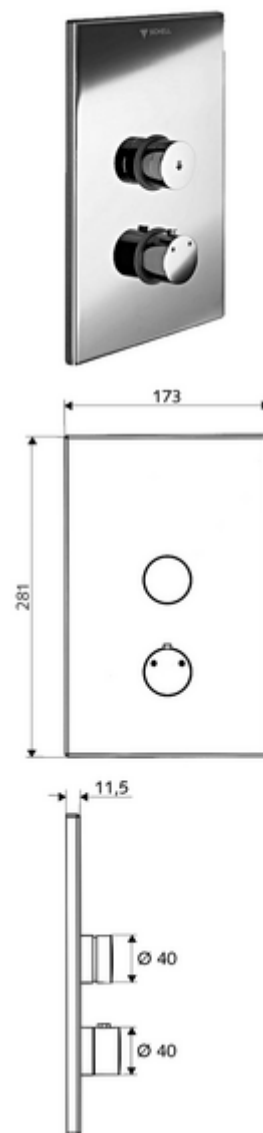

Numer katalogowy: 01 809 06 99

podtynkowy natrysk ścienny LINUS D-SC-T Mieszacz, ThermoProtect termostat

Do skrzynki podtynkowej Masterbox WBD-SC-T. Uruchamianie ręczne ze zautomatyzowanym procesem zamykania.

Zakres dostawy

- Płyta czołowa
 - Pokrętło termostatu z tulejką nasuwną, z odblokowywanym/blokowanym ogranicznikiem temperatury 38°C
 - Przycisk samozamykający SC-V z tuleją nasuwną
- Ramka montażowa
- Elementy montażowe

Dane techniczne

- Materiał: Uruchamianie Mosiądz; Płyta czołowa Mosiądz
- Powierzchnia: Uruchamianie Chrom; Płyta czołowa Chrom
- Wymiary płyty czołowej: B 173 mm x H 281 mm x T 11,5 mm

Dane dotyczące dostawy

- Waga: 1,96 kg/Sztuk
- Jednostka wysyłkowa: 1

Osprzęt wymagany

skrzynka podtynkowa Masterbox WBD-SC-T

Nr artykułu: 01 800 00 99

Osprzęt zalecany

pokrętło termostatu EasyGrip

Nr artykułu: 29 192 06 99

głowica natrysku COMFORT Flex