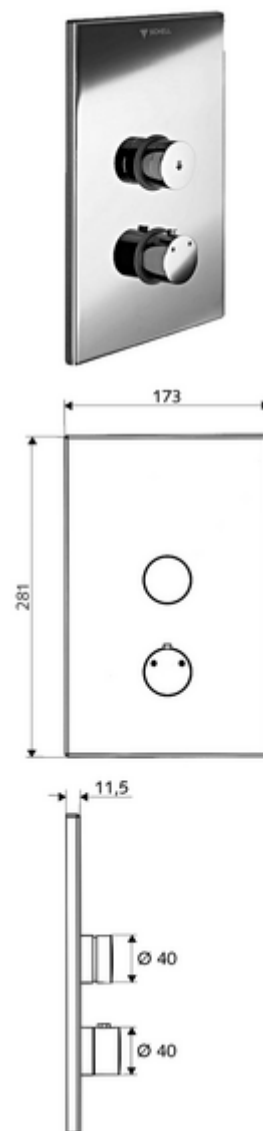

Numer katalogowy: 01 809 06 99

podtynkowy natrysk ścienny LINUS D-SC-T Mieszacz, ThermoProtect termostat

Do skrzynki podtynkowej Masterbox WBD-SC-T. Uruchamianie ręczne ze zautomatyzowanym procesem zamykania.

Zakres dostawy

- Płyta czołowa
 - Pokrętło termostatu z tulejką nasuwną, z odblokowywanym/blokowanym ogranicznikiem temperatury 38°C
 - Przycisk samozamykający SC-V z tuleją nasuwną
- Ramka montażowa
- Elementy montażowe

Dane techniczne

- Materiał: Uruchamianie Mosiądz; Płyta czołowa Mosiądz
- Powierzchnia: Uruchamianie Chrom; Płyta czołowa Chrom
- Wymiary płyty czołowej: B 173 mm x H 281 mm x T 11,5 mm

Dane dotyczące dostawy

- Waga: 1,96 kg/Sztuk
- Jednostka wysyłkowa: 1

Osprzęt wymagany

skrzynka podtynkowa Masterbox WBD-SC-T

Nr artykułu: 01 800 00 99

Osprzęt zalecany

pokrętło termostatu EasyGrip

Nr artykułu: 29 192 06 99

głowica natrysku COMFORT Flex