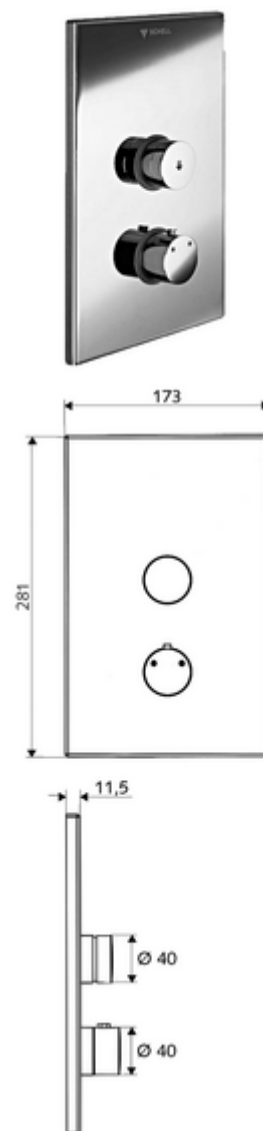

Numer katalogowy: 01 809 06 99

podtynkowy natrysk ścienny LINUS D-SC-T Mieszacz, ThermoProtect termostat

Do skrzynki podtynkowej Masterbox WBD-SC-T. Uruchamianie ręczne ze zautomatyzowanym procesem zamykania.

Zakres dostawy

- Płyta czołowa
 - Pokrętło termostatu z tulejką nasuwną, z odblokowywanym/blokowanym ogranicznikiem temperatury 38°C
 - Przycisk samozamykający SC-V z tulejką nasuwną
- Ramka montażowa
- Elementy montażowe

Dane techniczne

- Materiał: Uruchamianie Mosiądz; Płyta czołowa Mosiądz
- Powierzchnia: Uruchamianie Chrom; Płyta czołowa Chrom
- Wymiary płyty czołowej: B 173 mm x H 281 mm x T 11,5 mm

Dane dotyczące dostawy

- Waga: 1,96 kg/Sztuk
- Jednostka wysyłkowa: 1

Osprzęt wymagany

skrzynka podtynkowa Masterbox WBD-SC-T

Nr artykułu: 01 800 00 99

Osprzęt zalecany

pokrętło termostatu EasyGrip

Nr artykułu: 29 192 06 99

głowica natrysku COMFORT Flex