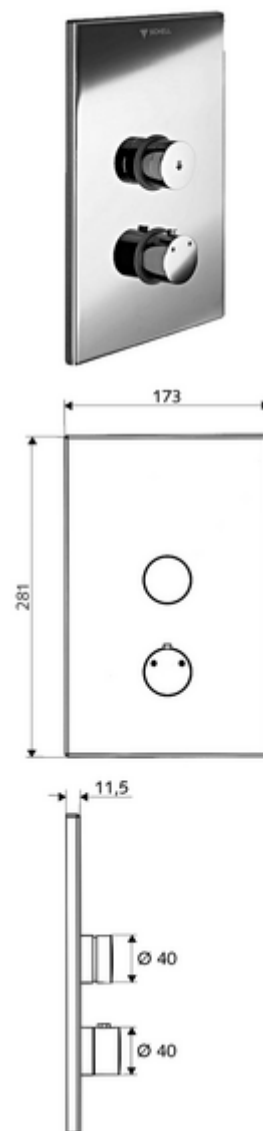

Numer katalogowy: 01 809 06 99

podtynkowy natrysk ścienny LINUS D-SC-T Mieszacz, ThermoProtect termostat

Do skrzynki podtynkowej Masterbox WBD-SC-T. Uruchamianie ręczne ze zautomatyzowanym procesem zamykania.

Zakres dostawy

- Płyta czołowa
  - Pokrętło termostatu z tulejką nasuwną, z odblokowywanym/blokowanym ogranicznikiem temperatury 38°C
  - Przycisk samozamykający SC-V z tuleją nasuwną
- Ramka montażowa
- Elementy montażowe

Dane techniczne

- Materiał: Uruchamianie Mosiądz; Płyta czołowa Mosiądz
- Powierzchnia: Uruchamianie Chrom; Płyta czołowa Chrom
- Wymiary płyty czołowej: B 173 mm x H 281 mm x T 11,5 mm

Dane dotyczące dostawy

- Waga: 1,96 kg/Sztuk
- Jednostka wysyłkowa: 1

Osprzęt wymagany

skrzynka podtynkowa Masterbox WBD-SC-T

Nr artykułu: 01 800 00 99

Osprzęt zalecany

pokrętło termostatu EasyGrip

Nr artykułu: 29 192 06 99

głowica natrysku COMFORT Flex

Nr artykułu: 01 821 06 99 albo

głowica natrysku niskoaerizująca

Nr artykułu: 01 814 06 99 albo

kolanko przyłączeniowe ścienne PURIS

Nr artykułu: 06 469 06 99 albo

kolanko przyłączeniowe ścienne

Nr artykułu: 06 463 06 99 albo

Do ręcznej dezynfekcji termicznej

zawór elektromagnetyczny dezynfekcji termicznej

Nr artykułu: 01 875 00 99

przełącznik kluczykowy dezynfekcji termicznej

Nr artykułu: 01 538 00 99

zasilacz podtynkowy 12 VDC, 100 - 240 VAC, 50 - 60 Hz

Nr artykułu: 01 566 00 99 albo

zasilacz 12 VDC, 100 - 240 VAC, 50 - 60 Hz

Nr artykułu: 01 490 00 99 albo

elektryczna skrzynka rozdzielcza 12 VDC, 100 - 240 VAC, 50 - 60 Hz

Nr artykułu: 01 537 00 99 albo

W przypadku zbyt głębokiego montażu skrzynki Masterbox

zestaw przedłużający D-SC-T 25 mm

Nr artykułu: 01 859 06 99 albo

zestaw przedłużający D-SC-T 50 mm

Nr artykułu: 01 863 06 99 albo