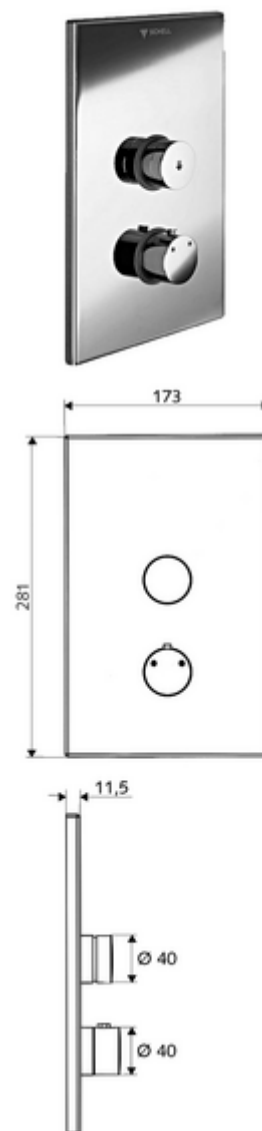

Numer katalogowy: 01 809 28 99

podtynkowy natrysk ścienny LINUS D-SC-T Mieszacz, ThermoProtect termostat

Do skrzynki podtynkowej Masterbox WBD-SC-T. Uruchamianie ręczne ze zautomatyzowanym procesem zamykania.

Zakres dostawy

- Płyta czołowa
  - Pokrętło termostatu z tulejką nasuwną, z odblokowywanym/blokowanym ogranicznikiem temperatury 38°C
  - Przycisk samozamykający SC-V z tuleją nasuwną
- Ramka montażowa
- Elementy montażowe

Dane techniczne

- Materiał: Uruchamianie Mosiądz; Płyta czołowa Stal szlachetna
- Powierzchnia: Uruchamianie Chrom; Płyta czołowa Stal szlachetna szczotkowana
- Wymiary płyty czołowej: B 173 mm x H 281 mm x T 11,5 mm

Dane dotyczące dostawy

- Waga: 1,96 kg/Sztuk
- Jednostka wysyłkowa: 1

Osprzęt wymagany

skrzynka podtynkowa Masterbox WBD-SC-T

Nr artykułu: 01 800 00 99

Osprzęt zalecany

pookrętło termostatu EasyGrip

Nr artykułu: 29 192 06 99

głowica natrysku COMFORT Flex

Nr artykułu: 01 821 06 99 albo

głowica natrysku niskoaerolożowa

Nr artykułu: 01 814 06 99 albo

kolanko przyłączeniowe ściennie PURIS

Nr artykułu: 06 469 06 99 albo

kolanko przyłączeniowe ściennie

Nr artykułu: 06 463 06 99 albo

Do ręcznej dezynfekcji termicznej

zawór elektromagnetyczny dezynfekcji termicznej

Nr artykułu: 01 875 00 99

przełącznik kluczykowy dezynfekcji termicznej

Nr artykułu: 01 538 00 99

zasilacz podtynkowy 12 VDC, 100 - 240 VAC, 50 - 60 Hz

Nr artykułu: 01 566 00 99 albo

zasilacz 12 VDC, 100 - 240 VAC, 50 - 60 Hz

Nr artykułu: 01 490 00 99 albo

elektryczna skrzynka rozdzielcza 12 VDC, 100 - 240 VAC, 50 - 60 Hz

Nr artykułu: 01 537 00 99 albo

W przypadku zbyt głębokiego montażu skrzynki Masterbox

zestaw przedłużający D-SC-T 25 mm

Nr artykułu: 01 859 06 99 albo

zestaw przedłużający D-SC-T 50 mm

Nr artykułu: 01 863 06 99 albo