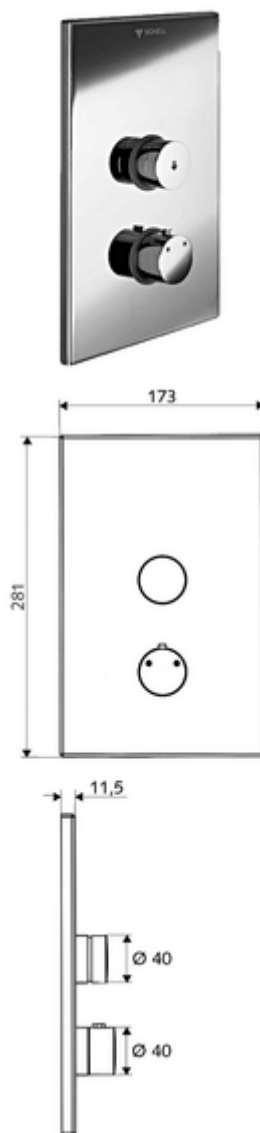

Numer katalogowy: 01 809 28 99

podtynkowy natrysk ścienny LINUS D-SC-T Mieszacz, ThermoProtect termostat

Do skrzynki podtynkowej Masterbox WBD-SC-T. Uruchamianie ręczne ze zautomatyzowanym procesem zamykania.

Zakres dostawy

- Płyta czołowa
  - Pokrętło termostatu z tulejką nasuwną, z odblokowywanym/blokowanym ogranicznikiem temperatury 38°C
  - Przycisk samozamykający SC-V z tuleją nasuwną
- Ramka montażowa
- Elementy montażowe

Dane techniczne

- Materiał: Uruchamianie Mosiądz; Płyta czołowa Stal szlachetna
- Powierzchnia: Uruchamianie Chrom; Płyta czołowa Stal szlachetna szczotkowana
- Wymiary płyty czołowej: B 173 mm x H 281 mm x T 11,5 mm

Dane dotyczące dostawy

- Waga: 1,96 kg/Sztuk
- Jednostka wysyłkowa: 1

Osprzęt wymagany

skrzynka podtynkowa Masterbox WBD-SC-T

Nr artykułu: 01 800 00 99

Osprzęt zalecany

pokrętło termostatu EasyGrip

Nr artykułu: 29 192 06 99

głowica natrysku COMFORT Flex

Nr artykułu: 01 821 06 99 albo

głowica natrysku niskoaerizująca

Nr artykułu: 01 814 06 99 albo

kolanko przyłączeniowe ścienne PURIS

Nr artykułu: 06 469 06 99 albo

kolanko przyłączeniowe ścienne

Nr artykułu: 06 463 06 99 albo

Do ręcznej dezynfekcji termicznej

zawór elektromagnetyczny dezynfekcji termicznej

Nr artykułu: 01 875 00 99

przełącznik kluczykowy dezynfekcji termicznej

Nr artykułu: 01 538 00 99

zasilacz podtynkowy 12 VDC, 100 - 240 VAC, 50 - 60 Hz

Nr artykułu: 01 566 00 99 albo

zasilacz 12 VDC, 100 - 240 VAC, 50 - 60 Hz

Nr artykułu: 01 490 00 99 albo

elektryczna skrzynka rozdzielcza 12 VDC, 100 - 240 VAC, 50 - 60 Hz

Nr artykułu: 01 537 00 99 albo

W przypadku zbyt głębokiego montażu skrzynki Masterbox

zestaw przedłużający D-SC-T 25 mm

Nr artykułu: 01 859 06 99 albo

zestaw przedłużający D-SC-T 50 mm

Nr artykułu: 01 863 06 99 albo