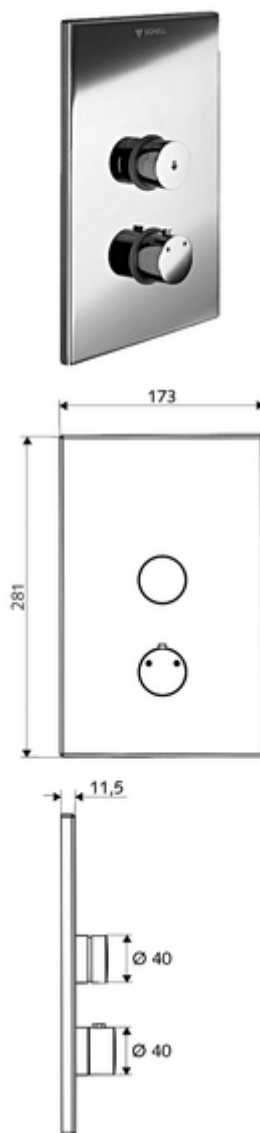

Numer katalogowy: 01 809 28 99

podtynkowy natrysk ścienny LINUS D-SC-T Mieszacz, ThermoProtect termostat

Do skrzynki podtynkowej Masterbox WBD-SC-T. Uruchamianie ręczne ze zautomatyzowanym procesem zamykania.

Zakres dostawy

- Płyta czołowa
  - Pokrętło termostatu z tulejką nasuwną, z odblokowywanym/blokowanym ogranicznikiem temperatury 38°C
  - Przycisk samozamykający SC-V z tulejką nasuwną
- Ramka montażowa
- Elementy montażowe

Dane techniczne

- Materiał: Uruchamianie Mosiądz; Płyta czołowa Stal szlachetna
- Powierzchnia: Uruchamianie Chrom; Płyta czołowa Stal szlachetna szczotkowana
- Wymiary płyty czołowej: B 173 mm x H 281 mm x T 11,5 mm

Dane dotyczące dostawy

- Waga: 1,96 kg/Sztuk
- Jednostka wysyłkowa: 1

Osprzęt wymagany

skrzynka podtynkowa Masterbox WBD-SC-T

Nr artykułu: 01 800 00 99

Osprzęt zalecany

pokrętło termostatu EasyGrip

Nr artykułu: 29 192 06 99

głowica natrysku COMFORT Flex

Nr artykułu: 01 821 06 99 albo

głowica natrysku niskoaerolowa

Nr artykułu: 01 814 06 99 albo

Do ręcznej dezynfekcji termicznej

zawór elektromagnetyczny dezynfekcji termicznej

Nr artykułu: 01 875 00 99

przełącznik kluczykowy dezynfekcji termicznej

Nr artykułu: 01 538 00 99

zasilacz podtynkowy 12 VDC, 100 - 240 VAC, 50 - 60 Hz

Nr artykułu: 01 566 00 99 albo

zasilacz 12 VDC, 100 - 240 VAC, 50 - 60 Hz

Nr artykułu: 01 490 00 99 albo

elektryczna skrzynka rozdzielcza 12 VDC, 100 - 240 VAC, 50 - 60 Hz

Nr artykułu: 01 537 00 99 albo

W przypadku zbyt głębokiego montażu skrzynki Masterbox

zestaw przedłużający D-SC-T 25 mm

Nr artykułu: 01 859 06 99 albo

zestaw przedłużający D-SC-T 50 mm

Nr artykułu: 01 863 06 99 albo