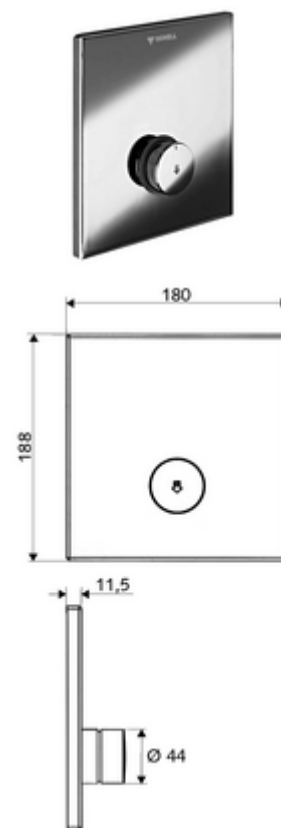

Numer katalogowy: 01 833 06 99

podtynkowy natrysk ścienny LINUS D-SC-V Woda wstępnie zmieszana

Do skrzynki podtynkowej Masterbox WBD-SC-V. Uruchamianie ręczne ze zautomatyzowanym procesem zamykania.

Zakres dostawy

- Płyta czołowa
 - Przycisk samozamykający SC-V z tuleją nasuwną
- Ramka montażowa
- Elementy montażowe

Dane techniczne

- Materiał: Uruchamianie Mosiądz; Płyta czołowa Mosiądz
- Powierzchnia: Uruchamianie Chrom; Płyta czołowa Chrom
- Wymiary płyty czołowej: B 180 mm x H 188 mm x T 11,5 mm

Dane dotyczące dostawy

- Waga: 1,40 kg/Sztuk
- Jednostka wysyłkowa: 1

Osprzęt wymagany

skrzynka podtynkowa Masterbox WBD-SC-V

Nr artykułu: 01 827 00 99

Osprzęt zalecany

głowica natrysku COMFORT Flex

Nr artykułu: 01 821 06 99 albo