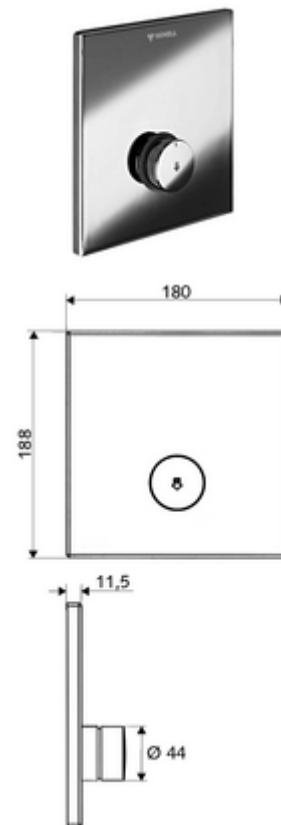

Numer katalogowy: 01 833 06 99

podtynkowy natrysk ścienny LINUS D-SC-V Woda wstępnie zmieszana

Do skrzynki podtynkowej Masterbox WBD-SC-V. Uruchamianie ręczne ze zautomatyzowanym procesem zamykania.

Zakres dostawy

- Płyta czołowa
 - Przycisk samozamykający SC-V z tuleją nasuwną
- Ramka montażowa
- Elementy montażowe

Dane techniczne

- Materiał: Uruchamianie Mosiądz; Płyta czołowa Mosiądz
- Powierzchnia: Uruchamianie Chrom; Płyta czołowa Chrom
- Wymiary płyty czołowej: B 180 mm x H 188 mm x T 11,5 mm

Dane dotyczące dostawy

- Waga: 1,40 kg/Sztuk
- Jednostka wysyłkowa: 1

Osprzęt wymagany

skrzynka podtynkowa Masterbox WBD-SC-V

Nr artykułu: 01 827 00 99

Osprzęt zalecany

głowica natrysku COMFORT Flex

Nr artykułu: 01 821 06 99 albo