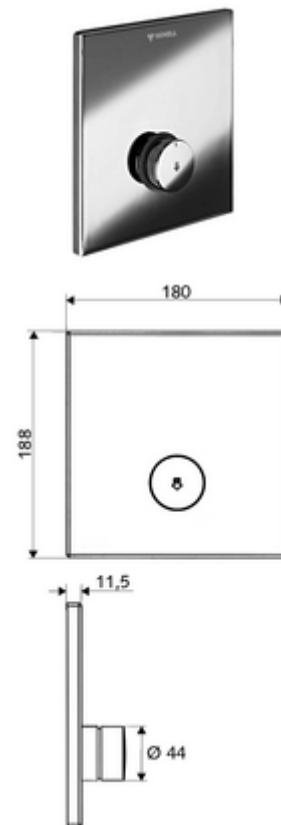

Numer katalogowy: 01 833 28 99

podtynkowy natrysk ścienny LINUS D-SC-V Woda wstępnie zmieszana

Do skrzynki podtynkowej Masterbox WBD-SC-V. Uruchamianie ręczne ze zautomatyzowanym procesem zamykania.

Zakres dostawy

- Płyta czołowa
 - Przycisk samozamykający SC-V z tuleją nasuwną
- Ramka montażowa
- Elementy montażowe

Dane techniczne

- Materiał: Uruchamianie Mosiądz; Płyta czołowa Stal szlachetna
- Powierzchnia: Uruchamianie Chrom; Płyta czołowa Stal szlachetna szczotkowana
- Wymiary płyty czołowej: B 180 mm x H 188 mm x T 11,5 mm

Dane dotyczące dostawy

- Waga: 1,44 kg/Sztuk
- Jednostka wysyłkowa: 1

Osprzęt wymagany

skrzynka podtynkowa Masterbox WBD-SC-V

Nr artykułu: 01 827 00 99

Osprzęt zalecany

głowica natrysku COMFORT Flex

Nr artykułu: 01 821 06 99 albo