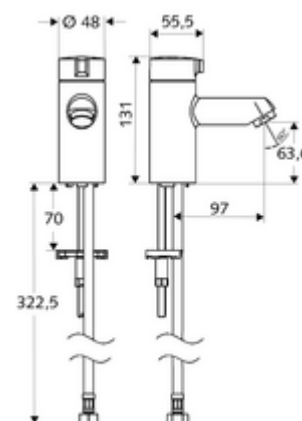

### Zakres dostawy

- Zawór stojący
  - Głowica ceramiczna
- Elastyczny wąż przyłączeniowy Clean-Fix S G 3/8 GW x 380 mm
- Elementy montażowe do montażu umywalki

### Dane techniczne

- Przepływ: maks. 5 l/min niezależnie od ciśnienia
- Ciśnienie robocze: 1,0 - 5,0 bar
- Maks. ciśnienie statyczne: 8 bar
- Maks. temperatura robocza: 70 °C (80 °C w celu dezynfekcji termicznej)
- Materiał: Uruchamianie Ciśnieniowy odlew cynkowy; Obudowa Mosiądz do wody pitnej
- Powierzchnia: Chrom
- Przyłącze: G 3/8 GW

### Dane dotyczące dostawy

- Waga: 1,23 kg/Sztuk
- Jednostka wysyłkowa: 1

### Osprzęt zalecany

Perlator maks. 5,7 l/min niezależnie od ciśnienia, Nr artykułu: 02 121 06 99  
zabezpieczony przed kradzieżą  
zawór kątowy z funkcją regulacji COMFORT z filtrem Nr artykułu: 05 428 06 99 albo  
zawór kątowy z funkcją regulacji COMFORT z filtrem Nr artykułu: 05 429 06 99 albo  
umywalkowy zawór odpływowy OPEN Nr artykułu: 02 002 06 99 albo  
umywalkowy zawór odpływowy PUSH OPEN Nr artykułu: 02 000 06 99 albo