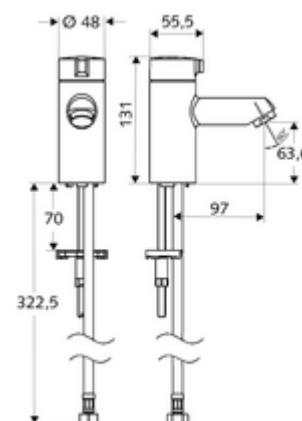

Numer katalogowy: 02 142 06 99

zawór stojący wody zimnej MODUS K HD-K - wysokie ciśnienie woda zimna / woda wstępnie zmieszana

Kompaktowa armatura otw./zamk. do małych umywalk.

Zakres dostawy

- Zawór stojący
 - Głowica ceramiczna
- Elastyczny wąż przyłączeniowy Clean-Fix S G 3/8 GW x 380 mm
- Elementy montażowe do montażu umywalki

Dane techniczne

- Przepływ: maks. 5 l/min niezależnie od ciśnienia
- Ciśnienie robocze: 1,0 - 5,0 bar
- Maks. ciśnienie statyczne: 8 bar
- Maks. temperatura robocza: 70 °C (80 °C w celu dezynfekcji termicznej)
- Materiał: Uruchamianie Ciśnieniowy odlew cynkowy; Obudowa Mosiądz do wody pitnej
- Powierzchnia: Chrom
- Przyłącze: G 3/8 GW

Dane dotyczące dostawy

- Waga: 1,23 kg/Sztuk
- Jednostka wysyłkowa: 1

Osprzęt zalecany

Perlator maks. 5,7 l/min niezależnie od ciśnienia, zabezpieczony przed kradzieżą Nr artykułu: 02 121 06 99
zawór kątowy z funkcją regulacji COMFORT z filtrem Nr artykułu: 05 428 06 99 albo
zawór kątowy z funkcją regulacji COMFORT z filtrem Nr artykułu: 05 429 06 99 albo
umywalkowy zawór odpływowy OPEN Nr artykułu: 02 002 06 99 albo
umywalkowy zawór odpływowy PUSH OPEN Nr artykułu: 02 000 06 99 albo