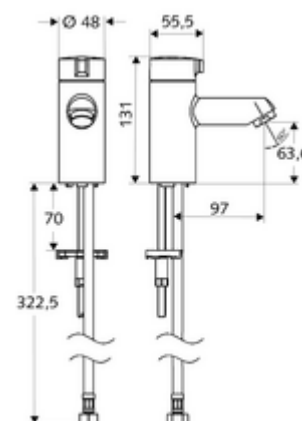

Numer katalogowy: 02 142 06 99

zawór stojący wody zimnej MODUS K HD-K - wysokie ciśnienie woda zimna / woda wstępnie zmieszana

Kompaktowa armatura otw./zamk. do małych umywalk.

Zakres dostawy

- Zawór stojący
 - Głowica ceramiczna
- Elastyczny wąż przyłączeniowy Clean-Fix S G 3/8 GW x 380 mm
- Elementy montażowe do montażu umywalki

Dane techniczne

- Przepływ: maks. 5 l/min niezależnie od ciśnienia
- Ciśnienie robocze: 1,0 - 5,0 bar
- Maks. ciśnienie statyczne: 8 bar
- Maks. temperatura robocza: 70 °C (80 °C w celu dezynfekcji termicznej)
- Materiał: Uruchamianie Ciśnieniowy odlew cynkowy; Obudowa Mosiądz do wody pitnej
- Powierzchnia: Chrom
- Przyłącze: G 3/8 GW

Dane dotyczące dostawy

- Waga: 1,23 kg/Sztuk
- Jednostka wysyłkowa: 1

Osprzęt zalecany

Perlator maks. 5,7 l/min niezależnie od ciśnienia, zabezpieczony przed kradzieżą	Nr artykułu: 02 121 06 99
zawór kątowy z funkcją regulacji COMFORT z filtrem	Nr artykułu: 05 428 06 albo 99
zawór kątowy z funkcją regulacji COMFORT z filtrem	Nr artykułu: 05 429 06 albo 99