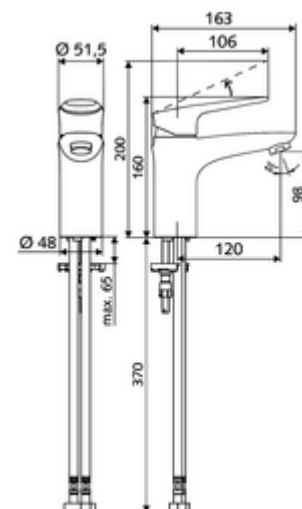

### Zakres dostawy

- Jednouchwyłowa armatura jednootworowa
  - Mieszacz jednouchwyłowy
  - Wkład ceramiczny ThermoProtect z blokadą temperatury 38° C, ochrona przed oparzeniem na wypadek braku wody zimnej
  - Regulator strumienia
- 2 elastyczne węże przyłączeniowe Clean-Fix S G 3/8 GW x 440 mm, ze zintegrowanym antyskażeniowym zaworem zwrotnym (AZZ, EN 1717: EB) i filtrem wstępnym
- Elementy montażowe do montażu umywalki

### Dane techniczne

- Przepływ: maks. 5 l/min niezależnie od ciśnienia
- Ciśnienie robocze: 1,0 - 5,0 bar
- Maks. ciśnienie statyczne: 8 bar
- Maks. temperatura robocza: 70 °C
- Max. Auslauftemperatur: 38 °C
- Materiał: Uruchamianie Ciśnieniowy odlew cynkowy; Obudowa Mosiądz do wody pitnej
- Powierzchnia: Chrom
- Przyłącze: 2x G 3/8 GW
- Certyfikaty: P-IX 29002/IO, DIN-DVGW, Belgauqua
- Klasa przepływu: O

### Dane dotyczące dostawy

- Waga: 1,73 kg/Sztuk
- Jednostka wysyłkowa: 1

### Osprzęt zalecany

Perlator zestaw LEED 1,3 l	Nr artykułu: 28 931 06 99 albo
Perlator zestaw 3,0 l/min niezależnie od ciśnienia	Nr artykułu: 28 932 06 99 albo
Perlator maks. 5,7 l/min niezależnie od ciśnienia, zabezpieczony przed kradzieżą	Nr artykułu: 02 121 06 99 albo
Zestaw ogranicznika ciśnienia	Nr artykułu: 28 525 06 99
umywalkowy zawór odpływowy OPEN	Nr artykułu: 02 002 06 99 albo
umywalkowy zawór odpływowy PUSH OPEN	Nr artykułu: 02 000 06 99 albo