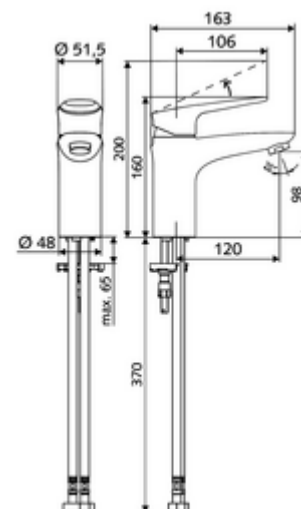

Numer katalogowy: 02 180 06 99

Bateria umywalkowa MODUS EH-T HD-M - wysokie ciśnienie, mieszacz, wkład ThermoProtect

Zakres dostawy

- Jednouchwyłowa armatura jednootworowa
 - Mieszacz jednouchwyłowy
 - Wkład ceramiczny ThermoProtect z blokadą temperatury 38° C, ochrona przed oparzeniem na wypadek braku wody zimnej
 - Regulator strumienia
- 2 elastyczne węże przyłączeniowe Clean-Fix S G 3/8 GW x 440 mm, ze zintegrowanym antyskażeniowym zaworem zwrotnym (AZZ, EN 1717: EB) i filtrem wstępnym
- Elementy montażowe do montażu umywalki

Dane techniczne

- Przepływ: maks. 5 l/min niezależnie od ciśnienia
- Ciśnienie robocze: 1,0 - 5,0 bar
- Maks. ciśnienie statyczne: 8 bar
- Maks. temperatura robocza: 70 °C
- Max. Auslauftemperatur: 38 °C
- Materiał: Uruchamianie Ciśnieniowy odlew cynkowy; Obudowa Mosiądz do wody pitnej
- Powierzchnia: Chrom
- Przyłącze: 2x G 3/8 GW
- Certyfikaty: P-IX 29002/IO, DIN-DVGW, Belgaqua
- Klasa przepływu: O

Dane dotyczące dostawy

- Waga: 1,73 kg/Sztuk
- Jednostka wysyłkowa: 1

Osprzęt zalecany

Perlator zestaw LEED 1,3 l

Nr artykułu: 28 931 06 99 albo

Perlator zestaw 3,0 l/min niezależnie od ciśnienia

Nr artykułu: 28 932 06 99 albo

Perlator maks. 5,7 l/min niezależnie od ciśnienia,
zabezpieczony przed kradzieżą

Nr artykułu: 02 121 06 99 albo

Zestaw ogranicznika ciśnienia

Nr artykułu: 28 525 06 99