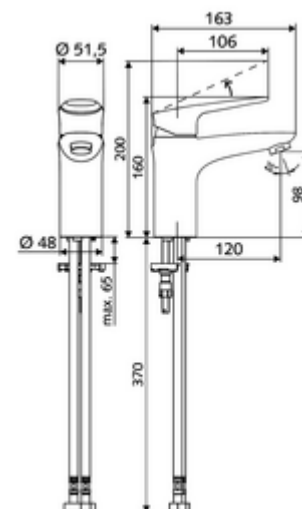

Numer katalogowy: 02 180 06 99

Bateria umywalkowa MODUS EH-T HD-M - wysokie ciśnienie, mieszacz, wkład ThermoProtect

Zakres dostawy

- Jednouchwyłowa armatura jednootworowa
  - Mieszacz jednouchwyłowy
  - Wkład ceramiczny ThermoProtect z blokadą temperatury 38° C, ochrona przed oparzeniem na wypadek braku wody zimnej
  - Regulator strumienia
- 2 elastyczne węże przyłączeniowe Clean-Fix S G 3/8 GW x 440 mm, ze zintegrowanym antyskażeniowym zaworem zwrotnym (AZZ, EN 1717: EB) i filtrem wstępnym
- Elementy montażowe do montażu umywalki

Dane techniczne

- Przepływ: maks. 5 l/min niezależnie od ciśnienia
- Ciśnienie robocze: 1,0 - 5,0 bar
- Maks. ciśnienie statyczne: 8 bar
- Maks. temperatura robocza: 70 °C
- Max. Auslauftemperatur: 38 °C
- Materiał: Uruchamianie Ciśnieniowy odlew cynkowy; Obudowa Mosiądz do wody pitnej
- Powierzchnia: Chrom
- Przyłącze: 2x G 3/8 GW
- Certyfikaty: P-IX 29002/IO, DIN-DVGW, Belgauqua
- Klasa przepływu: O

Dane dotyczące dostawy

- Waga: 1,73 kg/Sztuk
- Jednostka wysyłkowa: 1

Osprzęt zalecany

Perlator zestaw LEED 1,3 l

Nr artykułu: 28 931 06 99 albo

Perlator zestaw 3,0 l/min niezależnie od ciśnienia

Nr artykułu: 28 932 06 99 albo

Perlator maks. 5,7 l/min niezależnie od ciśnienia, zabezpieczony przed kradzieżą

Nr artykułu: 02 121 06 99 albo

Zestaw ogranicznika ciśnienia

Nr artykułu: 28 525 06 99

umywalkowy zawór odpływowy OPEN

Nr artykułu: 02 002 06 99 albo

umywalkowy zawór odpływowy PUSH OPEN

Nr artykułu: 02 000 06 99 albo