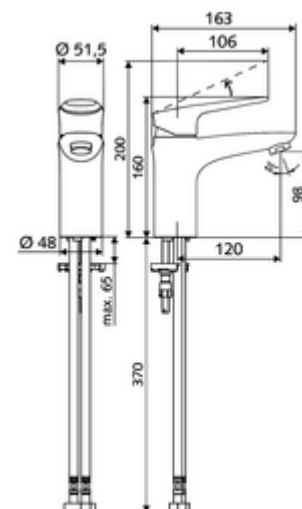

Numer katalogowy: 02 181 06 99

Bateria umywalkowa MODUS EH HD-M - wysokie ciśnienie mieszacz

Zakres dostawy

- Jednouchwytywa armatura jednootworowa
 - Mieszacz jednouchwytowy
 - Wkład ceramiczny armatury jednouchwytovej z nastawnym ogranicznikiem wody gorącej i przepływu
 - Regulator strumienia
- 2 elastyczne węże przyłączeniowe Clean-Fix S G 3/8 GW x 440 mm, ze zintegrowanym antyskażeniowym zaworem zwrotnym (AZZ, EN 1717: EB) i filtrem wstępnym
- Elementy montażowe do montażu umywalki

Dane techniczne

- Przepływ: maks. 5 l/min niezależnie od ciśnienia
- Ciśnienie robocze: 1,0 - 5,0 bar
- Maks. ciśnienie statyczne: 8 bar
- Maks. temperatura robocza: 70 °C (80 °C w celu dezynfekcji termicznej)
- Materiał: Uruchamianie Ciśnieniowy odlew cynkowy; Obudowa Mosiądz do wody pitnej
- Powierzchnia: Chrom
- Przyłącze: 2x G 3/8 GW
- Certyfikaty: P-IX 29002/IO, DIN-DVGW, Belgaqua
- Klasa przepływu: O

Dane dotyczące dostawy

- Waga: 1,74 kg/Sztuk
- Jednostka wysyłkowa: 1

Osprzęt zalecany

Perlator zestaw LEED 1,3 l

Perlator zestaw 3,0 l/min niezależnie od ciśnienia

Perlator maks. 5,7 l/min niezależnie od ciśnienia, zabezpieczony przed kradzieżą

zawór kątowy termostatyczny

umywalkowy zawór odpływowy OPEN

umywalkowy zawór odpływowy PUSH OPEN

Nr artykułu: 28 931 06 99 albo

Nr artykułu: 28 932 06 99 albo

Nr artykułu: 02 121 06 99 albo

Nr artykułu: 09 414 06 99