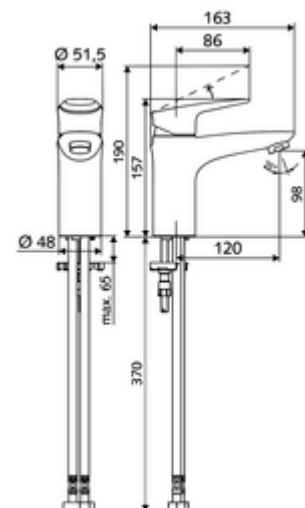

Dane dotyczące dostawy

- Waga: 1,77 kg/Sztuk
- Jednostka wysyłkowa: 1

Osprzęt zalecany

Perlator zestaw LEED 1,3 l

Nr artykułu: 28 931 06 99 albo

Perlator zestaw 3,0 l/min niezależnie od ciśnienia

Nr artykułu: 28 932 06 99 albo

Perlator maks. 5,7 l/min niezależnie od ciśnienia, zabezpieczony przed kradzieżą

Nr artykułu: 02 121 06 99 albo

Zestaw ogranicznika ciśnienia

Nr artykułu: 28 525 06 99

umywalkowy zawór odpływowy OPEN

Nr artykułu: 02 002 06 99 albo

umywalkowy zawór odpływowy PUSH OPEN

Nr artykułu: 02 000 06 99 albo