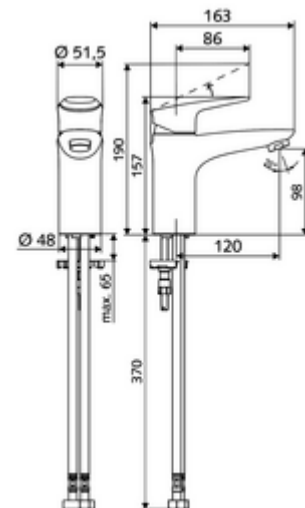

### Zakres dostawy

- Jednouchwytywa armatura jednootworowa
  - Mieszacz jednouchwytowy
  - Wkład ceramiczny ThermoProtect z blokadą temperatury 38° C, ochrona przed oparzeniem na wypadek braku wody zimnej
  - Regulator strumienia
- 2 elastyczne węże przyłączeniowe Clean-Fix S G 3/8 GW x 440 mm, ze zintegrowanym antyskażeniowym zaworem zwrotnym (AZZ, EN 1717: EB) i filtrem wstępnym
- Elementy montażowe do montażu umywalki

### Dane techniczne

- Przepływ: maks. 5 l/min niezależnie od ciśnienia
- Ciśnienie robocze: 1,0 - 5,0 bar
- Maks. ciśnienie statyczne: 8 bar
- Maks. temperatura robocza: 70 °C
- Max. Auslauftemperatur: 38 °C
- Materiał: Uruchamianie Ciśnieniowy odlew cynkowy; Obudowa Mosiądz do wody pitnej
- Powierzchnia: Chrom
- Przyłącze: 2x G 3/8 GW
- Certyfikaty: P-IX 29002/IO, DIN-DVGW, Belgacqua
- Klasa przepływu: O

### Dane dotyczące dostawy

- Waga: 1,77 kg/Sztuk
- Jednostka wysyłkowa: 1