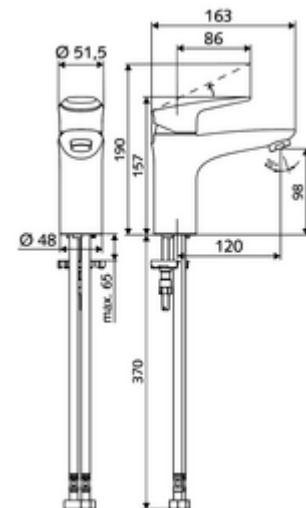

Numer katalogowy: 02 183 06 99

Bateria umywalkowa MODUS EH HD-M - wysokie ciśnienie mieszacz

Zakres dostawy

- Jednouchwytywa armatura jednootworowa
 - Mieszacz jednouchwytowy
 - Wkład ceramiczny armatury jednouchwytovej z nastawnym ogranicznikiem wody gorącej i przepływu
 - Regulator strumienia
- 2 elastyczne węże przyłączeniowe Clean-Fix S G 3/8 GW x 440 mm, ze zintegrowanym antyskażeniowym zaworem zwrotnym (AZZ, EN 1717: EB) i filtrem wstępnym
- Elementy montażowe do montażu umywalki

Dane techniczne

- Przepływ: maks. 5 l/min niezależnie od ciśnienia
- Ciśnienie robocze: 1,0 - 5,0 bar
- Maks. ciśnienie statyczne: 8 bar
- Maks. temperatura robocza: 70 °C (80 °C w celu dezynfekcji termicznej)
- Materiał: Uruchamianie Ciśnieniowy odlew cynkowy; Obudowa Mosiądz do wody pitnej
- Powierzchnia: Chrom
- Przyłącze: 2x G 3/8 GW
- Certyfikaty: P-IX 29002/IO, DIN-DVGW, Belgauqa
- Klasa przepływu: O

Dane dotyczące dostawy

- Waga: 1,77 kg/Sztuk
- Jednostka wysyłkowa: 1

Osprzęt zalecany

Perlator zestaw LEED 1,3 l

Perlator zestaw 3,0 l/min niezależnie od ciśnienia

Perlator maks. 5,7 l/min niezależnie od ciśnienia, zabezpieczony przed kradzieżą

zawór kątowy termostatyczny

umywalkowy zawór odpływowy OPEN

umywalkowy zawór odpływowy PUSH OPEN

Nr artykułu: 28 931 06 99 albo

Nr artykułu: 28 932 06 99 albo

Nr artykułu: 02 121 06 99 albo

Nr artykułu: 09 414 06 99