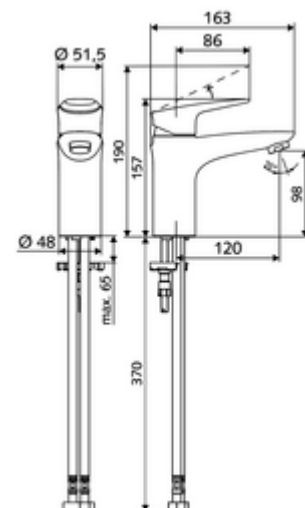

### Zakres dostawy

- Jednouchwytywa armatura jednootworowa
  - Mieszacz jednouchwytowy
  - Wkład ceramiczny armatury jednouchwytovej z nastawnym ogranicznikiem wody gorącej i przepływu
  - Regulator strumienia
- 2 elastyczne węże przyłączeniowe Clean-Fix S G 3/8 GW x 440 mm, ze zintegrowanym antyskażeniowym zaworem zwrotnym (AZZ, EN 1717: EB) i filtrem wstępnym
- Elementy montażowe do montażu umywalki

### Dane techniczne

- Przepływ: maks. 5 l/min niezależnie od ciśnienia
- Ciśnienie robocze: 1,0 - 5,0 bar
- Maks. ciśnienie statyczne: 8 bar
- Maks. temperatura robocza: 70 °C (80 °C w celu dezynfekcji termicznej)
- Materiał: Uruchamianie Ciśnieniowy odlew cynkowy; Obudowa Mosiądz do wody pitnej
- Powierzchnia: Chrom
- Przyłącze: 2x G 3/8 GW
- Certyfikaty: P-IX 29002/IO, DIN-DVGW, Belgauqa
- Klasa przepływu: O

### Dane dotyczące dostawy

- Waga: 1,77 kg/Sztuk
- Jednostka wysyłkowa: 1