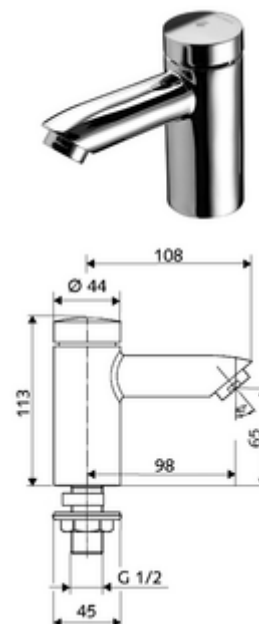

Numer katalogowy: 02 122 06 99

samozamykający zawór stojący PETIT SC HD-K - wysokie ciśnienie woda zimna / woda wstępnie zmieszana

Uruchamianie ręczne ze zautomatyzowanym procesem zamykania. Łatwe ustawienie czasu wypływu.

Zakres dostawy

- Samozamykająca armatura jednootworowa
 - Regulator strumienia
- Elementy montażowe do montażu umywalki

Dane techniczne

- Laufzeit: 2 - 15 s (7 s)
- Przepływ: maks. 5 l/min niezależnie od ciśnienia
- Ciśnienie robocze: 1,0 - 5,0 bar
- Maks. ciśnienie statyczne: 8 bar
- Maks. temperatura robocza: 70 °C (80 °C w celu dezynfekcji termicznej)
- Materiał: Obudowa Mosiądz do wody pitnej
- Powierzchnia: Chrom
- Przyłącze: DN 15 G 1/2 GZ
- Certyfikaty: P-IX 19958/IO, DIN-DVGW, WRAS
- Klasa przepływu: O

Dane dotyczące dostawy

- Waga: 1,00 kg/Sztuk
- Jednostka wysyłkowa: 10

Osprzęt wymagany

Rozeta na otwór montażowy PETIT

Nr artykułu: 76 063 06 99

Osprzęt zalecany

Perlator maks. 5,7 l/min niezależnie od ciśnienia,
zabezpieczony przed kradzieżą

zawór kątowy z funkcją regulacji COMFORT z filtrem

Nr artykułu: 05 428 06 99 albo

umywalkowy zawór odpływowy OPEN

Nr artykułu: 02 002 06 99 albo

umywalkowy zawór odpływowy PUSH OPEN

Nr artykułu: 02 000 06 99 albo