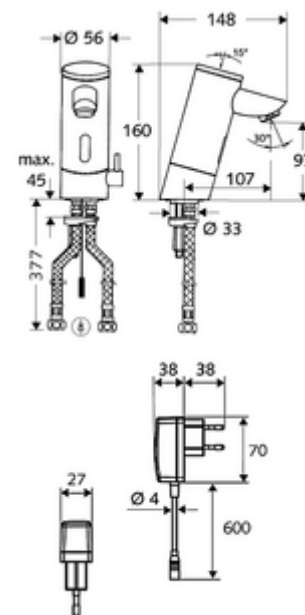

### Zakres dostawy

- Armatura jednocierowowa z czujnikiem podczerwieni
  - Regulator temperatury
  - Elektronika czujnika podczerwieni, programowalna
  - Regulator strumienia
- Zasilacz wtyczkowy 9 VDC, 100 - 240 VAC, 50 - 60 Hz
- 2 elastyczne węże przyłączeniowe Clean-Fix S G 3/8 GW x 380 mm, ze zintegrowanym antyskażeniowym zaworem zwrotnym (AZZ, EN 1717: EB) i filtrem wstępnym
- Elementy montażowe do montażu umywalki

### Dane dotyczące dostawy

- Waga: 2,50 kg/Sztuk
- Jednostka wysyłkowa: 1