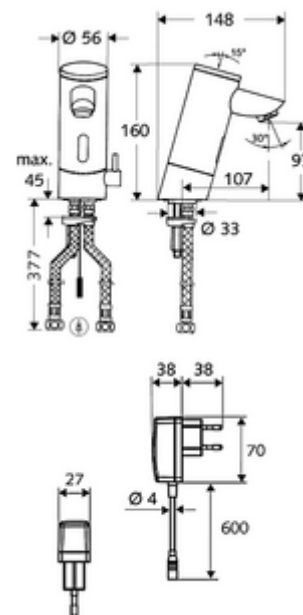

Numer katalogowy: 01 214 06 99

elektroniczna armatura umywalkowa PURIS E HD-M - wysokie ciśnienie mieszacz

Sterowany czujnikiem podczerwieni. Zasilanie sieciowe (zasilacz wtyczkowy). Przeznaczony do połączenia w sieć z systemem zarządzania wodą SCHELL SWS. Parametryzowana przez SCHELL Single Control SSC.

Zakres dostawy

- Armatura jednocierowowa z czujnikiem podczerwieni
 - Regulator temperatury
 - Elektronika czujnika podczerwieni, programowalna
 - Regulator strumienia
- Zasilacz wtyczkowy 9 VDC, 100 - 240 VAC, 50 - 60 Hz
- 2 elastyczne węże przyłączeniowe Clean-Fix S G 3/8 GW x 380 mm, ze zintegrowanym antyskażeniowym zaworem zwrotnym (AZZ, EN 1717: EB) i filtrem wstępnym
- Elementy montażowe do montażu umywalki

Dane dotyczące dostawy

- Waga: 2,50 kg/Sztuk
- Jednostka wysyłkowa: 1

Osprzęt zalecany

moduł SSC Bluetooth®

kabel przedłużający

zawór wyrównujący ciśnienie PBV

zawór kątowy z funkcją regulacji COMFORT z filtrem