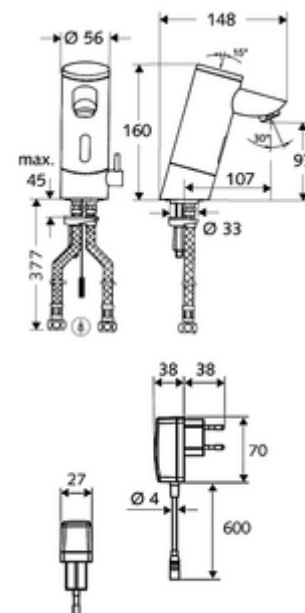

Numer katalogowy: 01 214 06 99

elektroniczna armatura umywalkowa PURIS E HD-M - wysokie ciśnienie mieszacz

Sterowany czujnikiem podczerwieni. Zasilanie sieciowe (zasilacz wtyczkowy). Przeznaczony do połączenia w sieć z systemem zarządzania wodą SCHELL SWS. Parametryzowana przez SCHELL Single Control SSC.

Zakres dostawy

- Armatura jednocierowna z czujnikiem podczerwieni
 - Regulator temperatury
 - Elektronika czujnika podczerwieni, programowalna
 - Regulator strumienia
- Zasilacz wtyczkowy 9 VDC, 100 - 240 VAC, 50 - 60 Hz
- 2 elastyczne węże przyłączeniowe Clean-Fix S G 3/8 GW x 380 mm, ze zintegrowanym antyskażeniowym zaworem zwrotnym (AZZ, EN 1717: EB) i filtrem wstępnym
- Elementy montażowe do montażu umywalki

Dane dotyczące dostawy

- Waga: 2,50 kg/Sztuk
- Jednostka wysyłkowa: 1

Osprzęt zalecany

moduł SSC Bluetooth®

kabel przedłużający

zawór wyrównujący ciśnienie PBV

zawór kątowy z funkcją regulacji COMFORT z filtrem