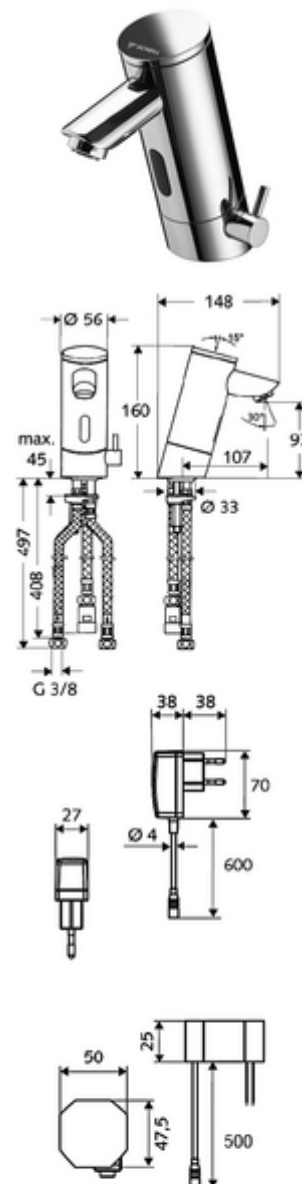

Numer katalogowy: 01 216 06 99

elektroniczna armatura umywalkowa PURIS E ND-M - niskie ciśnienie mieszacz

Sterowany czujnikiem podczerwieni. Zasilanie sieciowe (zasilacz wtyczkowy).
Przeznaczony do połączenia w sieć z systemem zarządzania wodą SCHELL SWS.
Parametryzowana przez SCHELL Single Control SSC. Do otwartych zasobników ciepłej
wody użytkowej

Zakres dostawy

- Armatura jednootworowa z czujnikiem podczerwieni
 - Regulator temperatury
 - Elektronika czujnika podczerwieni, programowalna
 - Regulator strumienia
 - Kabel przyłączeniowy 250 mm, ze złączem wtykowym 3-biegunowym, stopień ochrony IP 65
- Zasilacz wtyczkowy 9 VDC, 100 - 240 VAC, 50 - 60 Hz
- 3 elastyczne węże przyłączeniowe Clean-Fix S G 3/8 GW x 380 / 500 mm
- Elementy montażowe do montażu umywalki

Dane dotyczące dostawy

- Waga: 2,42 kg/Sztuk
- Jednostka wysyłkowa: 1

Osprzęt zalecany

moduł SSC Bluetooth®

Nr artykułu: 00 916 00 99

kabel przedłużający

Nr artykułu: 51 010 00 99

zawór kątowy z funkcją regulacji COMFORT z filtrem