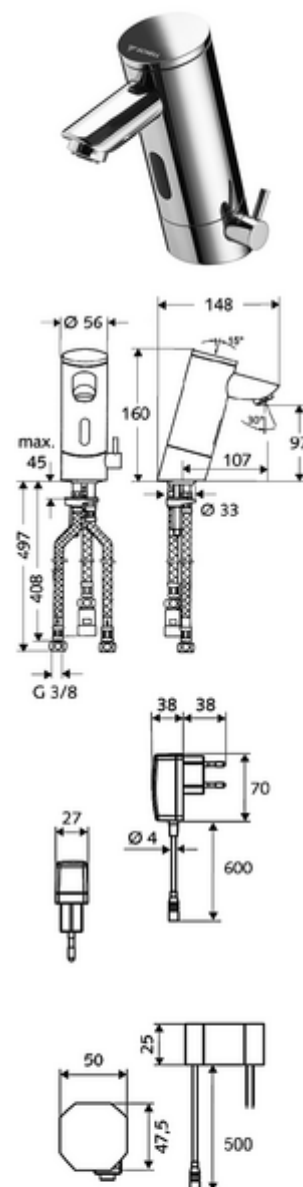

Numer katalogowy: 01 217 06 99

elektroniczna armatura umywalkowa PURIS E ND-M - niskie ciśnienie mieszacz

Sterowany czujnikiem podczerwieni. Zasilanie sieciowe (zasilacz podtynkowy). Przeznaczony do połączenia w sieć z systemem zarządzania wodą SCHELL SWS. Parametryzowana przez SCHELL Single Control SSC. Do otwartych zasobników ciepłej wody użytkowej

Zakres dostawy

- Armatura jednootworowa z czujnikiem podczerwieni
 - Regulator temperatury
 - Elektronika czujnika podczerwieni, programowalna
 - Regulator strumienia
 - Kabel przyłączeniowy 250 mm, ze złączem wtykowym 3-biegunowym, stopień ochrony IP 65
- Zasilacz podtynkowy 9 VDC, 100 - 240 VAC, 50 - 60 Hz
- 3 elastyczne węże przyłączeniowe Clean-Fix S G 3/8 GW x 380 / 500 mm
- Elementy montażowe do montażu umywalki

Dane dotyczące dostawy

- Waga: 2,56 kg/Sztuk
- Jednostka wysyłkowa: 1

Osprzęt zalecany

moduł SSC Bluetooth®

zawór kątowy z funkcją regulacji COMFORT z filtrem

kabel przedłużający

Nr artykułu: 00 916 00 99

Nr artykułu: 05 430 06 99