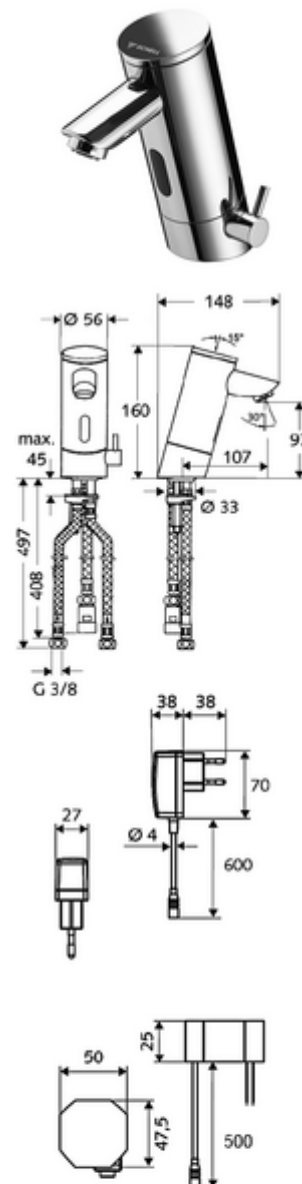

Numer katalogowy: 01 217 06 99

elektroniczna armatura umywalkowa PURIS E ND-M - niskie ciśnienie mieszacz

Sterowany czujnikiem podczerwieni. Zasilanie sieciowe (zasilacz podtynkowy). Przeznaczony do połączenia w sieć z systemem zarządzania wodą SCHELL SWS. Parametryzowana przez SCHELL Single Control SSC. Do otwartych zasobników ciepłej wody użytkowej

Zakres dostawy

- Armatura jednootworowa z czujnikiem podczerwieni
 - Regulator temperatury
 - Elektronika czujnika podczerwieni, programowalna
 - Regulator strumienia
 - Kabel przyłączeniowy 250 mm, ze złączem wtykowym 3-biegunowym, stopień ochrony IP 65
- Zasilacz podtynkowy 9 VDC, 100 - 240 VAC, 50 - 60 Hz
- 3 elastyczne węże przyłączeniowe Clean-Fix S G 3/8 GW x 380 / 500 mm
- Elementy montażowe do montażu umywalki

Dane dotyczące dostawy

- Waga: 2,56 kg/Sztuk
- Jednostka wysyłkowa: 1

Osprzęt zalecany

moduł SSC Bluetooth®

zawór kątowy z funkcją regulacji COMFORT z filtrem

kabel przedłużający

Nr artykułu: 00 916 00 99

Nr artykułu: 05 430 06 99