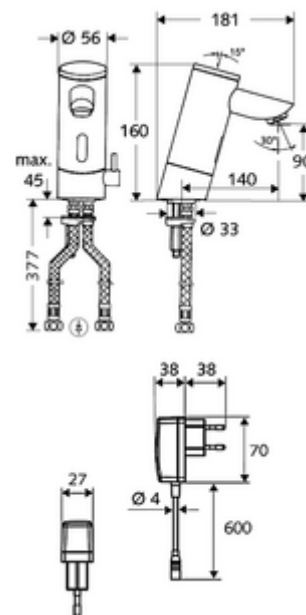

### Zakres dostawy

- Armatura jednocierowa z czujnikiem podczerwieni
  - Regulator temperatury
  - Elektronika czujnika podczerwieni, programowalna
  - Regulator strumienia
  - Komora baterii 6 V (zintegrowana)
- 4x AAA baterie alkaliczne 1,5 V
- 2 elastyczne węże przyłączeniowe Clean-Fix S G 3/8 GW x 380 mm, ze zintegrowanym antyskażeniowym zaworem zwrotnym (AZZ, EN 1717: EB) i filtrem wstępnym
- Elementy montażowe do montażu umywalki

### Dane dotyczące dostawy

- Waga: 2,63 kg/Sztuk
- Jednostka wysyłkowa: 1