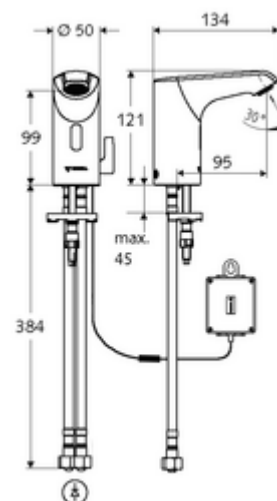

Zakres dostawy

- Armatura jednocierowna z czujnikiem podczerwieni
 - Regulator temperatury
 - Elektronika czujnika podczerwieni, programowalna
 - Regulator strumienia
 - Kabel przyłączeniowy 250 mm, ze złączem wtykowym 3-biegunowym, stopień ochrony IP 65
- Komora baterii 6 V, stopień ochrony IP 65
- 4x AA baterie alkaliczne 1,5 V
- 2 elastyczne węże przyłączeniowe Clean-Fix S G 3/8 GW x 400 mm, ze zintegrowanym antyskażeniowym zaworem zwrotnym (AZZ, EN 1717: EB) i filtrem wstępnym
- Elementy montażowe do montażu umywalki

Dane dotyczące dostawy

- Waga: 1,84 kg/Sztuk
- Jednostka wysyłkowa: 1

Osprzęt zalecany

| | |
|--|--------------------------------|
| moduł SSC Bluetooth® | Nr artykułu: 00 916 00 99 |
| kabel przedłużający | Nr artykułu: 51 010 00 99 albo |
| kabel przedłużający | Nr artykułu: 51 023 00 99 albo |
| zawór kątowy termostatyczny | Nr artykułu: 09 414 06 99 |
| zawór kątowy z funkcją regulacji COMFORT z filtrem | Nr artykułu: 05 430 06 99 |
| umywalkowy zawór odpływowy OPEN | Nr artykułu: 02 002 06 99 albo |
| umywalkowy zawór odpływowy PUSH OPEN | Nr artykułu: 02 000 06 99 albo |