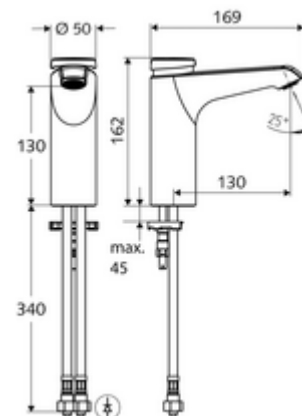

Numer katalogowy: 02 157 06 99

samozamykająca armatura umywalkowa XERIS SC HD-M mid. - wysokie ciśnienie mieszacz

Uruchamianie ręczne ze zautomatyzowanym procesem zamykania. Łatwe ustawienie czasu wypływu.

Zakres dostawy

- Samozamykająca armatura jednootworowa
 - Regulator strumienia
- 2 elastyczne węże przyłączeniowe Clean-Fix S G 3/8 GW x 380 mm, ze zintegrowanym antyskażeniowym zaworem zwrotnym (AZZ, EN 1717: EB) i filtrem wstępnym
- Elementy montażowe do montażu umywalki

Dane techniczne

- Laufzeit: 2 - 15 s (7 s)
- Przepływ: maks. 5 l/min niezależnie od ciśnienia
- Ciśnienie robocze: 1,0 - 5,0 bar
- Maks. ciśnienie statyczne: 8 bar
- Maks. temperatura robocza: 70 °C (80 °C w celu dezynfekcji termicznej)
- Materiał: Obudowa Mosiądz do wody pitnej
- Powierzchnia: Chrom
- Przyłącze: 2x G 3/8 GW
- Certyfikaty: PA-IX 29071/IO, Belgaqua
- Klasa przepływu: 0

Dane dotyczące dostawy

- Waga: 2,05 kg/Sztuk
- Jednostka wysyłkowa: 1

Osprzęt zalecany

zawór kątowy termostatyczny	Nr artykułu: 09 414 06 99
zawór wyrównujący ciśnienie PBV	Nr artykułu: 06 558 12 99
zawór kątowy z funkcją regulacji COMFORT z filtrem	Nr artykułu: 05 430 06 99
umywalkowy zawór odpływowy OPEN	Nr artykułu: 02 002 06 99 albo
umywalkowy zawór odpływowy PUSH OPEN	Nr artykułu: 02 000 06 99 albo