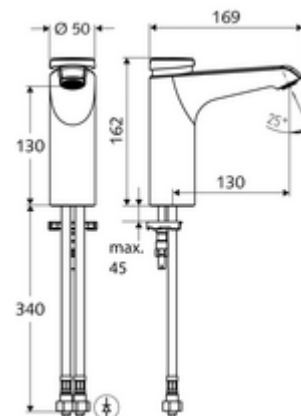

Numer katalogowy: 02 157 06 99

samozamykająca armatura umywalkowa XERIS SC HD-M mid. - wysokie ciśnienie mieszacz

Uruchamianie ręczne ze zautomatyzowanym procesem zamykania. Łatwe ustawienie czasu wypływu.

Zakres dostawy

- Samozamykająca armatura jednotworowa
 - Regulator strumienia
- 2 elastyczne węże przyłączeniowe Clean-Fix S G 3/8 GW x 380 mm, ze zintegrowanym antyskażeniowym zaworem zwrotnym (AZZ, EN 1717: EB) i filtrem wstępnym
- Elementy montażowe do montażu umywalki

Dane techniczne

- Laufzeit: 2 - 15 s (7 s)
- Przepływ: maks. 5 l/min niezależnie od ciśnienia
- Ciśnienie robocze: 1,0 - 5,0 bar
- Maks. ciśnienie statyczne: 8 bar
- Maks. temperatura robocza: 70 °C (80 °C w celu dezynfekcji termicznej)
- Materiał: Obudowa Mosiądz do wody pitnej
- Powierzchnia: Chrom
- Przyłącze: 2x G 3/8 GW
- Certyfikaty: PA-IX 29071/IO, Belgaqua
- Klasa przepływu: 0

Dane dotyczące dostawy

- Waga: 2,05 kg/Sztuk
- Jednostka wysyłkowa: 1

Osprzęt zalecany

zawór kątowy termostatyczny	Nr artykułu: 09 414 06 99
zawór wyrównujący ciśnienie PBV	Nr artykułu: 06 558 12 99
zawór kątowy z funkcją regulacji COMFORT z filtrem	Nr artykułu: 05 430 06 99
umywalkowy zawór odpływowy OPEN	Nr artykułu: 02 002 06 99 albo
umywalkowy zawór odpływowy PUSH OPEN	Nr artykułu: 02 000 06 99 albo