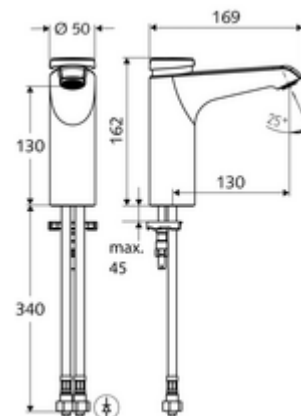

Zakres dostawy

- Samozamykająca armatura jednotworowa
 - Regulator strumienia
- 2 elastyczne węże przyłączeniowe Clean-Fix S G 3/8 GW x 380 mm, ze zintegrowanym antyskażeniowym zaworem zwrotnym (AZZ, EN 1717: EB) i filtrem wstępnym
- Elementy montażowe do montażu umywalki

Dane techniczne

- Laufzeit: 2 - 15 s (7 s)
- Przepływ: maks. 5 l/min niezależnie od ciśnienia
- Ciśnienie robocze: 1,0 - 5,0 bar
- Maks. ciśnienie statyczne: 8 bar
- Maks. temperatura robocza: 70 °C (80 °C w celu dezynfekcji termicznej)
- Materiał: Obudowa Mosiądz do wody pitnej
- Powierzchnia: Chrom
- Przyłącze: 2x G 3/8 GW
- Certyfikaty: PA-IX 29071/IO, Belgaqua
- Klasa przepływu: 0

Dane dotyczące dostawy

- Waga: 2,05 kg/Sztuk
- Jednostka wysyłkowa: 1

Osprzęt zalecany

zawór kątowy termostatyczny
zawór wyrównujący ciśnienie PBV
zawór kątowy z funkcją regulacji COMFORT z filtrem

Nr artykułu: 09 414 06 99