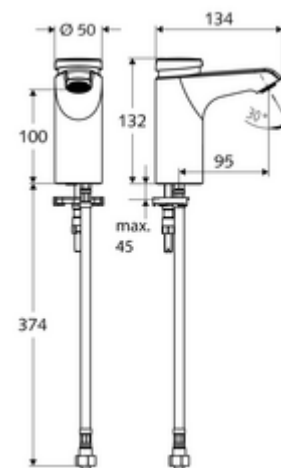

Zakres dostawy

- Samozamykająca armatura jednootworowa
 - Regulator strumienia
- Elastyczny wąż przyłączeniowy Clean-Fix S G 3/8 GW x 380 mm, z filtrem wstępnym
- Elementy montażowe do montażu umywalki

Dane techniczne

- Laufzeit: 2 - 15 s (7 s)
- Przepływ: maks. 5 l/min niezależnie od ciśnienia
- Ciśnienie robocze: 1,0 - 5,0 bar
- Maks. ciśnienie statyczne: 8 bar
- Maks. temperatura robocza: 70 °C (80 °C w celu dezynfekcji termicznej)
- Materiał: Obudowa Mosiądz do wody pitnej
- Powierzchnia: Chrom
- Przyłącze: G 3/8 GW
- Certyfikaty: PA-IX 29071/IO
- Klasa przepływu: O

Dane dotyczące dostawy

- Waga: 1,77 kg/Sztuk
- Jednostka wysyłkowa: 1

Osprzęt zalecany

zawór kątowy z funkcją regulacji COMFORT z filtrem Nr artykułu: 05 430 06 99