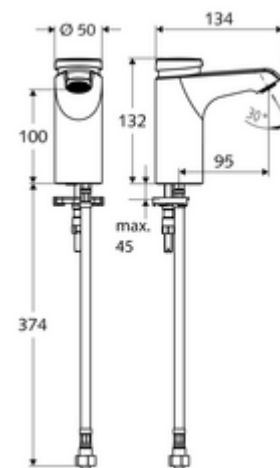

Zakres dostawy

- Samozamykająca armatura jednootworowa
 - Regulator strumienia
- Elastyczny wąż przyłączeniowy Clean-Fix S G 3/8 GW x 380 mm, z filtrem wstępnym
- Elementy montażowe do montażu umywalki

Dane techniczne

- Laufzeit: 2 - 15 s (7 s)
- Przepływ: maks. 5 l/min niezależnie od ciśnienia
- Ciśnienie robocze: 1,0 - 5,0 bar
- Maks. ciśnienie statyczne: 8 bar
- Maks. temperatura robocza: 70 °C (80 °C w celu dezynfekcji termicznej)
- Materiał: Obudowa Mosiądz do wody pitnej
- Powierzchnia: Chrom
- Przyłącze: G 3/8 GW
- Certyfikaty: PA-IX 29071/IO
- Klasa przepływu: O

Dane dotyczące dostawy

- Waga: 1,77 kg/Sztuk
- Jednostka wysyłkowa: 1

Osprzęt zalecany

zawór kątowy z funkcją regulacji COMFORT z filtrem Nr artykułu: 05 430 06 99
umywalkowy zawór odpływowy OPEN Nr artykułu: 02 002 06 99 albo
umywalkowy zawór odpływowy PUSH OPEN Nr artykułu: 02 000 06 99 albo