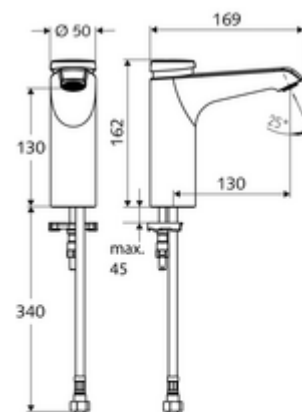

Zakres dostawy

- Samozamykająca armatura jednootworowa
 - Regulator strumienia
- Elastyczny wąż przyłączeniowy Clean-Fix S G 3/8 GW x 380 mm, z filtrem wstępnym
- Elementy montażowe do montażu umywalki

Dane techniczne

- Laufzeit: 2 - 15 s (7 s)
- Przepływ: maks. 5 l/min niezależnie od ciśnienia
- Ciśnienie robocze: 1,0 - 5,0 bar
- Maks. ciśnienie statyczne: 8 bar
- Maks. temperatura robocza: 70 °C (80 °C w celu dezynfekcji termicznej)
- Materiał: Obudowa Mosiądz do wody pitnej
- Powierzchnia: Chrom
- Przyłącze: G 3/8 GW
- Certyfikaty: PA-IX 29071/IO
- Klasa przepływu: O

Dane dotyczące dostawy

- Waga: 2,00 kg/Sztuk
- Jednostka wysyłkowa: 1

Osprzęt zalecany

zawór kątowy z funkcją regulacji COMFORT z filtrem Nr artykułu: 05 430 06 99