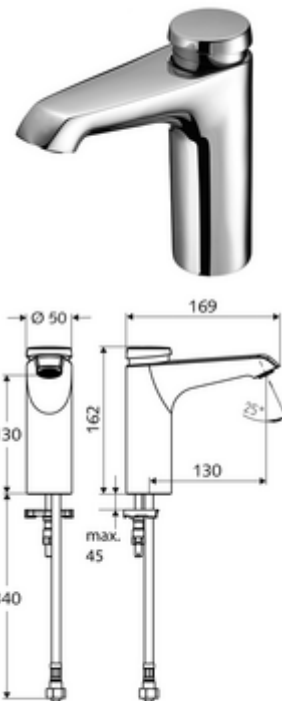

Numer katalogowy: 02 159 06 99

samozamykająca armatura umywalkowa XERIS SC HD-K mid. - wysokie ciśnienie woda zimna / woda wstępnie zmieszana

Uruchamianie ręczne ze zautomatyzowanym procesem zamykania. Łatwe ustawienie czasu wypływu.

Zakres dostawy

- Samozamykająca armatura jednootworowa
 - Regulator strumienia
- Elastyczny wąż przyłączeniowy Clean-Fix S G 3/8 GW x 380 mm, z filtrem wstępnym
- Elementy montażowe do montażu umywalki

Dane techniczne

- Laufzeit: 2 - 15 s (7 s)
- Przepływ: maks. 5 l/min niezależnie od ciśnienia
- Ciśnienie robocze: 1,0 - 5,0 bar
- Maks. ciśnienie statyczne: 8 bar
- Maks. temperatura robocza: 70 °C (80 °C w celu dezynfekcji termicznej)
- Materiał: Obudowa Mosiądz do wody pitnej
- Powierzchnia: Chrom
- Przyłącze: G 3/8 GW
- Certyfikaty: PA-IX 29071/IO
- Klasa przepływu: O

Dane dotyczące dostawy

- Waga: 2,00 kg/Sztuk
- Jednostka wysyłkowa: 1

Osprzęt zalecany

zawór kątowy z funkcją regulacji COMFORT z filtrem Nr artykułu: 05 430 06 99
umywalkowy zawór odpływowy OPEN Nr artykułu: 02 002 06 99 albo
umywalkowy zawór odpływowy PUSH OPEN Nr artykułu: 02 000 06 99 albo