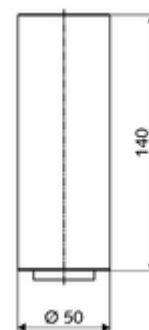

Numer katalogowy: 01 271 06 99

przedłużenie rury pionowej CELIS E

Do armatury umywalkowej CELIS E w połączeniu z umywalkami nablatowymi.

Zakres dostawy

- Przedłużka podwyższająca korpus baterii 140 mm
- Nastawny regulator strumienia, przepływ 5 l/m przy ciśnieniu przepływu 3 bar
- 2 elastyczne węże przyłączeniowe Clean-Fix S G 3/8 GW x 3/8 GZ x 150 mm
- Przedłużony pręt gwintowany 225 mm

Dane techniczne

- Powierzchnia: Chrom

Dane dotyczące dostawy

- Waga: 0,73 kg/Sztuk
- Jednostka wysyłkowa: 1

Osprzęt zalecany

kabel przedłużający

Nr artykułu: 51 010 00 99

Powiązane z