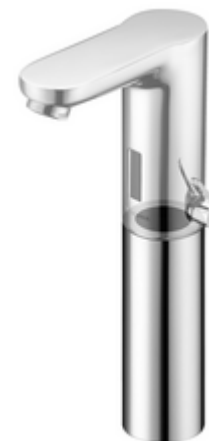

Numer katalogowy: 01 271 06 99

przedłużenie rury pionowej CELIS E

Do armatury umywalkowej CELIS E w połączeniu z umywalkami nablatowymi.

Zakres dostawy

- Przedłużka podwyższająca korpus baterii 140 mm
- Nastawny regulator strumienia, przepływ 5 l/m przy ciśnieniu przepływu 3 bar
- 2 elastyczne węże przyłączeniowe Clean-Fix S G 3/8 GW x 3/8 GZ x 150 mm
- Przedłużony pręt gwintowany 225 mm

Dane techniczne

- Powierzchnia: Chrom

Dane dotyczące dostawy

- Waga: 0,73 kg/Sztuk
- Jednostka wysyłkowa: 1

Osprzęt zalecany

kabel przedłużający

Nr artykułu: 51 010 00 99

Powiązane z