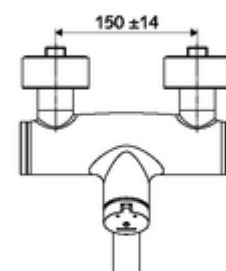

Numer katalogowy: 01 621 06 99

natynkowa armatura umywalkowa VITUS VW-SC-M

Mieszacz

Uruchamianie ręczne ze zautomatyzowanym procesem zamykania. Łatwe ustawienie czasu wypływu.

Zakres dostawy

- Samozamykająca naścienna armatura umywalkowa
 - Przycisk samozamykający SC-M
 - 2 zawory zwrotne ZZ (EN 1717: EB)
 - Obrotowa wylewka (blokowana) z regulatorem strumienia
- 2 mimośrodowe przyłączeniowe i rozety (o regulowanej głębokości)

Dane techniczne

- Laufzeit: 2 - 15 s (7 s)
- Przepływ: maks. 5 l/min niezależnie od ciśnienia
- Ciśnienie robocze: 1,0 - 5,0 bar
- Maks. temperatura robocza: 70 °C (80 °C w celu dezynfekcji termicznej)
- Materiał: Wylewka Mosiądz do wody pitnej; Obudowa Mosiądz do wody pitnej
- Powierzchnia: Chrom
- Ausladung bis Mitte Strahlregler: 210 mm
- Przyłącze: 2x DN 15 G 1/2 GZ
- Certyfikaty: PA-IX 38237/IO, Belgaqua
- Klasa przepływu: O

Dane dotyczące dostawy

- Waga: 4,52 kg/Sztuk
- Jednostka wysyłkowa: 1

Osprzęt zalecany

zestaw mimośrodków przyłączeniowych z odcięciem wstępnym Nr artykułu: 23 775 00 99

umywalkowy zawór odpływowy OPEN

Nr artykułu: 02 002 06 99 albo

umywalkowy zawór odpływowy PUSH OPEN

Nr artykułu: 02 000 06 99 albo