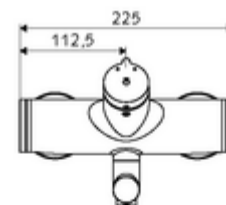

Dane techniczne

- Laufzeit: 2 - 15 s (7 s)
- Przepływ: maks. 5 l/min niezależnie od ciśnienia
- Ciśnienie robocze: 1,0 - 5,0 bar
- Maks. temperatura robocza: 70 °C (80 °C w celu dezynfekcji termicznej)
- Materiał: Wylewka Mosiądz do wody pitnej; Obudowa Mosiądz do wody pitnej
- Powierzchnia: Chrom
- Ausladung bis Mitte Strahlregler: 210 mm
- Przyłącze: 2x DN 15 G 1/2 GZ
- Certyfikaty: PA-IX 38237/IO, Belgaqua
- Klasa przepływu: O

Dane dotyczące dostawy

- Waga: 4,52 kg/Sztuk
- Jednostka wysyłkowa: 1

Osprzęt zalecany

zestaw mimośrodków przyłączeniowych z odcięciem wstępnym Nr artykułu: 23 775 00 99

umywalkowy zawór odpływowy OPEN

Nr artykułu: 02 002 06 99 albo

umywalkowy zawór odpływowy PUSH OPEN

Nr artykułu: 02 000 06 99 albo