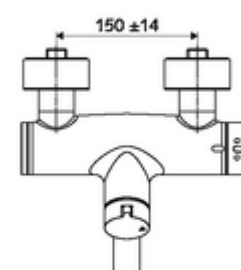

Dane techniczne

- Przepływ: maks. 5 l/min niezależnie od ciśnienia
- Ciśnienie robocze: 1,0 - 5,0 bar
- Maks. temperatura robocza: 70 °C (80 °C w celu dezynfekcji termicznej)
- Materiał: Wylewka Mosiądz do wody pitnej; Obudowa Mosiądz do wody pitnej
- Powierzchnia: Chrom
- Ausladung bis Mitte Strahlregler: 210 mm
- Przyłącze: 2x DN 15 G 1/2 GZ
- Certyfikaty: PA-IX 38236/IO, Belgaqua
- Klasa przepływu: O

Dane dotyczące dostawy

- Waga: 5,00 kg/Sztuk
- Jednostka wysyłkowa: 1

Osprzęt zalecany

zestaw mimośrodków przyłączeniowych z odcięciem wstępnym

Nr artykułu: 23 775 00 99

Uwaga

- Produkt wycofany z produkcji, dostępny do wyczerpania zapasów.