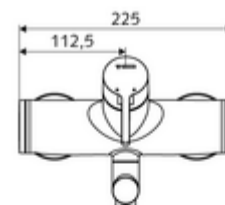

Dane techniczne

- Przepływ: maks. 5 l/min niezależnie od ciśnienia
- Ciśnienie robocze: 1,0 - 5,0 bar
- Maks. ciśnienie statyczne: 8 bar
- Maks. temperatura robocza: 70 °C (80 °C w celu dezynfekcji termicznej)
- Materiał: Wylewka Mosiądz do wody pitnej; Obudowa Mosiądz do wody pitnej
- Powierzchnia: Chrom
- Ausladung bis Mitte Strahlregler: 210 mm
- Przyłącze: 2x DN 15 G 1/2 GZ
- Certyfikaty: PA-IX 38238/IO, Belgaqua
- Klasa przepływu: O

Dane dotyczące dostawy

- Waga: 4,72 kg/Sztuk
- Jednostka wysyłkowa: 1

Osprzęt zalecany

zestaw mimośrodków przyłączeniowych z odcięciem wstępnym

Nr artykułu: 23 775 00 99