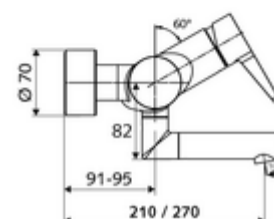

Numer katalogowy: 01 623 06 99

natynkowa armatura umywalkowa VITUS VW-EH-M

Mieszacz

Uruchamianie ręczne jednouchwytowe.

Zakres dostawy

- Jednouchwytowa naścienna armatura umywalkowa
 - Dźwignia uruchamiająca z mosiądzu
 - 2 zawory zwrotne ZZ (EN 1717: EB)
 - Obrotowa wylewka (blokowana) z regulatorem strumienia
- 2 mimośrodowe przyłączeniowe i rozety (o regulowanej głębokości)

Dane techniczne

- Przepływ: maks. 5 l/min niezależnie od ciśnienia
- Ciśnienie robocze: 1,0 - 5,0 bar
- Maks. ciśnienie statyczne: 8 bar
- Maks. temperatura robocza: 70 °C (80 °C w celu dezynfekcji termicznej)
- Materiał: Wylewka Mosiądz do wody pitnej; Obudowa Mosiądz do wody pitnej
- Powierzchnia: Chrom
- Ausladung bis Mitte Strahlregler: 210 mm
- Przyłącze: 2x DN 15 G 1/2 GZ
- Certyfikaty: PA-IX 38238/IO, Belgaqua
- Klasa przepływu: O

Dane dotyczące dostawy

- Waga: 4,72 kg/Sztuk
- Jednostka wysyłkowa: 1

Osprzęt zalecany

zestaw mimośrodków przyłączeniowych z odcięciem wstępnym Nr artykułu: 23 775 00 99

umywalkowy zawór odpływowy OPEN

Nr artykułu: 02 002 06 99 albo