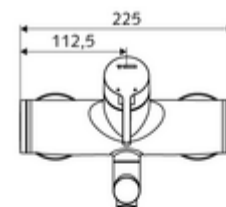

Dane techniczne

- Przepływ: maks. 5 l/min niezależnie od ciśnienia
- Ciśnienie robocze: 1,0 - 5,0 bar
- Maks. ciśnienie statyczne: 8 bar
- Maks. temperatura robocza: 70 °C (80 °C w celu dezynfekcji termicznej)
- Materiał: Wylewka Mosiądz do wody pitnej; Obudowa Mosiądz do wody pitnej
- Powierzchnia: Chrom
- Ausladung bis Mitte Strahlregler: 210 mm
- Przyłącze: 2x DN 15 G 1/2 GZ
- Certyfikaty: PA-IX 38238/IO, Belgaqua
- Klasa przepływu: O

Dane dotyczące dostawy

- Waga: 4,72 kg/Sztuk
- Jednostka wysyłkowa: 1

Osprzęt zalecany

zestaw mimośrodków przyłączeniowych z odcięciem wstępnym Nr artykułu: 23 775 00 99

umywalkowy zawór odpływowy OPEN

Nr artykułu: 02 002 06 99 albo

umywalkowy zawór odpływowy PUSH OPEN

Nr artykułu: 02 000 06 99 albo