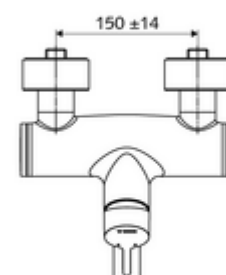

Numer katalogowy: 01 623 06 99

natynkowa armatura umywalkowa VITUS VW-EH-M

Mieszacz

Uruchamianie ręczne jednouchwytowe.

Zakres dostawy

- Jednouchwytowa naścienna armatura umywalkowa
 - Dźwignia uruchamiająca z mosiądzu
 - 2 zawory zwrotne ZZ (EN 1717: EB)
 - Obrotowa wylewka (blokowana) z regulatorem strumienia
- 2 mimośrodowe przyłączeniowe i rozety (o regulowanej głębokości)

Dane techniczne

- Przepływ: maks. 5 l/min niezależnie od ciśnienia
- Ciśnienie robocze: 1,0 - 5,0 bar
- Maks. ciśnienie statyczne: 8 bar
- Maks. temperatura robocza: 70 °C (80 °C w celu dezynfekcji termicznej)
- Materiał: Wylewka Mosiądz do wody pitnej; Obudowa Mosiądz do wody pitnej
- Powierzchnia: Chrom
- Ausladung bis Mitte Strahlregler: 210 mm
- Przyłącze: 2x DN 15 G 1/2 GZ
- Certyfikaty: PA-IX 38238/IO, Belgaqua
- Klasa przepływu: O

Dane dotyczące dostawy

- Waga: 4,72 kg/Sztuk
- Jednostka wysyłkowa: 1

Osprzęt zalecany

zestaw mimośrodków przyłączeniowych z odcięciem wstępnym Nr artykułu: 23 775 00 99

umywalkowy zawór odpływowy OPEN

Nr artykułu: 02 002 06 99 albo

umywalkowy zawór odpływowy PUSH OPEN

Nr artykułu: 02 000 06 99 albo