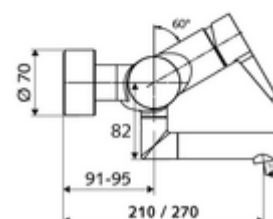

Numer katalogowy: 01 623 06 99

natynkowa armatura umywalkowa VITUS VW-EH-M

Mieszacz

Uruchamianie ręczne jednouchwytowe.

Zakres dostawy

- Jednouchwytowa naścienna armatura umywalkowa
 - Dźwignia uruchamiająca z mosiądzu
 - 2 zawory zwrotne ZZ (EN 1717: EB)
 - Obrotowa wylewka (blokowana) z regulatorem strumienia
- 2 mimośrodowe przyłączeniowe i rozety (o regulowanej głębokości)

Dane techniczne

- Przepływ: maks. 5 l/min niezależnie od ciśnienia
- Ciśnienie robocze: 1,0 - 5,0 bar
- Maks. ciśnienie statyczne: 8 bar
- Maks. temperatura robocza: 70 °C (80 °C w celu dezynfekcji termicznej)
- Materiał: Wylewka Mosiądz do wody pitnej; Obudowa Mosiądz do wody pitnej
- Powierzchnia: Chrom
- Ausladung bis Mitte Strahlregler: 210 mm
- Przyłącze: 2x DN 15 G 1/2 GZ
- Certyfikaty: PA-IX 38238/IO, Belgaqua
- Klasa przepływu: O

Dane dotyczące dostawy

- Waga: 4,72 kg/Sztuk
- Jednostka wysyłkowa: 1

Osprzęt zalecany

zestaw mimośrodków przyłączeniowych z odcięciem wstępnym

Nr artykułu: 23 775 00 99