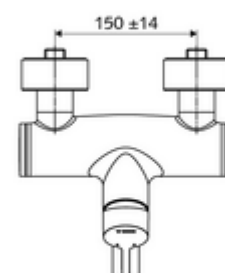

Numer katalogowy: 01 623 06 99

natynkowa armatura umywalkowa VITUS VW-EH-M

Mieszacz

Uruchamianie ręczne jednouchwytowe.

Zakres dostawy

- Jednouchwytowa naścienna armatura umywalkowa
 - Dźwignia uruchamiająca z mosiądzu
 - 2 zawory zwrotne ZZ (EN 1717: EB)
 - Obrotowa wylewka (blokowana) z regulatorem strumienia
- 2 mimośrodowe przyłączeniowe i rozety (o regulowanej głębokości)

Dane techniczne

- Przepływ: maks. 5 l/min niezależnie od ciśnienia
- Ciśnienie robocze: 1,0 - 5,0 bar
- Maks. ciśnienie statyczne: 8 bar
- Maks. temperatura robocza: 70 °C (80 °C w celu dezynfekcji termicznej)
- Materiał: Wylewka Mosiądz do wody pitnej; Obudowa Mosiądz do wody pitnej
- Powierzchnia: Chrom
- Ausladung bis Mitte Strahlregler: 210 mm
- Przyłącze: 2x DN 15 G 1/2 GZ
- Certyfikaty: PA-IX 38238/IO, Belgaqua
- Klasa przepływu: O

Dane dotyczące dostawy

- Waga: 4,72 kg/Sztuk
- Jednostka wysyłkowa: 1

Osprzęt zalecany

zestaw mimośrodków przyłączeniowych z odcięciem wstępnym

Nr artykułu: 23 775 00 99