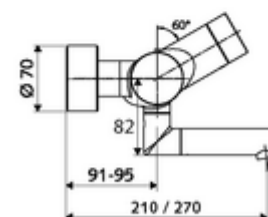

Dane techniczne

- Możliwość programowania nastaw poprzez SWS SSC
  - Siła uruchamiania (mała / średnia / duża)
  - Programowanie ręczne (wył. / zał.)
  - Maks. czas wypływu (1 - 950 s)
  - Przepłukiwanie antystagnacyjne (wył. / 1 - 1000 s, co 1 - 250 h od ostatniego spłukania / co 1 - 250 h)
  - Czas blokady uruchamiania (wył. / 1 - 255 s, limit czasu 1 - 2000 min)
- Możliwość programowania ręcznego
  - Maks. czas wypływu (4 - 120 s, 10 stopni programu)
  - Przepłukiwanie antystagnacyjne (wył. / 20 s, co 24 h)
- Przepływ: maks. 5 l/min niezależnie od ciśnienia
- Ciśnienie robocze: 1,0 - 5,0 bar
- Maks. ciśnienie statyczne: 8 bar
- Maks. temperatura robocza: 70 °C (80 °C w celu dezynfekcji termicznej)
- Materiał: Wylewka Mosiądz do wody pitnej; Obudowa Mosiądz do wody pitnej
- Powierzchnia: Chrom
- Ausladung bis Mitte Strahlregler: 210 mm
- Przyłącze: 2x DN 15 G 1/2 GZ
- Certyfikaty: PA-IX 28575/IO, Belgaqua
- Klasa przepływu: O

Dane dotyczące dostawy

- Waga: 4,89 kg/Sztuk
- Jednostka wysyłkowa: 1

Osprzęt zalecany

zestaw mimośrodków przyłączeniowych z odcięciem wstępnym Nr artykułu: 23 775 00 99

umywalkowy zawór odpływowy OPEN

Nr artykułu: 02 002 06 99 albo

umywalkowy zawór odpływowy PUSH OPEN

Nr artykułu: 02 000 06 99 albo