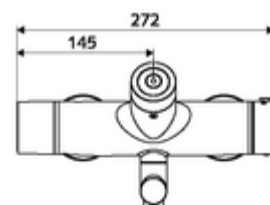

Dane dotyczące dostawy

- Waga: 4,89 kg/Sztuk
- Jednostka wysyłkowa: 1

Osprzęt zalecany

zestaw mimośrodków przyłączeniowych z odcięciem wstępnym Nr artykułu: 23 775 00 99

umywalkowy zawór odpływowy OPEN

Nr artykułu: 02 002 06 99 albo

umywalkowy zawór odpływowy PUSH OPEN

Nr artykułu: 02 000 06 99 albo

Do parametryzacji za pomocą Single Control SSC

moduł SSC Bluetooth® VITUS

Nr artykułu: 00 917 00 99

Do połączenia w sieć z systemem zarządzania wodą SWS