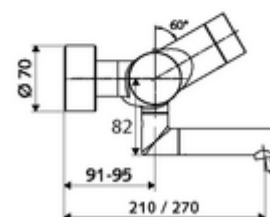

Dane techniczne

- Możliwość programowania nastaw poprzez SWS SSC
  - Siła uruchamiania (mała / średnia / duża)
  - Programowanie ręczne (wył. / zał.)
  - Maks. czas wypływu (1 - 950 s)
  - Przepłukiwanie antystagnacyjne (wył. / 1 - 1000 s, co 1 - 250 h od ostatniego spłukania / co 1 - 250 h)
  - Czas blokady uruchamiania (wył. / 1 - 255 s, limit czasu 1 - 2000 min)
- Możliwość programowania ręcznego
  - Maks. czas wypływu (4 - 120 s, 10 stopni programu)
  - Przepłukiwanie antystagnacyjne (wył. / 20 s, co 24 h)
- Przepływ: maks. 5 l/min niezależnie od ciśnienia
- Ciśnienie robocze: 1,0 - 5,0 bar
- Maks. ciśnienie statyczne: 8 bar
- Maks. temperatura robocza: 70 °C (80 °C w celu dezynfekcji termicznej)
- Materiał: Wylewka Mosiądz do wody pitnej; Obudowa Mosiądz do wody pitnej
- Powierzchnia: Chrom
- Ausladung bis Mitte Strahlregler: 210 mm
- Przyłącze: 2x DN 15 G 1/2 GZ
- Certyfikaty: PA-IX 28575/IO, Belgaqua
- Klasa przepływu: O

Dane dotyczące dostawy

- Waga: 4,89 kg/Sztuk
- Jednostka wysyłkowa: 1

Osprzęt zalecany

zestaw mimośrodków przyłączeniowych z odcięciem wstępnym Nr artykułu: 23 775 00 99

umywalkowy zawór odpływowy OPEN

Nr artykułu: 02 002 06 99 albo

umywalkowy zawór odpływowy PUSH OPEN

Nr artykułu: 02 000 06 99 albo