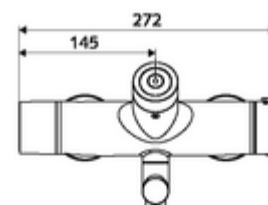

Dane dotyczące dostawy

- Waga: 4,89 kg/Sztuk
- Jednostka wysyłkowa: 1

Osprzęt zalecany

zestaw mimośrodków przyłączeniowych z odcięciem wstępnym Nr artykułu: 23 775 00 99

umywalkowy zawór odpływowy OPEN

Nr artykułu: 02 002 06 99 albo

umywalkowy zawór odpływowy PUSH OPEN

Nr artykułu: 02 000 06 99 albo

Do parametryzacji za pomocą Single Control SSC

moduł SSC Bluetooth® VITUS

Nr artykułu: 00 917 00 99

Do połączenia w sieć z systemem zarządzania wodą SWS