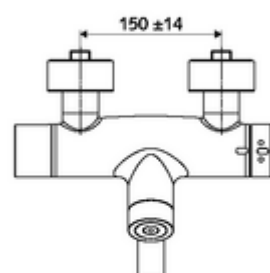

Dane dotyczące dostawy

- Waga: 4,89 kg/Sztuk
- Jednostka wysyłkowa: 1

Osprzęt zalecany

zestaw mimośrodków przyłączeniowych z odcięciem wstępnym Nr artykułu: 23 775 00 99

umywalkowy zawór odpływowy OPEN

Nr artykułu: 02 002 06 99 albo

umywalkowy zawór odpływowy PUSH OPEN

Nr artykułu: 02 000 06 99 albo

Do parametryzacji za pomocą Single Control SSC

moduł SSC Bluetooth® VITUS

Nr artykułu: 00 917 00 99

Do połączenia w sieć z systemem zarządzania wodą SWS