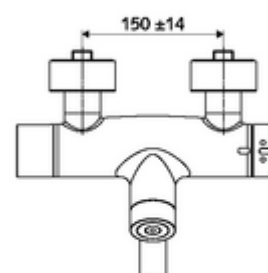

Dane dotyczące dostawy

- Waga: 4,89 kg/Sztuk
- Jednostka wysyłkowa: 1

Osprzęt zalecany

zestaw mimośrodków przyłączeniowych z odcięciem wstępnym Nr artykułu: 23 775 00 99

umywalkowy zawór odpływowy OPEN

Nr artykułu: 02 002 06 99 albo

umywalkowy zawór odpływowy PUSH OPEN

Nr artykułu: 02 000 06 99 albo

Do parametryzacji za pomocą Single Control SSC

moduł SSC Bluetooth® VITUS

Nr artykułu: 00 917 00 99

Do połączenia w sieć z systemem zarządzania wodą SWS