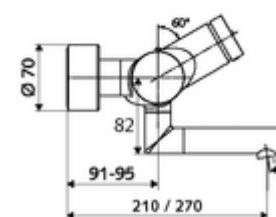

Numer katalogowy: 01 630 06 99

natynkowa armatura umywalkowa VITUS VW-SC-T

Mieszacz, ThermoProtect termostat

Uruchamianie ręczne ze zautomatyzowanym procesem zamykania. Łatwe ustawienie czasu wypływu.

Zakres dostawy

- Samozamykająca naścienna armatura umywalkowa
  - Przycisk samozamykający SC
  - ThermoProtect termostat wg EN 1111, z odblokowywanym/blokowanym ogranicznikiem temperatury 38°C, ochrona przed oparzeniem na wypadek braku wody zimnej
  - 2 zawory zwrotne ZZ (EN 1717: EB)
  - Obrotowa wylewka (blokowana) z regulatorem strumienia
- 2 mimośrodowe przyłączeniowe i rozety (o regulowanej głębokości)

Dane techniczne

- Laufzeit: 2 - 15 s (7 s)
- Przepływ: maks. 5 l/min niezależnie od ciśnienia
- Ciśnienie robocze: 1,0 - 5,0 bar
- Maks. temperatura robocza: 70 °C (80 °C w celu dezynfekcji termicznej)
- Materiał: Wylewka Mosiądz do wody pitnej; Obudowa Mosiądz do wody pitnej
- Powierzchnia: Chrom
- Ausladung bis Mitte Strahlregler: 270 mm
- Przyłącze: 2x DN 15 G 1/2 GZ
- Certyfikaty: PA-IX 38234/IO, Belgaqua
- Klasa przepływu: O

Dane dotyczące dostawy

- Waga: 5,05 kg/Sztuk
- Jednostka wysyłkowa: 1

Osprzęt zalecany

zestaw mimośrodków przyłączeniowych z odcięciem wstępnym

Nr artykułu: 23 775 00 99