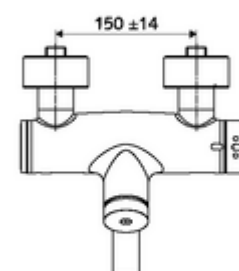

Numer katalogowy: 01 630 06 99

natynkowa armatura umywalkowa VITUS VW-SC-T

Mieszacz, ThermoProtect termostat

Uruchamianie ręczne ze zautomatyzowanym procesem zamykania. Łatwe ustawienie czasu wypływu.

Zakres dostawy

- Samozamykająca naścienna armatura umywalkowa
  - Przycisk samozamykający SC
  - ThermoProtect termostat wg EN 1111, z odblokowywanym/blokowanym ogranicznikiem temperatury 38°C, ochrona przed oparzeniem na wypadek braku wody zimnej
  - 2 zawory zwrotne ZZ (EN 1717: EB)
  - Obrotowa wylewka (blokowana) z regulatorem strumienia
- 2 mimośrodowe przyłączeniowe i rozety (o regulowanej głębokości)

Dane techniczne

- Laufzeit: 2 - 15 s (7 s)
- Przepływ: maks. 5 l/min niezależnie od ciśnienia
- Ciśnienie robocze: 1,0 - 5,0 bar
- Maks. temperatura robocza: 70 °C (80 °C w celu dezynfekcji termicznej)
- Materiał: Wylewka Mosiądz do wody pitnej; Obudowa Mosiądz do wody pitnej
- Powierzchnia: Chrom
- Ausladung bis Mitte Strahlregler: 270 mm
- Przyłącze: 2x DN 15 G 1/2 GZ
- Certyfikaty: PA-IX 38234/IO, Belgaqua
- Klasa przepływu: O

Dane dotyczące dostawy

- Waga: 5,05 kg/Sztuk
- Jednostka wysyłkowa: 1

Osprzęt zalecany

zestaw mimośrodków przyłączeniowych z odcięciem wstępnym

Nr artykułu: 23 775 00 99