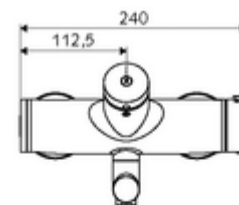

Numer katalogowy: 01 630 06 99

natynkowa armatura umywalkowa VITUS VW-SC-T

Mieszacz, ThermoProtect termostat

Uruchamianie ręczne ze zautomatyzowanym procesem zamykania. Łatwe ustawienie czasu wypływu.

Zakres dostawy

- Samozamykająca naścienna armatura umywalkowa
  - Przycisk samozamykający SC
  - ThermoProtect termostat wg EN 1111, z odblokowywanym/blokowanym ogranicznikiem temperatury 38°C, ochrona przed oparzeniem na wypadek braku wody zimnej
  - 2 zawory zwrotne ZZ (EN 1717: EB)
  - Obrotowa wylewka (blokowana) z regulatorem strumienia
- 2 mimośrodowe przyłączeniowe i rozety (o regulowanej głębokości)

Dane techniczne

- Laufzeit: 2 - 15 s (7 s)
- Przepływ: maks. 5 l/min niezależnie od ciśnienia
- Ciśnienie robocze: 1,0 - 5,0 bar
- Maks. temperatura robocza: 70 °C (80 °C w celu dezynfekcji termicznej)
- Materiał: Wylewka Mosiądz do wody pitnej; Obudowa Mosiądz do wody pitnej
- Powierzchnia: Chrom
- Ausladung bis Mitte Strahlregler: 270 mm
- Przyłącze: 2x DN 15 G 1/2 GZ
- Certyfikaty: PA-IX 38234/IO, Belgaqua
- Klasa przepływu: O

Dane dotyczące dostawy

- Waga: 5,05 kg/Sztuk
- Jednostka wysyłkowa: 1

Osprzęt zalecany

zestaw mimośrodków przyłączeniowych z odcięciem wstępnym

Nr artykułu: 23 775 00 99