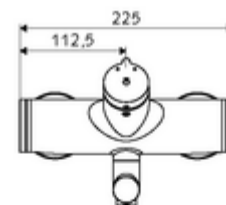

Dane techniczne

- Laufzeit: 2 - 15 s (7 s)
- Przepływ: maks. 5 l/min niezależnie od ciśnienia
- Ciśnienie robocze: 1,0 - 5,0 bar
- Maks. temperatura robocza: 70 °C (80 °C w celu dezynfekcji termicznej)
- Materiał: Wylewka Mosiądz do wody pitnej; Obudowa Mosiądz do wody pitnej
- Powierzchnia: Chrom
- Ausladung bis Mitte Strahlregler: 270 mm
- Przyłącze: 2x DN 15 G 1/2 GZ
- Certyfikaty: PA-IX 38237/IO, Belgaqua
- Klasa przepływu: O

Dane dotyczące dostawy

- Waga: 4,75 kg/Sztuk
- Jednostka wysyłkowa: 1

Osprzęt zalecany

zestaw mimośrodków przyłączeniowych z odcięciem wstępnym

Nr artykułu: 23 775 00
99