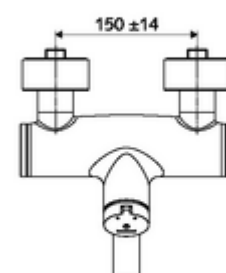

Numer katalogowy: 01 631 06 99

natynkowa armatura umywalkowa VITUS VW-SC-M

Mieszacz

Uruchamianie ręczne ze zautomatyzowanym procesem zamykania. Łatwe ustawienie czasu wypływu.

Zakres dostawy

- Samozamykająca naścienna armatura umywalkowa
 - Przycisk samozamykający SC-M
 - 2 zawory zwrotne ZZ (EN 1717: EB)
 - Obrotowa wylewka (blokowana) z regulatorem strumienia
- 2 mimośrodowe przyłączeniowe i rozety (o regulowanej głębokości)

Dane techniczne

- Laufzeit: 2 - 15 s (7 s)
- Przepływ: maks. 5 l/min niezależnie od ciśnienia
- Ciśnienie robocze: 1,0 - 5,0 bar
- Maks. temperatura robocza: 70 °C (80 °C w celu dezynfekcji termicznej)
- Materiał: Wylewka Mosiądz do wody pitnej; Obudowa Mosiądz do wody pitnej
- Powierzchnia: Chrom
- Ausladung bis Mitte Strahlregler: 270 mm
- Przyłącze: 2x DN 15 G 1/2 GZ
- Certyfikaty: PA-IX 38237/IO, Belgaqua
- Klasa przepływu: O

Dane dotyczące dostawy

- Waga: 4,75 kg/Sztuk
- Jednostka wysyłkowa: 1

Osprzęt zalecany

zestaw mimośrodków przyłączeniowych z odcięciem wstępnym Nr artykułu: 23 775 00 99

umywalkowy zawór odpływowy OPEN

Nr artykułu: 02 002 06 99 albo

umywalkowy zawór odpływowy PUSH OPEN

Nr artykułu: 02 000 06 99 albo