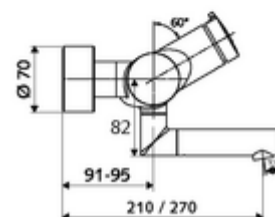

Numer katalogowy: 01 631 06 99

natynkowa armatura umywalkowa VITUS VW-SC-M

Mieszacz

Uruchamianie ręczne ze zautomatyzowanym procesem zamykania. Łatwe ustawienie czasu wypływu.

Zakres dostawy

- Samozamykająca naścienna armatura umywalkowa
  - Przycisk samozamykający SC-M
  - 2 zawory zwrotne ZZ (EN 1717: EB)
  - Obrotowa wylewka (blokowana) z regulatorem strumienia
- 2 mimośrodowe przyłączeniowe i rozety (o regulowanej głębokości)

Dane techniczne

- Laufzeit: 2 - 15 s (7 s)
- Przepływ: maks. 5 l/min niezależnie od ciśnienia
- Ciśnienie robocze: 1,0 - 5,0 bar
- Maks. temperatura robocza: 70 °C (80 °C w celu dezynfekcji termicznej)
- Materiał: Wylewka Mosiądz do wody pitnej; Obudowa Mosiądz do wody pitnej
- Powierzchnia: Chrom
- Ausladung bis Mitte Strahlregler: 270 mm
- Przyłącze: 2x DN 15 G 1/2 GZ
- Certyfikaty: PA-IX 38237/IO, Belgaqua
- Klasa przepływu: O

Dane dotyczące dostawy

- Waga: 4,75 kg/Sztuk
- Jednostka wysyłkowa: 1

Osprzęt zalecany

zestaw mimośrodków przyłączeniowych z odcięciem wstępnym Nr artykułu: 23 775 00 99

umywalkowy zawór odpływowy OPEN

Nr artykułu: 02 002 06 99 albo

umywalkowy zawór odpływowy PUSH OPEN

Nr artykułu: 02 000 06 99 albo