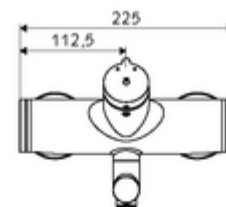

Dane techniczne

- Laufzeit: 2 - 15 s (7 s)
- Przepływ: maks. 5 l/min niezależnie od ciśnienia
- Ciśnienie robocze: 1,0 - 5,0 bar
- Maks. temperatura robocza: 70 °C (80 °C w celu dezynfekcji termicznej)
- Materiał: Wylewka Mosiądz do wody pitnej; Obudowa Mosiądz do wody pitnej
- Powierzchnia: Chrom
- Ausladung bis Mitte Strahlregler: 270 mm
- Przyłącze: 2x DN 15 G 1/2 GZ
- Certyfikaty: PA-IX 38237/IO, Belgaqua
- Klasa przepływu: O

Dane dotyczące dostawy

- Waga: 4,75 kg/Sztuk
- Jednostka wysyłkowa: 1

Osprzęt zalecany

zestaw mimośrodków przyłączeniowych z odcięciem wstępnym Nr artykułu: 23 775 00 99

umywalkowy zawór odpływowy OPEN

Nr artykułu: 02 002 06 99 albo

umywalkowy zawór odpływowy PUSH OPEN

Nr artykułu: 02 000 06 99 albo