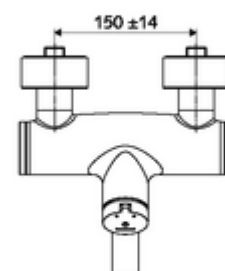

Numer katalogowy: 01 631 06 99

natynkowa armatura umywalkowa VITUS VW-SC-M

Mieszacz

Uruchamianie ręczne ze zautomatyzowanym procesem zamykania. Łatwe ustawienie czasu wypływu.

Zakres dostawy

- Samozamykająca naścienna armatura umywalkowa
  - Przycisk samozamykający SC-M
  - 2 zawory zwrotne ZZ (EN 1717: EB)
  - Obrotowa wylewka (blokowana) z regulatorem strumienia
- 2 mimośrodowe przyłączeniowe i rozety (o regulowanej głębokości)

Dane techniczne

- Laufzeit: 2 - 15 s (7 s)
- Przepływ: maks. 5 l/min niezależnie od ciśnienia
- Ciśnienie robocze: 1,0 - 5,0 bar
- Maks. temperatura robocza: 70 °C (80 °C w celu dezynfekcji termicznej)
- Materiał: Wylewka Mosiądz do wody pitnej; Obudowa Mosiądz do wody pitnej
- Powierzchnia: Chrom
- Ausladung bis Mitte Strahlregler: 270 mm
- Przyłącze: 2x DN 15 G 1/2 GZ
- Certyfikaty: PA-IX 38237/IO, Belgaqua
- Klasa przepływu: O

Dane dotyczące dostawy

- Waga: 4,75 kg/Sztuk
- Jednostka wysyłkowa: 1

Osprzęt zalecany

zestaw mimośrodków przyłączeniowych z odcięciem wstępnym Nr artykułu: 23 775 00 99

umywalkowy zawór odpływowy OPEN

Nr artykułu: 02 002 06 99 albo

umywalkowy zawór odpływowy PUSH OPEN

Nr artykułu: 02 000 06 99 albo