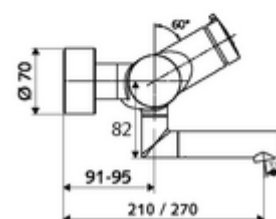

Numer katalogowy: 01 631 06 99

natynkowa armatura umywalkowa VITUS VW-SC-M

Mieszacz

Uruchamianie ręczne ze zautomatyzowanym procesem zamykania. Łatwe ustawienie czasu wypływu.

Zakres dostawy

- Samozamykająca naścienna armatura umywalkowa
 - Przycisk samozamykający SC-M
 - 2 zawory zwrotne ZZ (EN 1717: EB)
 - Obrotowa wylewka (blokowana) z regulatorem strumienia
- 2 mimośrodowe przyłączeniowe i rozety (o regulowanej głębokości)

Dane techniczne

- Laufzeit: 2 - 15 s (7 s)
- Przepływ: maks. 5 l/min niezależnie od ciśnienia
- Ciśnienie robocze: 1,0 - 5,0 bar
- Maks. temperatura robocza: 70 °C (80 °C w celu dezynfekcji termicznej)
- Materiał: Wylewka Mosiądz do wody pitnej; Obudowa Mosiądz do wody pitnej
- Powierzchnia: Chrom
- Ausladung bis Mitte Strahlregler: 270 mm
- Przyłącze: 2x DN 15 G 1/2 GZ
- Certyfikaty: PA-IX 38237/IO, Belgaqua
- Klasa przepływu: O

Dane dotyczące dostawy

- Waga: 4,75 kg/Sztuk
- Jednostka wysyłkowa: 1

Osprzęt zalecany

zestaw mimośrodków przyłączeniowych z odcięciem wstępnym Nr artykułu: 23 775 00 99

umywalkowy zawór odpływowy OPEN

Nr artykułu: 02 002 06 99 albo