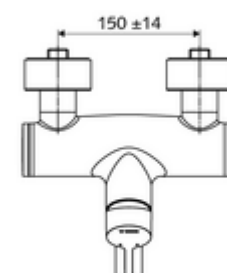

Numer katalogowy: 01 633 06 99

natynkowa armatura umywalkowa VITUS VW-EH-M

Mieszacz

Uruchamianie ręczne jednouchwytowe.

Zakres dostawy

- Jednouchwytowa naścienna armatura umywalkowa
  - Dźwignia uruchamiająca z mosiądzu
  - 2 zawory zwrotne ZZ (EN 1717: EB)
  - Obrotowa wylewka (blokowana) z regulatorem strumienia
- 2 mimośrodowe przyłączeniowe i rozety (o regulowanej głębokości)

Dane techniczne

- Przepływ: maks. 5 l/min niezależnie od ciśnienia
- Ciśnienie robocze: 1,0 - 5,0 bar
- Maks. ciśnienie statyczne: 8 bar
- Maks. temperatura robocza: 70 °C (80 °C w celu dezynfekcji termicznej)
- Materiał: Wylewka Mosiądz do wody pitnej; Obudowa Mosiądz do wody pitnej
- Powierzchnia: Chrom
- Ausladung bis Mitte Strahlregler: 270 mm
- Przyłącze: 2x DN 15 G 1/2 GZ
- Certyfikaty: PA-IX 38238/IO, Belgaqua
- Klasa przepływu: O

Dane dotyczące dostawy

- Waga: 4,95 kg/Sztuk
- Jednostka wysyłkowa: 1

Osprzęt zalecany

zestaw mimośrodków przyłączeniowych z odcięciem wstępnym Nr artykułu: 23 775 00 99

umywalkowy zawór odpływowy OPEN

Nr artykułu: 02 002 06 99 albo

umywalkowy zawór odpływowy PUSH OPEN

Nr artykułu: 02 000 06 99 albo