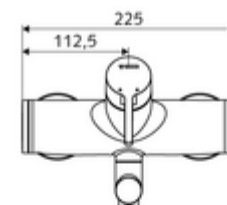

Numer katalogowy: 01 633 06 99

natynkowa armatura umywalkowa VITUS VW-EH-M

Mieszacz

Uruchamianie ręczne jednouchwytowe.

Zakres dostawy

- Jednouchwytowa naścienna armatura umywalkowa
  - Dźwignia uruchamiająca z mosiądzu
  - 2 zawory zwrotne ZZ (EN 1717: EB)
  - Obrotowa wylewka (blokowana) z regulatorem strumienia
- 2 mimośrodowe przyłączeniowe i rozety (o regulowanej głębokości)

Dane techniczne

- Przepływ: maks. 5 l/min niezależnie od ciśnienia
- Ciśnienie robocze: 1,0 - 5,0 bar
- Maks. ciśnienie statyczne: 8 bar
- Maks. temperatura robocza: 70 °C (80 °C w celu dezynfekcji termicznej)
- Materiał: Wylewka Mosiądz do wody pitnej; Obudowa Mosiądz do wody pitnej
- Powierzchnia: Chrom
- Ausladung bis Mitte Strahlregler: 270 mm
- Przyłącze: 2x DN 15 G 1/2 GZ
- Certyfikaty: PA-IX 38238/IO, Belgaqua
- Klasa przepływu: O

Dane dotyczące dostawy

- Waga: 4,95 kg/Sztuk
- Jednostka wysyłkowa: 1

Osprzęt zalecany

zestaw mimośrodków przyłączeniowych z odcięciem wstępnym Nr artykułu: 23 775 00 99

umywalkowy zawór odpływowy OPEN

Nr artykułu: 02 002 06 99 albo

umywalkowy zawór odpływowy PUSH OPEN

Nr artykułu: 02 000 06 99 albo