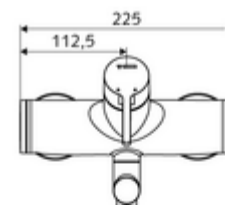

Dane techniczne

- Przepływ: maks. 5 l/min niezależnie od ciśnienia
- Ciśnienie robocze: 1,0 - 5,0 bar
- Maks. ciśnienie statyczne: 8 bar
- Maks. temperatura robocza: 70 °C (80 °C w celu dezynfekcji termicznej)
- Materiał: Wylewka Mosiądz do wody pitnej; Obudowa Mosiądz do wody pitnej
- Powierzchnia: Chrom
- Ausladung bis Mitte Strahlregler: 270 mm
- Przyłącze: 2x DN 15 G 1/2 GZ
- Certyfikaty: PA-IX 38238/IO, Belgaqua
- Klasa przepływu: O

Dane dotyczące dostawy

- Waga: 4,95 kg/Sztuk
- Jednostka wysyłkowa: 1

Osprzęt zalecany

zestaw mimośrodków przyłączeniowych z odcięciem wstępnym

Nr artykułu: 23 775 00
99