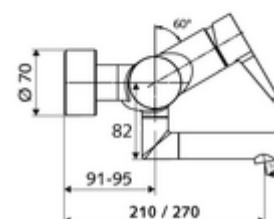

Numer katalogowy: 01 633 06 99

natynkowa armatura umywalkowa VITUS VW-EH-M

Mieszacz

Uruchamianie ręczne jednouchwytowe.

Zakres dostawy

- Jednouchwytowa naścienna armatura umywalkowa
  - Dźwignia uruchamiająca z mosiądzu
  - 2 zawory zwrotne ZZ (EN 1717: EB)
  - Obrotowa wylewka (blokowana) z regulatorem strumienia
- 2 mimośrodowe przyłączeniowe i rozety (o regulowanej głębokości)

Dane techniczne

- Przepływ: maks. 5 l/min niezależnie od ciśnienia
- Ciśnienie robocze: 1,0 - 5,0 bar
- Maks. ciśnienie statyczne: 8 bar
- Maks. temperatura robocza: 70 °C (80 °C w celu dezynfekcji termicznej)
- Materiał: Wylewka Mosiądz do wody pitnej; Obudowa Mosiądz do wody pitnej
- Powierzchnia: Chrom
- Ausladung bis Mitte Strahlregler: 270 mm
- Przyłącze: 2x DN 15 G 1/2 GZ
- Certyfikaty: PA-IX 38238/IO, Belgaqua
- Klasa przepływu: O

Dane dotyczące dostawy

- Waga: 4,95 kg/Sztuk
- Jednostka wysyłkowa: 1

Osprzęt zalecany

zestaw mimośrodków przyłączeniowych z odcięciem wstępnym Nr artykułu: 23 775 00 99

umywalkowy zawór odpływowy OPEN

Nr artykułu: 02 002 06 99 albo

umywalkowy zawór odpływowy PUSH OPEN

Nr artykułu: 02 000 06 99 albo