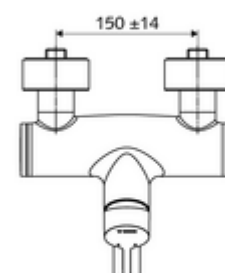

Numer katalogowy: 01 633 06 99

natynkowa armatura umywalkowa VITUS VW-EH-M

Mieszacz

Uruchamianie ręczne jednouchwytowe.

Zakres dostawy

- Jednouchwytowa naścienna armatura umywalkowa
 - Dźwignia uruchamiająca z mosiądzu
 - 2 zawory zwrotne ZZ (EN 1717: EB)
 - Obrotowa wylewka (blokowana) z regulatorem strumienia
- 2 mimośrodowe przyłączeniowe i rozety (o regulowanej głębokości)

Dane techniczne

- Przepływ: maks. 5 l/min niezależnie od ciśnienia
- Ciśnienie robocze: 1,0 - 5,0 bar
- Maks. ciśnienie statyczne: 8 bar
- Maks. temperatura robocza: 70 °C (80 °C w celu dezynfekcji termicznej)
- Materiał: Wylewka Mosiądz do wody pitnej; Obudowa Mosiądz do wody pitnej
- Powierzchnia: Chrom
- Ausladung bis Mitte Strahlregler: 270 mm
- Przyłącze: 2x DN 15 G 1/2 GZ
- Certyfikaty: PA-IX 38238/IO, Belgaqua
- Klasa przepływu: O

Dane dotyczące dostawy

- Waga: 4,95 kg/Sztuk
- Jednostka wysyłkowa: 1

Osprzęt zalecany

zestaw mimośrodków przyłączeniowych z odcięciem wstępnym

Nr artykułu: 23 775 00
99