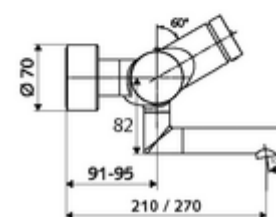

Dane techniczne

- Laufzeit: 2 - 15 s (7 s)
- Przepływ: maks. 5 l/min niezależnie od ciśnienia
- Ciśnienie robocze: 1,0 - 5,0 bar
- Maks. temperatura robocza: 70 °C (80 °C w celu dezynfekcji termicznej)
- Materiał: Wylewka Mosiądz do wody pitnej; Obudowa Mosiądz do wody pitnej
- Powierzchnia: Chrom
- Ausladung bis Mitte Strahlregler: 210 mm
- Przyłącze: 2x DN 15 G 1/2 GZ
- Certyfikaty: PA-IX 38234/IO, Belgaqua
- Klasa przepływu: O

Dane dotyczące dostawy

- Waga: 4,91 kg/Sztuk
- Jednostka wysyłkowa: 1

Osprzęt zalecany

zestaw mimośrodków przyłączeniowych z odcięciem wstępnym Nr artykułu: 23 775 00 99

umywalkowy zawór odpływowy OPEN

Nr artykułu: 02 002 06 99 albo