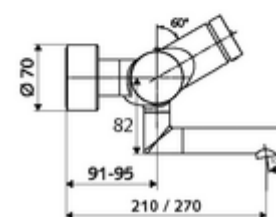

Numer katalogowy: 01 650 06 99

natynkowa armatura umywalkowa VITUS VW-SC-T

Mieszacz, ThermoProtect termostat

Uruchamianie ręczne ze zautomatyzowanym procesem zamykania. Łatwe ustawienie czasu wypływu.

Zakres dostawy

- Samozamykająca naścienna armatura umywalkowa
  - Przycisk samozamykający SC
  - ThermoProtect termostat wg EN 1111, z odblokowywanym/blokowanym ogranicznikiem temperatury 38°C, ochrona przed oparzeniem na wypadek braku wody zimnej
  - 2 zawory zwrotne ZZ (EN 1717: EB)
  - Obrotowa wylewka (blokowana) z regulatorem strumienia
- 2 mimośrodowe przyłączeniowe i rozety (o regulowanej głębokości)

Dane techniczne

- Laufzeit: 2 - 15 s (7 s)
- Przepływ: maks. 5 l/min niezależnie od ciśnienia
- Ciśnienie robocze: 1,0 - 5,0 bar
- Maks. temperatura robocza: 70 °C (80 °C w celu dezynfekcji termicznej)
- Materiał: Wylewka Mosiądz do wody pitnej; Obudowa Mosiądz do wody pitnej
- Powierzchnia: Chrom
- Ausladung bis Mitte Strahlregler: 210 mm
- Przyłącze: 2x DN 15 G 1/2 GZ
- Certyfikaty: PA-IX 38234/IO, Belgaqua
- Klasa przepływu: O

Dane dotyczące dostawy

- Waga: 4,91 kg/Sztuk
- Jednostka wysyłkowa: 1

Osprzęt zalecany

zestaw mimośrodków przyłączeniowych z odcięciem wstępnym Nr artykułu: 23 775 00 99

umywalkowy zawór odpływowy OPEN

Nr artykułu: 02 002 06 99 albo

umywalkowy zawór odpływowy PUSH OPEN

Nr artykułu: 02 000 06 99 albo