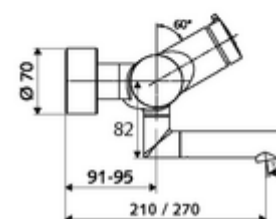

Numer katalogowy: 01 651 06 99

natynkowa armatura umywalkowa VITUS VW-SC-M

Mieszacz

Uruchamianie ręczne ze zautomatyzowanym procesem zamykania. Łatwe ustawienie czasu wypływu.

Zakres dostawy

- Samozamykająca naścienna armatura umywalkowa
 - Przycisk samozamykający SC-M
 - 2 zawory zwrotne ZZ (EN 1717: EB)
 - Obrotowa wylewka (blokowana) z regulatorem strumienia
- 2 mimośrodowe przyłączeniowe i rozety (o regulowanej głębokości)

Dane techniczne

- Laufzeit: 2 - 15 s (7 s)
- Przepływ: maks. 5 l/min niezależnie od ciśnienia
- Ciśnienie robocze: 1,0 - 5,0 bar
- Maks. temperatura robocza: 70 °C (80 °C w celu dezynfekcji termicznej)
- Materiał: Wylewka Mosiądz do wody pitnej; Obudowa Mosiądz do wody pitnej
- Powierzchnia: Chrom
- Ausladung bis Mitte Strahlregler: 210 mm
- Przyłącze: 2x DN 15 G 1/2 GZ
- Certyfikaty: PA-IX 38237/IO, Belgacqua
- Klasa przepływu: O

Dane dotyczące dostawy

- Waga: 4,59 kg/Sztuk
- Jednostka wysyłkowa: 1

Osprzęt zalecany

zestaw mimośrodków przyłączeniowych z odcięciem wstępnym

Nr artykułu: 23 775 00
99