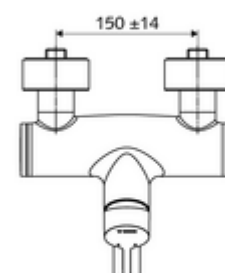

Numer katalogowy: 01 653 06 99

natynkowa armatura umywalkowa VITUS VW-EH-M

Mieszacz

Uruchamianie ręczne jednouchwytowe.

Zakres dostawy

- Jednouchwytowa naścienna armatura umywalkowa
  - Dźwignia uruchamiająca z mosiądzu
  - 2 zawory zwrotne ZZ (EN 1717: EB)
  - Obrotowa wylewka (blokowana) z regulatorem strumienia
- 2 mimośrodowe przyłączeniowe i rozety (o regulowanej głębokości)

Dane techniczne

- Przepływ: maks. 5 l/min niezależnie od ciśnienia
- Ciśnienie robocze: 1,0 - 5,0 bar
- Maks. ciśnienie statyczne: 8 bar
- Maks. temperatura robocza: 70 °C (80 °C w celu dezynfekcji termicznej)
- Materiał: Wylewka Mosiądz do wody pitnej; Obudowa Mosiądz do wody pitnej
- Powierzchnia: Chrom
- Ausladung bis Mitte Strahlregler: 210 mm
- Przyłącze: 2x DN 15 G 1/2 GZ
- Certyfikaty: PA-IX 38238/IO, Belgaqua
- Klasa przepływu: O

Dane dotyczące dostawy

- Waga: 4,79 kg/Sztuk
- Jednostka wysyłkowa: 1

Osprzęt zalecany

zestaw mimośrodków przyłączeniowych z odcięciem wstępnym Nr artykułu: 23 775 00 99

umywalkowy zawór odpływowy OPEN

Nr artykułu: 02 002 06 99 albo

umywalkowy zawór odpływowy PUSH OPEN

Nr artykułu: 02 000 06 99 albo