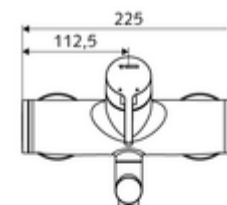

Dane techniczne

- Przepływ: maks. 5 l/min niezależnie od ciśnienia
- Ciśnienie robocze: 1,0 - 5,0 bar
- Maks. ciśnienie statyczne: 8 bar
- Maks. temperatura robocza: 70 °C (80 °C w celu dezynfekcji termicznej)
- Materiał: Wylewka Mosiądz do wody pitnej; Obudowa Mosiądz do wody pitnej
- Powierzchnia: Chrom
- Ausladung bis Mitte Strahlregler: 210 mm
- Przyłącze: 2x DN 15 G 1/2 GZ
- Certyfikaty: PA-IX 38238/IO, Belgaqua
- Klasa przepływu: O

Dane dotyczące dostawy

- Waga: 4,79 kg/Sztuk
- Jednostka wysyłkowa: 1

Osprzęt zalecany

zestaw mimośrodków przyłączeniowych z odcięciem wstępnym Nr artykułu: 23 775 00 99

umywalkowy zawór odpływowy OPEN

Nr artykułu: 02 002 06 99 albo

umywalkowy zawór odpływowy PUSH OPEN

Nr artykułu: 02 000 06 99 albo