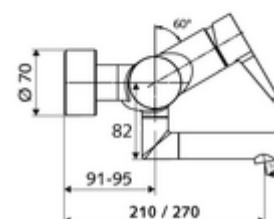

Numer katalogowy: 01 653 06 99

natynkowa armatura umywalkowa VITUS VW-EH-M

Mieszacz

Uruchamianie ręczne jednouchwytowe.

Zakres dostawy

- Jednouchwytowa naścienna armatura umywalkowa
  - Dźwignia uruchamiająca z mosiądzu
  - 2 zawory zwrotne ZZ (EN 1717: EB)
  - Obrotowa wylewka (blokowana) z regulatorem strumienia
- 2 mimośrodowe przyłączeniowe i rozety (o regulowanej głębokości)

Dane techniczne

- Przepływ: maks. 5 l/min niezależnie od ciśnienia
- Ciśnienie robocze: 1,0 - 5,0 bar
- Maks. ciśnienie statyczne: 8 bar
- Maks. temperatura robocza: 70 °C (80 °C w celu dezynfekcji termicznej)
- Materiał: Wylewka Mosiądz do wody pitnej; Obudowa Mosiądz do wody pitnej
- Powierzchnia: Chrom
- Ausladung bis Mitte Strahlregler: 210 mm
- Przyłącze: 2x DN 15 G 1/2 GZ
- Certyfikaty: PA-IX 38238/IO, Belgaqua
- Klasa przepływu: O

Dane dotyczące dostawy

- Waga: 4,79 kg/Sztuk
- Jednostka wysyłkowa: 1

Osprzęt zalecany

zestaw mimośrodków przyłączeniowych z odcięciem wstępnym

Nr artykułu: 23 775 00 99