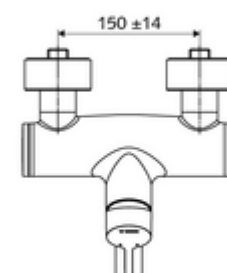

Numer katalogowy: 01 653 06 99

natynkowa armatura umywalkowa VITUS VW-EH-M

Mieszacz

Uruchamianie ręczne jednouchwytowe.

Zakres dostawy

- Jednouchwytowa naścienna armatura umywalkowa
 - Dźwignia uruchamiająca z mosiądzu
 - 2 zawory zwrotne ZZ (EN 1717: EB)
 - Obrotowa wylewka (blokowana) z regulatorem strumienia
- 2 mimośrodowe przyłączeniowe i rozety (o regulowanej głębokości)

Dane techniczne

- Przepływ: maks. 5 l/min niezależnie od ciśnienia
- Ciśnienie robocze: 1,0 - 5,0 bar
- Maks. ciśnienie statyczne: 8 bar
- Maks. temperatura robocza: 70 °C (80 °C w celu dezynfekcji termicznej)
- Materiał: Wylewka Mosiądz do wody pitnej; Obudowa Mosiądz do wody pitnej
- Powierzchnia: Chrom
- Ausladung bis Mitte Strahlregler: 210 mm
- Przyłącze: 2x DN 15 G 1/2 GZ
- Certyfikaty: PA-IX 38238/IO, Belgaqua
- Klasa przepływu: O

Dane dotyczące dostawy

- Waga: 4,79 kg/Sztuk
- Jednostka wysyłkowa: 1

Osprzęt zalecany

zestaw mimośrodków przyłączeniowych z odcięciem wstępnym Nr artykułu: 23 775 00 99

umywalkowy zawór odpływowy OPEN

Nr artykułu: 02 002 06 99 albo

umywalkowy zawór odpływowy PUSH OPEN

Nr artykułu: 02 000 06 99 albo