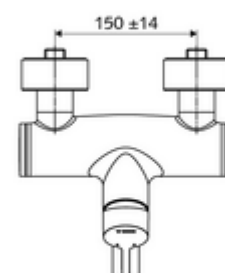

Numer katalogowy: 01 653 06 99

natynkowa armatura umywalkowa VITUS VW-EH-M

Mieszacz

Uruchamianie ręczne jednouchwytowe.

Zakres dostawy

- Jednouchwytowa naścienna armatura umywalkowa
 - Dźwignia uruchamiająca z mosiądzu
 - 2 zawory zwrotne ZZ (EN 1717: EB)
 - Obrotowa wylewka (blokowana) z regulatorem strumienia
- 2 mimośrodowe przyłączeniowe i rozety (o regulowanej głębokości)

Dane techniczne

- Przepływ: maks. 5 l/min niezależnie od ciśnienia
- Ciśnienie robocze: 1,0 - 5,0 bar
- Maks. ciśnienie statyczne: 8 bar
- Maks. temperatura robocza: 70 °C (80 °C w celu dezynfekcji termicznej)
- Materiał: Wylewka Mosiądz do wody pitnej; Obudowa Mosiądz do wody pitnej
- Powierzchnia: Chrom
- Ausladung bis Mitte Strahlregler: 210 mm
- Przyłącze: 2x DN 15 G 1/2 GZ
- Certyfikaty: PA-IX 38238/IO, Belgaqua
- Klasa przepływu: O

Dane dotyczące dostawy

- Waga: 4,79 kg/Sztuk
- Jednostka wysyłkowa: 1

Osprzęt zalecany

zestaw mimośrodków przyłączeniowych z odcięciem wstępnym

Nr artykułu: 23 775 00 99