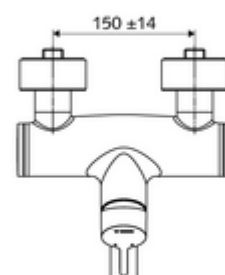

Numer katalogowy: 01 653 06 99

natynkowa armatura umywalkowa VITUS VW-EH-M

Mieszacz

Uruchamianie ręczne jednouchwytowe.

Zakres dostawy

- Jednouchwytowa naścienna armatura umywalkowa
 - Dźwignia uruchamiająca z mosiądzu
 - 2 zawory zwrotne ZZ (EN 1717: EB)
 - Obrotowa wylewka (blokowana) z regulatorem strumienia
- 2 mimośrodowe przyłączeniowe i rozety (o regulowanej głębokości)

Dane techniczne

- Przepływ: maks. 5 l/min niezależnie od ciśnienia
- Ciśnienie robocze: 1,0 - 5,0 bar
- Maks. ciśnienie statyczne: 8 bar
- Maks. temperatura robocza: 70 °C (80 °C w celu dezynfekcji termicznej)
- Materiał: Wylewka Mosiądz do wody pitnej; Obudowa Mosiądz do wody pitnej
- Powierzchnia: Chrom
- Ausladung bis Mitte Strahlregler: 210 mm
- Przyłącze: 2x DN 15 G 1/2 GZ
- Certyfikaty: PA-IX 38238/IO, Belgaqua
- Klasa przepływu: O

Dane dotyczące dostawy

- Waga: 4,79 kg/Sztuk
- Jednostka wysyłkowa: 1

Osprzęt zalecany

zestaw mimośrodków przyłączeniowych z odcięciem wstępnym Nr artykułu: 23 775 00 99

umywalkowy zawór odpływowy OPEN

Nr artykułu: 02 002 06 99 albo

umywalkowy zawór odpływowy PUSH OPEN

Nr artykułu: 02 000 06 99 albo