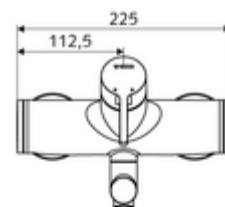

Dane techniczne

- Przepływ: maks. 5 l/min niezależnie od ciśnienia
- Ciśnienie robocze: 1,0 - 5,0 bar
- Maks. ciśnienie statyczne: 8 bar
- Maks. temperatura robocza: 70 °C (80 °C w celu dezynfekcji termicznej)
- Materiał: Wylewka Mosiądz do wody pitnej; Obudowa Mosiądz do wody pitnej
- Powierzchnia: Chrom
- Ausladung bis Mitte Strahlregler: 210 mm
- Przyłącze: 2x DN 15 G 1/2 GZ
- Certyfikaty: PA-IX 38238/IO, Belgaqua
- Klasa przepływu: O

Dane dotyczące dostawy

- Waga: 4,79 kg/Sztuk
- Jednostka wysyłkowa: 1

Osprzęt zalecany

zestaw mimośrodków przyłączeniowych z odcięciem wstępnym Nr artykułu: 23 775 00 99

umywalkowy zawór odpływowy OPEN

Nr artykułu: 02 002 06 99 albo

umywalkowy zawór odpływowy PUSH OPEN

Nr artykułu: 02 000 06 99 albo