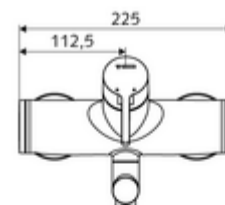

Dane techniczne

- Przepływ: maks. 5 l/min niezależnie od ciśnienia
- Ciśnienie robocze: 1,0 - 5,0 bar
- Maks. ciśnienie statyczne: 8 bar
- Maks. temperatura robocza: 70 °C (80 °C w celu dezynfekcji termicznej)
- Materiał: Wylewka Mosiądz do wody pitnej; Obudowa Mosiądz do wody pitnej
- Powierzchnia: Chrom
- Ausladung bis Mitte Strahlregler: 210 mm
- Przyłącze: 2x DN 15 G 1/2 GZ
- Certyfikaty: PA-IX 38238/IO, Belgaqua
- Klasa przepływu: O

Dane dotyczące dostawy

- Waga: 4,79 kg/Sztuk
- Jednostka wysyłkowa: 1

Osprzęt zalecany

zestaw mimośrodków przyłączeniowych z odcięciem wstępnym

Nr artykułu: 23 775 00 99