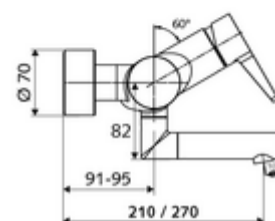

Numer katalogowy: 01 653 06 99

natynkowa armatura umywalkowa VITUS VW-EH-M

Mieszacz

Uruchamianie ręczne jednouchwytowe.

Zakres dostawy

- Jednouchwytowa naścienna armatura umywalkowa
 - Dźwignia uruchamiająca z mosiądzu
 - 2 zawory zwrotne ZZ (EN 1717: EB)
 - Obrotowa wylewka (blokowana) z regulatorem strumienia
- 2 mimośrodowe przyłączeniowe i rozety (o regulowanej głębokości)

Dane techniczne

- Przepływ: maks. 5 l/min niezależnie od ciśnienia
- Ciśnienie robocze: 1,0 - 5,0 bar
- Maks. ciśnienie statyczne: 8 bar
- Maks. temperatura robocza: 70 °C (80 °C w celu dezynfekcji termicznej)
- Materiał: Wylewka Mosiądz do wody pitnej; Obudowa Mosiądz do wody pitnej
- Powierzchnia: Chrom
- Ausladung bis Mitte Strahlregler: 210 mm
- Przyłącze: 2x DN 15 G 1/2 GZ
- Certyfikaty: PA-IX 38238/IO, Belgaqua
- Klasa przepływu: O

Dane dotyczące dostawy

- Waga: 4,79 kg/Sztuk
- Jednostka wysyłkowa: 1

Osprzęt zalecany

zestaw mimośrodków przyłączeniowych z odcięciem wstępnym Nr artykułu: 23 775 00 99

umywalkowy zawór odpływowy OPEN

Nr artykułu: 02 002 06 99 albo