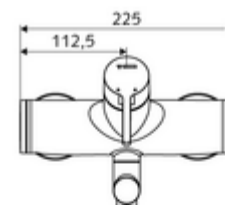

Numer katalogowy: 01 653 06 99

natynkowa armatura umywalkowa VITUS VW-EH-M

Mieszacz

Uruchamianie ręczne jednouchwytowe.

Zakres dostawy

- Jednouchwytowa naścienna armatura umywalkowa
  - Dźwignia uruchamiająca z mosiądzu
  - 2 zawory zwrotne ZZ (EN 1717: EB)
  - Obrotowa wylewka (blokowana) z regulatorem strumienia
- 2 mimośrodowe przyłączeniowe i rozety (o regulowanej głębokości)

Dane techniczne

- Przepływ: maks. 5 l/min niezależnie od ciśnienia
- Ciśnienie robocze: 1,0 - 5,0 bar
- Maks. ciśnienie statyczne: 8 bar
- Maks. temperatura robocza: 70 °C (80 °C w celu dezynfekcji termicznej)
- Materiał: Wylewka Mosiądz do wody pitnej; Obudowa Mosiądz do wody pitnej
- Powierzchnia: Chrom
- Ausladung bis Mitte Strahlregler: 210 mm
- Przyłącze: 2x DN 15 G 1/2 GZ
- Certyfikaty: PA-IX 38238/IO, Belgaqua
- Klasa przepływu: O

Dane dotyczące dostawy

- Waga: 4,79 kg/Sztuk
- Jednostka wysyłkowa: 1

Osprzęt zalecany

zestaw mimośrodków przyłączeniowych z odcięciem wstępnym Nr artykułu: 23 775 00 99

umywalkowy zawór odpływowy OPEN

Nr artykułu: 02 002 06 99 albo

umywalkowy zawór odpływowy PUSH OPEN

Nr artykułu: 02 000 06 99 albo