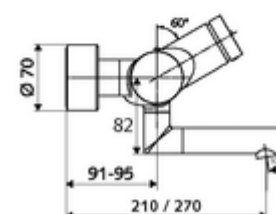

Dane techniczne

- Laufzeit: 2 - 15 s (7 s)
- Przepływ: maks. 5 l/min niezależnie od ciśnienia
- Ciśnienie robocze: 1,0 - 5,0 bar
- Maks. temperatura robocza: 70 °C (80 °C w celu dezynfekcji termicznej)
- Materiał: Wylewka Mosiądz do wody pitnej; Obudowa Mosiądz do wody pitnej
- Powierzchnia: Chrom
- Ausladung bis Mitte Strahlregler: 270 mm
- Przyłącze: 2x DN 15 G 1/2 GZ
- Certyfikaty: PA-IX 38234/IO, Belgaqua
- Klasa przepływu: O

Dane dotyczące dostawy

- Waga: 5,08 kg/Sztuk
- Jednostka wysyłkowa: 1

Osprzęt zalecany

zestaw mimośrodków przyłączeniowych z odcięciem wstępnym Nr artykułu: 23 775 00 99

umywalkowy zawór odpływowy OPEN

Nr artykułu: 02 002 06 99 albo