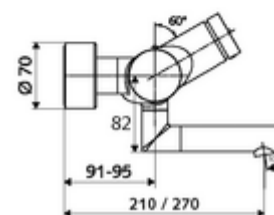

Dane techniczne

- Laufzeit: 2 - 15 s (7 s)
- Przepływ: maks. 5 l/min niezależnie od ciśnienia
- Ciśnienie robocze: 1,0 - 5,0 bar
- Maks. temperatura robocza: 70 °C (80 °C w celu dezynfekcji termicznej)
- Materiał: Wylewka Mosiądz do wody pitnej; Obudowa Mosiądz do wody pitnej
- Powierzchnia: Chrom
- Ausladung bis Mitte Strahlregler: 270 mm
- Przyłącze: 2x DN 15 G 1/2 GZ
- Certyfikaty: PA-IX 38234/IO, Belgaqua
- Klasa przepływu: O

Dane dotyczące dostawy

- Waga: 5,08 kg/Sztuk
- Jednostka wysyłkowa: 1

Osprzęt zalecany

zestaw mimośrodków przyłączeniowych z odcięciem wstępnym Nr artykułu: 23 775 00 99

umywalkowy zawór odpływowy OPEN

Nr artykułu: 02 002 06 99 albo