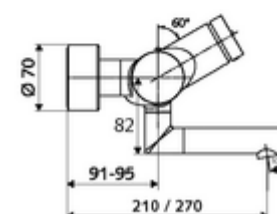

Dane techniczne

- Laufzeit: 2 - 15 s (7 s)
- Przepływ: maks. 5 l/min niezależnie od ciśnienia
- Ciśnienie robocze: 1,0 - 5,0 bar
- Maks. temperatura robocza: 70 °C (80 °C w celu dezynfekcji termicznej)
- Materiał: Wylewka Mosiądz do wody pitnej; Obudowa Mosiądz do wody pitnej
- Powierzchnia: Chrom
- Ausladung bis Mitte Strahlregler: 270 mm
- Przyłącze: 2x DN 15 G 1/2 GZ
- Certyfikaty: PA-IX 38234/IO, Belgaqua
- Klasa przepływu: O

Dane dotyczące dostawy

- Waga: 5,08 kg/Sztuk
- Jednostka wysyłkowa: 1

Osprzęt zalecany

zestaw mimośrodków przyłączeniowych z odcięciem wstępnym Nr artykułu: 23 775 00 99

umywalkowy zawór odpływowy OPEN

Nr artykułu: 02 002 06 99 albo