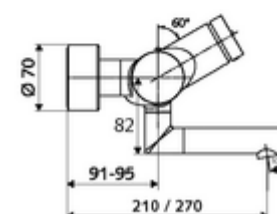

Numer katalogowy: 01 658 06 99

natynkowa armatura umywalkowa VITUS VW-SC-T

Mieszacz, ThermoProtect termostat

Uruchamianie ręczne ze zautomatyzowanym procesem zamykania. Łatwe ustawienie czasu wypływu.

Zakres dostawy

- Samozamykająca naścienna armatura umywalkowa
  - Przycisk samozamykający SC
  - ThermoProtect termostat wg EN 1111, z odblokowywanym/blokowanym ogranicznikiem temperatury 38°C, ochrona przed oparzeniem na wypadek braku wody zimnej
  - 2 zawory zwrotne ZZ (EN 1717: EB)
  - Obrotowa wylewka (blokowana) z regulatorem strumienia
- 2 mimośrodowe przyłączeniowe i rozety (o regulowanej głębokości)

Dane techniczne

- Laufzeit: 2 - 15 s (7 s)
- Przepływ: maks. 5 l/min niezależnie od ciśnienia
- Ciśnienie robocze: 1,0 - 5,0 bar
- Maks. temperatura robocza: 70 °C (80 °C w celu dezynfekcji termicznej)
- Materiał: Wylewka Mosiądz do wody pitnej; Obudowa Mosiądz do wody pitnej
- Powierzchnia: Chrom
- Ausladung bis Mitte Strahlregler: 270 mm
- Przyłącze: 2x DN 15 G 1/2 GZ
- Certyfikaty: PA-IX 38234/IO, Belgaqua
- Klasa przepływu: O

Dane dotyczące dostawy

- Waga: 5,08 kg/Sztuk
- Jednostka wysyłkowa: 1

Osprzęt zalecany

zestaw mimośrodków przyłączeniowych z odcięciem wstępnym Nr artykułu: 23 775 00 99

umywalkowy zawór odpływowy OPEN

Nr artykułu: 02 002 06 99 albo

umywalkowy zawór odpływowy PUSH OPEN

Nr artykułu: 02 000 06 99 albo