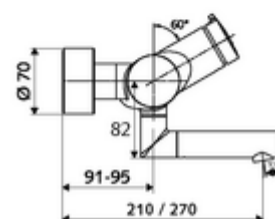

Numer katalogowy: 01 659 06 99

natynkowa armatura umywalkowa VITUS VW-SC-M

Mieszacz

Uruchamianie ręczne ze zautomatyzowanym procesem zamykania. Łatwe ustawienie czasu wypływu.

Zakres dostawy

- Samozamykająca naścienna armatura umywalkowa
 - Przycisk samozamykający SC-M
 - 2 zawory zwrotne ZZ (EN 1717: EB)
 - Obrotowa wylewka (blokowana) z regulatorem strumienia
- 2 mimośrodowe przyłączeniowe i rozety (o regulowanej głębokości)

Dane techniczne

- Laufzeit: 2 - 15 s (7 s)
- Przepływ: maks. 5 l/min niezależnie od ciśnienia
- Ciśnienie robocze: 1,0 - 5,0 bar
- Maks. temperatura robocza: 70 °C (80 °C w celu dezynfekcji termicznej)
- Materiał: Wylewka Mosiądz do wody pitnej; Obudowa Mosiądz do wody pitnej
- Powierzchnia: Chrom
- Ausladung bis Mitte Strahlregler: 270 mm
- Przyłącze: 2x DN 15 G 1/2 GZ
- Certyfikaty: PA-IX 38237/IO, Belgaqua
- Klasa przepływu: O

Dane dotyczące dostawy

- Waga: 4,82 kg/Sztuk
- Jednostka wysyłkowa: 1

Osprzęt zalecany

zestaw mimośrodków przyłączeniowych z odcięciem wstępnym Nr artykułu: 23 775 00 99

umywalkowy zawór odpływowy OPEN

Nr artykułu: 02 002 06 99 albo