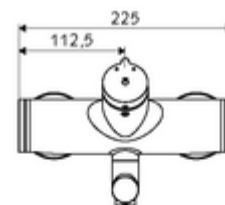

Dane techniczne

- Laufzeit: 2 - 15 s (7 s)
- Przepływ: maks. 5 l/min niezależnie od ciśnienia
- Ciśnienie robocze: 1,0 - 5,0 bar
- Maks. temperatura robocza: 70 °C (80 °C w celu dezynfekcji termicznej)
- Materiał: Wylewka Mosiądz do wody pitnej; Obudowa Mosiądz do wody pitnej
- Powierzchnia: Chrom
- Ausladung bis Mitte Strahlregler: 270 mm
- Przyłącze: 2x DN 15 G 1/2 GZ
- Certyfikaty: PA-IX 38237/IO, Belgaqua
- Klasa przepływu: O

Dane dotyczące dostawy

- Waga: 4,82 kg/Sztuk
- Jednostka wysyłkowa: 1

Osprzęt zalecany

zestaw mimośrodków przyłączeniowych z odcięciem wstępnym Nr artykułu: 23 775 00 99

umywalkowy zawór odpływowy OPEN

Nr artykułu: 02 002 06 99 albo

umywalkowy zawór odpływowy PUSH OPEN

Nr artykułu: 02 000 06 99 albo