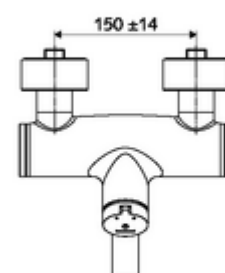

Numer katalogowy: 01 659 06 99

natynkowa armatura umywalkowa VITUS VW-SC-M

Mieszacz

Uruchamianie ręczne ze zautomatyzowanym procesem zamykania. Łatwe ustawienie czasu wypływu.

Zakres dostawy

- Samozamykająca naścienna armatura umywalkowa
 - Przycisk samozamykający SC-M
 - 2 zawory zwrotne ZZ (EN 1717: EB)
 - Obrotowa wylewka (blokowana) z regulatorem strumienia
- 2 mimośrodowe przyłączeniowe i rozety (o regulowanej głębokości)

Dane techniczne

- Laufzeit: 2 - 15 s (7 s)
- Przepływ: maks. 5 l/min niezależnie od ciśnienia
- Ciśnienie robocze: 1,0 - 5,0 bar
- Maks. temperatura robocza: 70 °C (80 °C w celu dezynfekcji termicznej)
- Materiał: Wylewka Mosiądz do wody pitnej; Obudowa Mosiądz do wody pitnej
- Powierzchnia: Chrom
- Ausladung bis Mitte Strahlregler: 270 mm
- Przyłącze: 2x DN 15 G 1/2 GZ
- Certyfikaty: PA-IX 38237/IO, Belgaqua
- Klasa przepływu: O

Dane dotyczące dostawy

- Waga: 4,82 kg/Sztuk
- Jednostka wysyłkowa: 1

Osprzęt zalecany

zestaw mimośrodków przyłączeniowych z odcięciem wstępnym Nr artykułu: 23 775 00 99

umywalkowy zawór odpływowy OPEN

Nr artykułu: 02 002 06 99 albo

umywalkowy zawór odpływowy PUSH OPEN

Nr artykułu: 02 000 06 99 albo