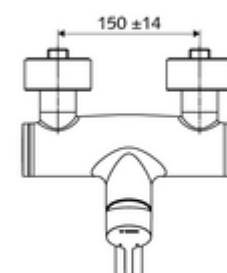

Numer katalogowy: 01 661 06 99

natynkowa armatura umywalkowa VITUS VW-EH-M

Mieszacz

Uruchamianie ręczne jednouchwytowe.

Zakres dostawy

- Jednouchwytowa naścienna armatura umywalkowa
 - Dźwignia uruchamiająca z mosiądzu
 - 2 zawory zwrotne ZZ (EN 1717: EB)
 - Obrotowa wylewka (blokowana) z regulatorem strumienia
- 2 mimośrodowe przyłączeniowe i rozety (o regulowanej głębokości)

Dane techniczne

- Przepływ: maks. 5 l/min niezależnie od ciśnienia
- Ciśnienie robocze: 1,0 - 5,0 bar
- Maks. ciśnienie statyczne: 8 bar
- Maks. temperatura robocza: 70 °C (80 °C w celu dezynfekcji termicznej)
- Materiał: Wylewka Mosiądz do wody pitnej; Obudowa Mosiądz do wody pitnej
- Powierzchnia: Chrom
- Ausladung bis Mitte Strahlregler: 270 mm
- Przyłącze: 2x DN 15 G 1/2 GZ
- Certyfikaty: PA-IX 38238/IO, Belgaqua
- Klasa przepływu: O

Dane dotyczące dostawy

- Waga: 4,98 kg/Sztuk
- Jednostka wysyłkowa: 1

Osprzęt zalecany

zestaw mimośrodków przyłączeniowych z odcięciem wstępnym Nr artykułu: 23 775 00 99

umywalkowy zawór odpływowy OPEN

Nr artykułu: 02 002 06 99 albo

umywalkowy zawór odpływowy PUSH OPEN

Nr artykułu: 02 000 06 99 albo