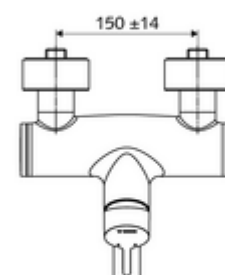

Numer katalogowy: 01 661 06 99

natynkowa armatura umywalkowa VITUS VW-EH-M

Mieszacz

Uruchamianie ręczne jednouchwytowe.

Zakres dostawy

- Jednouchwytowa naścienna armatura umywalkowa
  - Dźwignia uruchamiająca z mosiądzu
  - 2 zawory zwrotne ZZ (EN 1717: EB)
  - Obrotowa wylewka (blokowana) z regulatorem strumienia
- 2 mimośrodowe przyłączeniowe i rozety (o regulowanej głębokości)

Dane techniczne

- Przepływ: maks. 5 l/min niezależnie od ciśnienia
- Ciśnienie robocze: 1,0 - 5,0 bar
- Maks. ciśnienie statyczne: 8 bar
- Maks. temperatura robocza: 70 °C (80 °C w celu dezynfekcji termicznej)
- Materiał: Wylewka Mosiądz do wody pitnej; Obudowa Mosiądz do wody pitnej
- Powierzchnia: Chrom
- Ausladung bis Mitte Strahlregler: 270 mm
- Przyłącze: 2x DN 15 G 1/2 GZ
- Certyfikaty: PA-IX 38238/IO, Belgaqua
- Klasa przepływu: O

Dane dotyczące dostawy

- Waga: 4,98 kg/Sztuk
- Jednostka wysyłkowa: 1

Osprzęt zalecany

zestaw mimośrodków przyłączeniowych z odcięciem wstępnym Nr artykułu: 23 775 00 99

umywalkowy zawór odpływowy OPEN

Nr artykułu: 02 002 06 99 albo

umywalkowy zawór odpływowy PUSH OPEN

Nr artykułu: 02 000 06 99 albo