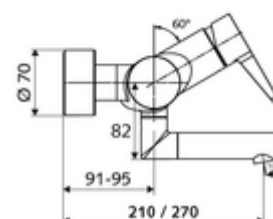

Numer katalogowy: 01 661 06 99

natynkowa armatura umywalkowa VITUS VW-EH-M

Mieszacz

Uruchamianie ręczne jednouchwytowe.

Zakres dostawy

- Jednouchwytowa naścienna armatura umywalkowa
  - Dźwignia uruchamiająca z mosiądzu
  - 2 zawory zwrotne ZZ (EN 1717: EB)
  - Obrotowa wylewka (blokowana) z regulatorem strumienia
- 2 mimośrodowe przyłączeniowe i rozety (o regulowanej głębokości)

Dane techniczne

- Przepływ: maks. 5 l/min niezależnie od ciśnienia
- Ciśnienie robocze: 1,0 - 5,0 bar
- Maks. ciśnienie statyczne: 8 bar
- Maks. temperatura robocza: 70 °C (80 °C w celu dezynfekcji termicznej)
- Materiał: Wylewka Mosiądz do wody pitnej; Obudowa Mosiądz do wody pitnej
- Powierzchnia: Chrom
- Ausladung bis Mitte Strahlregler: 270 mm
- Przyłącze: 2x DN 15 G 1/2 GZ
- Certyfikaty: PA-IX 38238/IO, Belgaqua
- Klasa przepływu: O

Dane dotyczące dostawy

- Waga: 4,98 kg/Sztuk
- Jednostka wysyłkowa: 1

Osprzęt zalecany

zestaw mimośrodków przyłączeniowych z odcięciem wstępnym Nr artykułu: 23 775 00 99

umywalkowy zawór odpływowy OPEN

Nr artykułu: 02 002 06 99 albo

umywalkowy zawór odpływowy PUSH OPEN

Nr artykułu: 02 000 06 99 albo