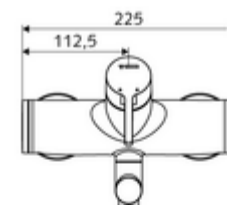

Dane techniczne

- Przepływ: maks. 5 l/min niezależnie od ciśnienia
- Ciśnienie robocze: 1,0 - 5,0 bar
- Maks. ciśnienie statyczne: 8 bar
- Maks. temperatura robocza: 70 °C (80 °C w celu dezynfekcji termicznej)
- Materiał: Wylewka Mosiądz do wody pitnej; Obudowa Mosiądz do wody pitnej
- Powierzchnia: Chrom
- Ausladung bis Mitte Strahlregler: 270 mm
- Przyłącze: 2x DN 15 G 1/2 GZ
- Certyfikaty: PA-IX 38238/IO, Belgaqua
- Klasa przepływu: O

Dane dotyczące dostawy

- Waga: 4,98 kg/Sztuk
- Jednostka wysyłkowa: 1

Osprzęt zalecany

zestaw mimośrodków przyłączeniowych z odcięciem wstępnym Nr artykułu: 23 775 00 99

umywalkowy zawór odpływowy OPEN

Nr artykułu: 02 002 06 99 albo

umywalkowy zawór odpływowy PUSH OPEN

Nr artykułu: 02 000 06 99 albo