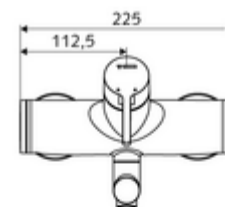

Numer katalogowy: 01 661 06 99

natynkowa armatura umywalkowa VITUS VW-EH-M

Mieszacz

Uruchamianie ręczne jednouchwytowe.

Zakres dostawy

- Jednouchwytowa naścienna armatura umywalkowa
  - Dźwignia uruchamiająca z mosiądzu
  - 2 zawory zwrotne ZZ (EN 1717: EB)
  - Obrotowa wylewka (blokowana) z regulatorem strumienia
- 2 mimośrodowe przyłączeniowe i rozety (o regulowanej głębokości)

Dane techniczne

- Przepływ: maks. 5 l/min niezależnie od ciśnienia
- Ciśnienie robocze: 1,0 - 5,0 bar
- Maks. ciśnienie statyczne: 8 bar
- Maks. temperatura robocza: 70 °C (80 °C w celu dezynfekcji termicznej)
- Materiał: Wylewka Mosiądz do wody pitnej; Obudowa Mosiądz do wody pitnej
- Powierzchnia: Chrom
- Ausladung bis Mitte Strahlregler: 270 mm
- Przyłącze: 2x DN 15 G 1/2 GZ
- Certyfikaty: PA-IX 38238/IO, Belgaqua
- Klasa przepływu: O

Dane dotyczące dostawy

- Waga: 4,98 kg/Sztuk
- Jednostka wysyłkowa: 1

Osprzęt zalecany

zestaw mimośrodków przyłączeniowych z odcięciem wstępnym Nr artykułu: 23 775 00 99

umywalkowy zawór odpływowy OPEN

Nr artykułu: 02 002 06 99 albo

umywalkowy zawór odpływowy PUSH OPEN

Nr artykułu: 02 000 06 99 albo