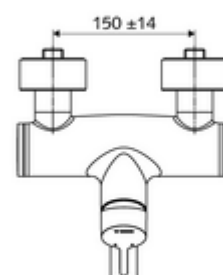

Numer katalogowy: 01 661 06 99

natynkowa armatura umywalkowa VITUS VW-EH-M

Mieszacz

Uruchamianie ręczne jednouchwytowe.

Zakres dostawy

- Jednouchwytowa naścienna armatura umywalkowa
 - Dźwignia uruchamiająca z mosiądzu
 - 2 zawory zwrotne ZZ (EN 1717: EB)
 - Obrotowa wylewka (blokowana) z regulatorem strumienia
- 2 mimośrodowe przyłączeniowe i rozety (o regulowanej głębokości)

Dane techniczne

- Przepływ: maks. 5 l/min niezależnie od ciśnienia
- Ciśnienie robocze: 1,0 - 5,0 bar
- Maks. ciśnienie statyczne: 8 bar
- Maks. temperatura robocza: 70 °C (80 °C w celu dezynfekcji termicznej)
- Materiał: Wylewka Mosiądz do wody pitnej; Obudowa Mosiądz do wody pitnej
- Powierzchnia: Chrom
- Ausladung bis Mitte Strahlregler: 270 mm
- Przyłącze: 2x DN 15 G 1/2 GZ
- Certyfikaty: PA-IX 38238/IO, Belgaqua
- Klasa przepływu: O

Dane dotyczące dostawy

- Waga: 4,98 kg/Sztuk
- Jednostka wysyłkowa: 1

Osprzęt zalecany

zestaw mimośrodków przyłączeniowych z odcięciem wstępnym Nr artykułu: 23 775 00 99

umywalkowy zawór odpływowy OPEN

Nr artykułu: 02 002 06 99 albo

umywalkowy zawór odpływowy PUSH OPEN

Nr artykułu: 02 000 06 99 albo