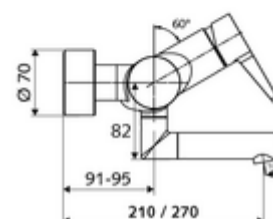

Numer katalogowy: 01 661 06 99

natynkowa armatura umywalkowa VITUS VW-EH-M

Mieszacz

Uruchamianie ręczne jednouchwytowe.

Zakres dostawy

- Jednouchwytowa naścienna armatura umywalkowa
 - Dźwignia uruchamiająca z mosiądzu
 - 2 zawory zwrotne ZZ (EN 1717: EB)
 - Obrotowa wylewka (blokowana) z regulatorem strumienia
- 2 mimośrodowe przyłączeniowe i rozety (o regulowanej głębokości)

Dane techniczne

- Przepływ: maks. 5 l/min niezależnie od ciśnienia
- Ciśnienie robocze: 1,0 - 5,0 bar
- Maks. ciśnienie statyczne: 8 bar
- Maks. temperatura robocza: 70 °C (80 °C w celu dezynfekcji termicznej)
- Materiał: Wylewka Mosiądz do wody pitnej; Obudowa Mosiądz do wody pitnej
- Powierzchnia: Chrom
- Ausladung bis Mitte Strahlregler: 270 mm
- Przyłącze: 2x DN 15 G 1/2 GZ
- Certyfikaty: PA-IX 38238/IO, Belgaqua
- Klasa przepływu: O

Dane dotyczące dostawy

- Waga: 4,98 kg/Sztuk
- Jednostka wysyłkowa: 1

Osprzęt zalecany

zestaw mimośrodków przyłączeniowych z odcięciem wstępnym Nr artykułu: 23 775 00 99

umywalkowy zawór odpływowy OPEN

Nr artykułu: 02 002 06 99 albo