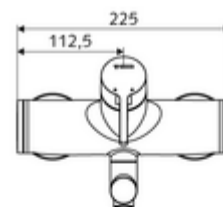

Dane techniczne

- Przepływ: maks. 5 l/min niezależnie od ciśnienia
- Ciśnienie robocze: 1,0 - 5,0 bar
- Maks. ciśnienie statyczne: 8 bar
- Maks. temperatura robocza: 70 °C (80 °C w celu dezynfekcji termicznej)
- Materiał: Wylewka Mosiądz do wody pitnej; Obudowa Mosiądz do wody pitnej
- Powierzchnia: Chrom
- Ausladung bis Mitte Strahlregler: 270 mm
- Przyłącze: 2x DN 15 G 1/2 GZ
- Certyfikaty: PA-IX 38238/IO, Belgaqua
- Klasa przepływu: O

Dane dotyczące dostawy

- Waga: 4,98 kg/Sztuk
- Jednostka wysyłkowa: 1

Osprzęt zalecany

zestaw mimośrodków przyłączeniowych z odcięciem wstępnym Nr artykułu: 23 775 00 99

umywalkowy zawór odpływowy OPEN

Nr artykułu: 02 002 06 99 albo

umywalkowy zawór odpływowy PUSH OPEN

Nr artykułu: 02 000 06 99 albo