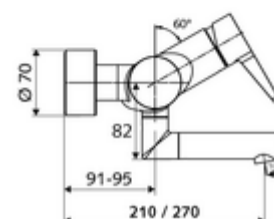

Numer katalogowy: 01 661 06 99

natynkowa armatura umywalkowa VITUS VW-EH-M

Mieszacz

Uruchamianie ręczne jednouchwytowe.

Zakres dostawy

- Jednouchwytowa naścienna armatura umywalkowa
  - Dźwignia uruchamiająca z mosiądzu
  - 2 zawory zwrotne ZZ (EN 1717: EB)
  - Obrotowa wylewka (blokowana) z regulatorem strumienia
- 2 mimośrodowe przyłączeniowe i rozety (o regulowanej głębokości)

Dane techniczne

- Przepływ: maks. 5 l/min niezależnie od ciśnienia
- Ciśnienie robocze: 1,0 - 5,0 bar
- Maks. ciśnienie statyczne: 8 bar
- Maks. temperatura robocza: 70 °C (80 °C w celu dezynfekcji termicznej)
- Materiał: Wylewka Mosiądz do wody pitnej; Obudowa Mosiądz do wody pitnej
- Powierzchnia: Chrom
- Ausladung bis Mitte Strahlregler: 270 mm
- Przyłącze: 2x DN 15 G 1/2 GZ
- Certyfikaty: PA-IX 38238/IO, Belgaqua
- Klasa przepływu: O

Dane dotyczące dostawy

- Waga: 4,98 kg/Sztuk
- Jednostka wysyłkowa: 1

Osprzęt zalecany

zestaw mimośrodków przyłączeniowych z odcięciem wstępnym Nr artykułu: 23 775 00 99

umywalkowy zawór odpływowy OPEN

Nr artykułu: 02 002 06 99 albo

umywalkowy zawór odpływowy PUSH OPEN

Nr artykułu: 02 000 06 99 albo