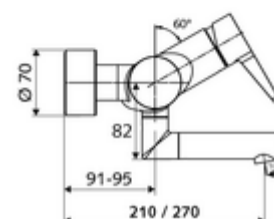

Numer katalogowy: 01 661 06 99

natynkowa armatura umywalkowa VITUS VW-EH-M

Mieszacz

Uruchamianie ręczne jednouchwytowe.

Zakres dostawy

- Jednouchwytowa naścienna armatura umywalkowa
 - Dźwignia uruchamiająca z mosiądzu
 - 2 zawory zwrotne ZZ (EN 1717: EB)
 - Obrotowa wylewka (blokowana) z regulatorem strumienia
- 2 mimośrodowe przyłączeniowe i rozety (o regulowanej głębokości)

Dane techniczne

- Przepływ: maks. 5 l/min niezależnie od ciśnienia
- Ciśnienie robocze: 1,0 - 5,0 bar
- Maks. ciśnienie statyczne: 8 bar
- Maks. temperatura robocza: 70 °C (80 °C w celu dezynfekcji termicznej)
- Materiał: Wylewka Mosiądz do wody pitnej; Obudowa Mosiądz do wody pitnej
- Powierzchnia: Chrom
- Ausladung bis Mitte Strahlregler: 270 mm
- Przyłącze: 2x DN 15 G 1/2 GZ
- Certyfikaty: PA-IX 38238/IO, Belgaqua
- Klasa przepływu: O

Dane dotyczące dostawy

- Waga: 4,98 kg/Sztuk
- Jednostka wysyłkowa: 1

Osprzęt zalecany

zestaw mimośrodków przyłączeniowych z odcięciem wstępnym Nr artykułu: 23 775 00 99

umywalkowy zawór odpływowy OPEN

Nr artykułu: 02 002 06 99 albo