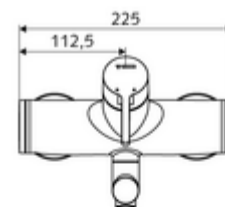

Dane techniczne

- Przepływ: maks. 5 l/min niezależnie od ciśnienia
- Ciśnienie robocze: 1,0 - 5,0 bar
- Maks. ciśnienie statyczne: 8 bar
- Maks. temperatura robocza: 70 °C (80 °C w celu dezynfekcji termicznej)
- Materiał: Wylewka Mosiądz do wody pitnej; Obudowa Mosiądz do wody pitnej
- Powierzchnia: Chrom
- Ausladung bis Mitte Strahlregler: 330 mm
- Przyłącze: 2x DN 15 G 1/2 GZ
- Certyfikaty: Belgaqua

Dane dotyczące dostawy

- Waga: 5,15 kg/Sztuk
- Jednostka wysyłkowa: 1

Osprzęt zalecany

zestaw mimośrodków przyłączeniowych z odcięciem wstępnym Nr artykułu: 23 775 00 99

umywalkowy zawór odpływowy OPEN

Nr artykułu: 02 002 06 99 albo