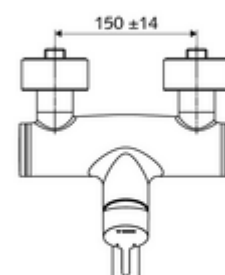

Numer katalogowy: 01 693 06 99

natynkowa armatura umywalkowa VITUS VW-EH-M

Mieszacz

Uruchamianie ręczne jednouchwytowe.

Zakres dostawy

- Jednouchwytowa naścienna armatura umywalkowa
 - Dźwignia uruchamiająca z mosiądzu
 - 2 zawory zwrotne ZZ (EN 1717: EB)
 - Obrotowa wylewka (blokowana) z regulatorem strumienia
- 2 mimośrodowe przyłączeniowe i rozety (o regulowanej głębokości)

Dane techniczne

- Przepływ: maks. 5 l/min niezależnie od ciśnienia
- Ciśnienie robocze: 1,0 - 5,0 bar
- Maks. ciśnienie statyczne: 8 bar
- Maks. temperatura robocza: 70 °C (80 °C w celu dezynfekcji termicznej)
- Materiał: Wylewka Mosiądz do wody pitnej; Obudowa Mosiądz do wody pitnej
- Powierzchnia: Chrom
- Ausladung bis Mitte Strahlregler: 330 mm
- Przyłącze: 2x DN 15 G 1/2 GZ
- Certyfikaty: Belgaqua

Dane dotyczące dostawy

- Waga: 5,15 kg/Sztuk
- Jednostka wysyłkowa: 1

Osprzęt zalecany

zestaw mimośrodków przyłączeniowych z odcięciem wstępnym Nr artykułu: 23 775 00 99

umywalkowy zawór odpływowy OPEN

Nr artykułu: 02 002 06 99 albo

umywalkowy zawór odpływowy PUSH OPEN

Nr artykułu: 02 000 06 99 albo

Uwaga

- Produkt wycofany z produkcji, dostępny do wyczerpania zapasów.