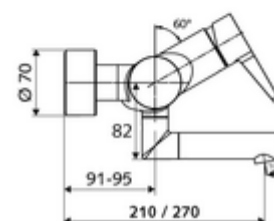

Numer katalogowy: 01 693 06 99

natynkowa armatura umywalkowa VITUS VW-EH-M

Mieszacz

Uruchamianie ręczne jednouchwytowe.

Zakres dostawy

- Jednouchwytowa naścienna armatura umywalkowa
 - Dźwignia uruchamiająca z mosiądzu
 - 2 zawory zwrotne ZZ (EN 1717: EB)
 - Obrotowa wylewka (blokowana) z regulatorem strumienia
- 2 mimośrodowe przyłączeniowe i rozety (o regulowanej głębokości)

Dane techniczne

- Przepływ: maks. 5 l/min niezależnie od ciśnienia
- Ciśnienie robocze: 1,0 - 5,0 bar
- Maks. ciśnienie statyczne: 8 bar
- Maks. temperatura robocza: 70 °C (80 °C w celu dezynfekcji termicznej)
- Materiał: Wylewka Mosiądz do wody pitnej; Obudowa Mosiądz do wody pitnej
- Powierzchnia: Chrom
- Ausladung bis Mitte Strahlregler: 330 mm
- Przyłącze: 2x DN 15 G 1/2 GZ
- Certyfikaty: Belgaqua

Dane dotyczące dostawy

- Waga: 5,15 kg/Sztuk
- Jednostka wysyłkowa: 1

Osprzęt zalecany

zestaw mimośrodków przyłączeniowych z odcięciem wstępnym Nr artykułu: 23 775 00 99

umywalkowy zawór odpływowy OPEN

Nr artykułu: 02 002 06 99 albo