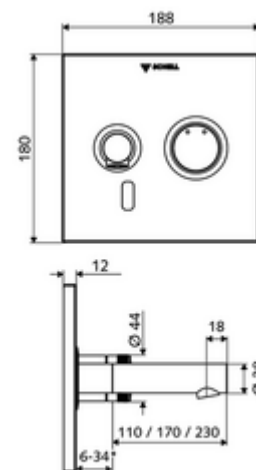

* In Abhängigkeit der SCHELL Unterputz-Masterbox

Zakres dostawy

- Płyta czołowa z okienkiem czujnika podczerwieni
 - Pokrętko mieszacza z tulejką nasuwną
- Ramka montażowa z elektroniką czujnika podczerwieni, programowalną
- Komora baterii 6 V, stopień ochrony IP 65
- Elementy montażowe