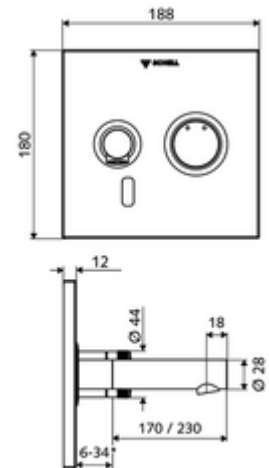

* In Abhängigkeit der SCHELL Unterputz-Masterbox

Zakres dostawy

- Płyta czołowa z okienkiem czujnika podczerwieni
 - Pokrętko mieszacza z tulejką nasuwną
- Ramka montażowa z elektroniką czujnika podczerwieni, programowalną
- Zasilacz podtynkowy 9 VDC, 100 - 240 VAC, 50 - 60 Hz
- Wylewka ścienna z regulatorem strumienia (zabezpieczonym przed kradzieżą)
- Elementy montażowe

umywalkowy zawór odpływowy OPEN

Nr artykułu: 02 002 06 99 albo

umywalkowy zawór odpływowy PUSH OPEN

Nr artykułu: 02 000 06 99 albo