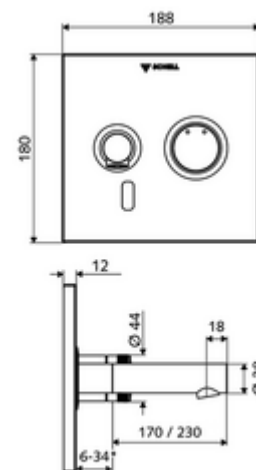

Zakres dostawy

- Płyta czołowa z okienkiem czujnika podczerwieni
 - Pokrętko mieszacza z tulejką nasuwną
- Ramka montażowa z elektroniką czujnika podczerwieni, programowalną
- Zasilacz podtynkowy 9 VDC, 100 - 240 VAC, 50 - 60 Hz
- Wylewka ścienna z regulatorem strumienia (zabezpieczonym przed kradzieżą)
- Elementy montażowe

Dane dotyczące dostawy

- Waga: 2,20 kg/Sztuk
- Jednostka wysyłkowa: 1

* In Abhängigkeit der SCHELL Unterputz-Masterbox

Osprzęt wymagany

skrzynka podtynkowa Masterbox WBW-E-M

Nr artykułu: 01 946 00 99

Osprzęt zalecany