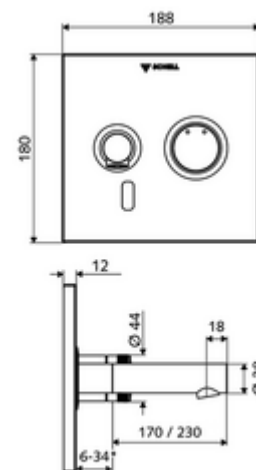

Dane techniczne

- Możliwość programowania nastaw poprzez SWS SSC
  - Zasięg czujnika (krótki / średni / długi)
  - Programowanie zbliżeniowe (wył. / zał.)
  - Maks. czas wypływu (1 - 360 s)
  - Zwłoka czasowa wyłączenia (0,6 - 60 s)
  - Przepłukiwanie antystagnacyjne (wył. / 5 - 600 s, co 1 - 240 h od ostatniego spłukania / co 1 - 240 h)
  - Przepłukiwanie ciągłe w celu dezynfekcji termicznej, z ochroną przed poparzeniem (wył. / 15 - 600 s)
  - Wypływ ciągły (wył. / 15 - 600 s)
  - Tryb oszczędzania energii (wył. / 1 - 254 h od ostatniego użycia)
  - Blokada na czas sprzątnięcia (wył. / 60 - 360 s)
- Możliwość programowania zbliżeniowego
  - Zasięg czujnika (krótki / średni / długi)
  - Przepłukiwanie antystagnacyjne (wył. / 30 s, co 24 h od ostatniego spłukania / co 24 h)
  - Przepłukiwanie ciągłe w celu dezynfekcji termicznej, z ochroną przed poparzeniem (wył. / 300 s / 120 s)
  - Blokada na czas sprzątnięcia (wył. / 60 s)
- Przepływ: maks. 5 l/min niezależnie od ciśnienia
- Ciśnienie robocze: 1,0 - 5,0 bar
- Maks. ciśnienie statyczne: 8 bar
- Maks. temperatura robocza: 70 °C (80 °C w celu dezynfekcji termicznej)
- Materiał: Wylewka Mosiądz do wody pitnej; Uruchamianie Mosiądz; Płyta czołowa Stal szlachetna
- Powierzchnia: Wylewka Chrom; Uruchamianie Chrom; Płyta czołowa Stal szlachetna szczotkowana
- Wylewka: L 230 mm
- Wymiary płyty czołowej: B 188 mm x H 180 mm x T 12 mm

Dane dotyczące dostawy

- Waga: 2,20 kg/Sztuk
- Jednostka wysyłkowa: 1

* In Abhängigkeit der SCHELL Unterputz-Masterbox