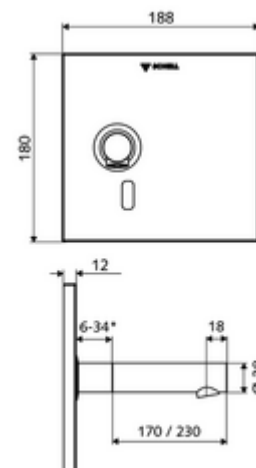

Numer katalogowy: 01 937 06 99

podtynkowa armatura umywalkowa LINUS W-E-V

Woda zimna / woda wstępnie zmieszana

Do skrzynki podtynkowej Masterbox WBW-E-V. Sterowany czujnikiem podczerwieni. Zasilanie bateryjne. Przeznaczony do połączenia w sieć z systemem zarządzania wodą SCHELL SWS. Parametryzowana przez SCHELL Single Control SSC.

* In Abhängigkeit der SCHELL Unterputz-Masterbox

Zakres dostawy

- Płyta czołowa z okienkiem czujnika podczerwieni
- Ramka montażowa z elektroniką czujnika podczerwieni, programowalną
- Komora baterii 6 V, stopień ochrony IP 65
- 4x AA baterie alkaliczne 1,5 V
- Wylewka ścienna z regulatorem strumienia (zabezpieczonym przed kradzieżą)
- Elementy montażowe

Dane techniczne

- Możliwość programowania nastaw poprzez SWS SSC
  - Zasięg czujnika (krótki / średni / długi)
  - Programowanie zbliżeniowe (wył. / zał.)
  - Maks. czas wypływu (1 - 360 s)
  - Zwłoka czasowa wyłączenia (0,6 - 60 s)
  - Przepłukiwanie antystagnacyjne (wył. / 5 - 600 s, co 1 - 240 h od ostatniego spłukania / co 1 - 240 h)
  - Przepłukiwanie ciągłe w celu dezynfekcji termicznej, z ochroną przed poparzeniem (wył. / 15 - 600 s)
  - Wypływ ciągły (wył. / 15 - 600 s)
  - Tryb oszczędzania energii (wył. / 1 - 254 h od ostatniego użycia)
  - Blokada na czas sprzątania (wył. / 60 - 360 s)
- Możliwość programowania zbliżeniowego
  - Zasięg czujnika (krótki / średni / długi)
  - Przepłukiwanie antystagnacyjne (wył. / 30 s, co 24 h od ostatniego spłukania / co 24 h)
  - Przepłukiwanie ciągłe w celu dezynfekcji termicznej, z ochroną przed poparzeniem (wył. / 300 s / 120 s)
  - Blokada na czas sprzątania (wył. / 60 s)
- Przepływ: maks. 5 l/min niezależnie od ciśnienia
- Ciśnienie robocze: 1,0 - 5,0 bar
- Maks. ciśnienie statyczne: 8 bar
- Maks. temperatura robocza: 70 °C (80 °C w celu dezynfekcji termicznej)
- Materiał: Wylewka Mosiądz do wody pitnej; Płyta czołowa Mosiądz
- Powierzchnia: Wylewka Chrom; Płyta czołowa Chrom
- Wylewka: L 110 mm
- Wymiary płyty czołowej: B 188 mm x H 180 mm x T 12 mm

Dane dotyczące dostawy

- Waga: 1,66 kg/Sztuk
- Jednostka wysyłkowa: 1