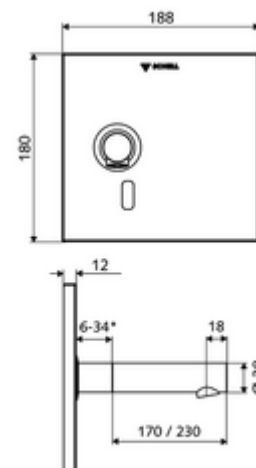

* In Abhängigkeit der SCHELL Unterputz-Masterbox

Zakres dostawy

- Płyta czołowa z okienkiem czujnika podczerwieni
- Ramka montażowa z elektroniką czujnika podczerwieni, programowalną
- Komora baterii 6 V, stopień ochrony IP 65
- 4x AA baterie alkaliczne 1,5 V
- Wylewka ścienna z regulatorem strumienia (zabezpieczonym przed kradzieżą)
- Elementy montażowe