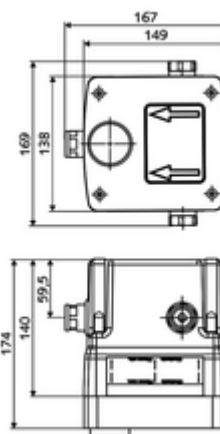

### Zakres dostawy

- Skrzynka Masterbox
  - Obudowa podtynkowa
  - Podtynkowa armatura umywalkowa z 2 odcięciami wstępnymi
  - 2 filtry wstępne
  - 2 zawory zwrotne ZZ (EN 1717: EB)
  - Uchwyt wylewki ściennej
- Króciec do przepłukiwania
- Pokrywa ochronna

### Dane techniczne

- Durchfluss bei 3 bar: 15 l/min
- Ciśnienie robocze: 1,0 - 5,0 bar
- Maks. ciśnienie statyczne: 8 bar
- Maks. temperatura robocza: 70 °C (80 °C w celu dezynfekcji termicznej)
- Materiał: Obudowa Tworzywo sztuczne; Układ wodny Mosiądz odporny na odcynkowanie do wody pitnej
- Wymiary: B 149 mm x H 138 mm x T 140 mm
- Einbautiefe: 100 - 124 mm
- Przyłącze: 2x G 1/2 GW
- Certyfikaty: Belgaqua