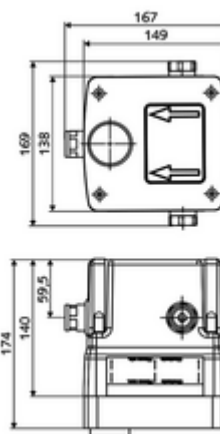

Numer katalogowy: 01 946 00 99

skrzynka podtynkowa Masterbox WBW-E-M Mieszacz

Do podtynkowej armatury umywalkowej LINUS W-E-M. Uruchamianie elektroniczne. Z uszczelnionymi przepustami w obudowie i wewnętrznym odcięciem wstępnym.

Zakres dostawy

- Skrzynka Masterbox
 - Obudowa podtynkowa
 - Podtynkowa armatura umywalkowa z 2 odcięciami wstępnymi
 - 2 filtry wstępne
 - 2 zawory zwrotne ZZ (EN 1717: EB)
 - Uchwyt wylewki ściennej
- Króciec do przepłukiwania
- Pokrywa ochronna

Dane techniczne

- Durchfluss bei 3 bar: 15 l/min
- Ciśnienie robocze: 1,0 - 5,0 bar
- Maks. ciśnienie statyczne: 8 bar
- Maks. temperatura robocza: 70 °C (80 °C w celu dezynfekcji termicznej)
- Materiał: Obudowa Tworzywo sztuczne; Układ wodny Mosiądz odporny na odcynkowanie do wody pitnej
- Wymiary: B 149 mm x H 138 mm x T 140 mm
- Einbautiefe: 100 - 124 mm
- Przyłącze: 2x G 1/2 GW
- Certyfikaty: Belgaqua