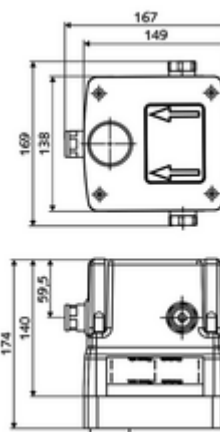

Numer katalogowy: 01 946 00 99

skrzynka podtynkowa Masterbox WBW-E-M Mieszacz

Do podtynkowej armatury umywalkowej LINUS W-E-M. Uruchamianie elektroniczne. Z uszczelnionymi przepustami w obudowie i wewnętrznym odcięciem wstępnym.

Zakres dostawy

- Skrzynka Masterbox
 - Obudowa podtynkowa
 - Podtynkowa armatura umywalkowa z 2 odcięciami wstępnymi
 - 2 filtry wstępne
 - 2 zawory zwrotne ZZ (EN 1717: EB)
 - Uchwyt wylewki ściennej
- Króciec do przepłukiwania
- Pokrywa ochronna

Dane techniczne

- Durchfluss bei 3 bar: 15 l/min
- Ciśnienie robocze: 1,0 - 5,0 bar
- Maks. ciśnienie statyczne: 8 bar
- Maks. temperatura robocza: 70 °C (80 °C w celu dezynfekcji termicznej)
- Materiał: Obudowa Tworzywo sztuczne; Układ wodny Mosiądz odporny na odcynkowanie do wody pitnej
- Wymiary: B 149 mm x H 138 mm x T 140 mm
- Einbautiefe: 100 - 124 mm
- Przyłącze: 2x G 1/2 GW
- Certyfikaty: Belgaqua