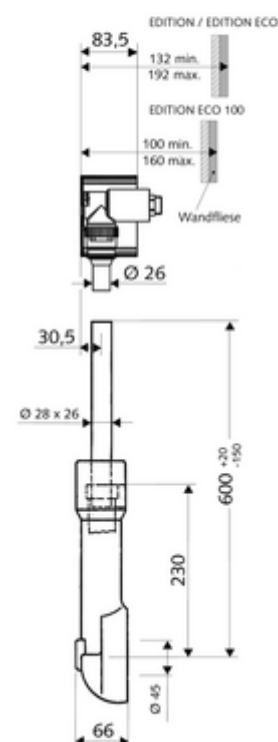

Dane techniczne

- Ciśnienie robocze: 1,2 - 5,0 bar
- Maks. ciśnienie statyczne: 8 bar
- Natężenie przepływu: 1,0 - 1,3 l/s
- Materiał: Obudowa Tworzywo sztuczne; Układ wodny Mosiądz odporny na odcynkowanie do wody pitnej
- Przyłącze: DN 20 G 3/4 GZ (prawy)
- Wylot: Rura spłuczkowa Ø 45 mm
- Certyfikaty: PA-IX 18844/I, DIN-DVGW wymagany, Belgauqua

Dane dotyczące dostawy

- Waga: 1,63 kg/Sztuk
- Jednostka wysyłkowa: 1

Osprzęt wymagany

sterownik do WC EDITION E Manual	Nr artykułu: 01 028 28 99	albo
sterownik do WC EDITION E	Nr artykułu: 01 027 28 99	albo
płyta przyciskowa do WC EDITION	Nr artykułu: 02 802 06 99	albo
płyta przyciskowa do WC EDITION	Nr artykułu: 02 802 15 99	albo
płyta przyciskowa do WC EDITION	Nr artykułu: 02 803 28 99	albo
płyta przyciskowa do WC EDITION Eco	Nr artykułu: 02 804 06 99	albo
płyta przyciskowa do WC EDITION Eco	Nr artykułu: 02 804 15 99	albo
płyta przyciskowa do WC EDITION Eco	Nr artykułu: 02 805 28 99	albo
płyta przyciskowa do WC EDITION Eco 100	Nr artykułu: 02 825 06 99	albo

Osprzęt zalecany

Wkład do WC EDITION Eco (zgodny z LEED / BREEAM) Nr artykułu: 29 758 00 99

instrukcja montażu

- W przypadku uruchamiania elektronicznego należy przewidzieć zasilanie elektryczne odpowiednio do danego sterownika do WC.
- W połączeniu z systemem zarządzania wodą SCHELL SWS w razie potrzeby przewidzieć standardowy kabel magistrali H(St)H2x2x0,8 (zapewnia użytkownik) dla kabla extendera magistrali SWS BE-K.