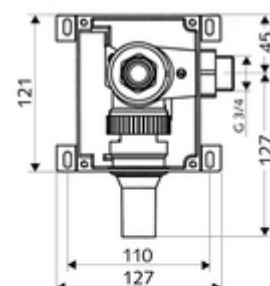

Dane techniczne

- Ciśnienie robocze: 1,2 - 5,0 bar
- Maks. ciśnienie statyczne: 8 bar
- Natężenie przepływu: 1,0 - 1,3 l/s
- Materiał: Obudowa Tworzywo sztuczne; Układ wodny Mosiądz odporny na odcynkowanie do wody pitnej
- Przyłącze: DN 20 G 3/4 GZ (prawy)
- Wylot: Rura spłuczkowa Ø 45 mm
- Certyfikaty: PA-IX 18844/I, DIN-DVGW wymagany, Belgauqua

Dane dotyczące dostawy

- Waga: 1,63 kg/Sztuk
- Jednostka wysyłkowa: 1

Osprzęt wymagany

sterownik do WC EDITION E Manual	Nr artykułu: 01 028 28 99	albo
sterownik do WC EDITION E	Nr artykułu: 01 027 28 99	albo
płyta przyciskowa do WC EDITION	Nr artykułu: 02 802 06 99	albo
płyta przyciskowa do WC EDITION	Nr artykułu: 02 802 15 99	albo
płyta przyciskowa do WC EDITION	Nr artykułu: 02 803 28 99	albo
płyta przyciskowa do WC EDITION Eco	Nr artykułu: 02 804 06 99	albo
płyta przyciskowa do WC EDITION Eco	Nr artykułu: 02 804 15 99	albo
płyta przyciskowa do WC EDITION Eco	Nr artykułu: 02 805 28 99	albo
płyta przyciskowa do WC EDITION Eco 100	Nr artykułu: 02 825 06 99	albo

Osprzęt zalecany

Wkład do WC EDITION Eco (zgodny z LEED / BREEAM) Nr artykułu: 29 758 00 99

instrukcja montażu

- W przypadku uruchamiania elektronicznego należy przewidzieć zasilanie elektryczne odpowiednio do danego sterownika do WC.
- W połączeniu z systemem zarządzania wodą SCHELL SWS w razie potrzeby przewidzieć standardowy kabel magistrali H(St)H2x2x0,8 (zapewnia użytkownik) dla kabla extendera magistrali SWS BE-K.