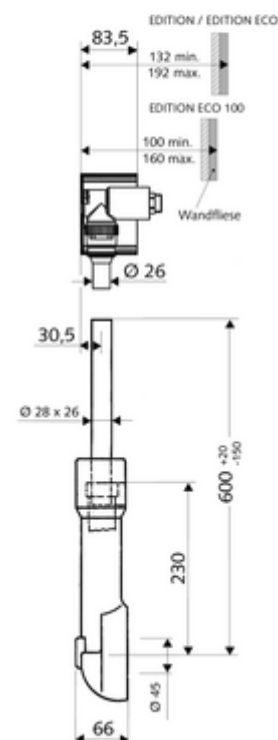

Dane techniczne

- Ciśnienie robocze: 1,2 - 5,0 bar
- Maks. ciśnienie statyczne: 8 bar
- Natężenie przepływu: 1,0 - 1,3 l/s
- Materiał: Obudowa Tworzywo sztuczne; Układ wodny Mosiądz odporny na odcynkowanie do wody pitnej
- Przyłącze: DN 20 G 3/4 GZ (prawy)
- Wylot: Rura spłuczkowa Ø 45 mm
- Certyfikaty: PA-IX 18844/I, DIN-DVGW wymagany, Belgauqua

Dane dotyczące dostawy

- Waga: 1,63 kg/Sztuk
- Jednostka wysyłkowa: 1

Osprzęt wymagany

sterownik do WC EDITION E Manual	Nr artykułu: 01 028 28 99	albo
sterownik do WC EDITION E	Nr artykułu: 01 027 28 99	albo
płyta przyciskowa do WC EDITION	Nr artykułu: 02 802 06 99	albo
płyta przyciskowa do WC EDITION	Nr artykułu: 02 802 15 99	albo
płyta przyciskowa do WC EDITION	Nr artykułu: 02 803 28 99	albo
płyta przyciskowa do WC EDITION Eco	Nr artykułu: 02 804 06 99	albo
płyta przyciskowa do WC EDITION Eco	Nr artykułu: 02 804 15 99	albo
płyta przyciskowa do WC EDITION Eco	Nr artykułu: 02 805 28 99	albo
płyta przyciskowa do WC EDITION Eco 100	Nr artykułu: 02 825 06 99	albo

Osprzęt zalecany

Wkład do WC EDITION Eco (zgodny z LEED / BREEAM) Nr artykułu: 29 758 00 99

instrukcja montażu

- W przypadku uruchamiania elektronicznego należy przewidzieć zasilanie elektryczne odpowiednio do danego sterownika do WC.
- W połączeniu z systemem zarządzania wodą SCHELL SWS w razie potrzeby przewidzieć standardowy kabel magistrali H(St)H2x2x0,8 (zapewnia użytkownik) dla kabla extendera magistrali SWS BE-K.