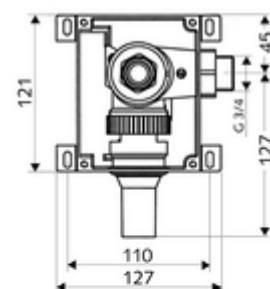

Dane techniczne

- Ciśnienie robocze: 1,2 - 5,0 bar
- Maks. ciśnienie statyczne: 8 bar
- Natężenie przepływu: 1,0 - 1,3 l/s
- Materiał: Obudowa Tworzywo sztuczne; Układ wodny Mosiądz odporny na odcynkowanie do wody pitnej
- Przyłącze: DN 20 G 3/4 GZ (prawy)
- Wylot: Rura spłuczkowa Ø 45 mm
- Certyfikaty: PA-IX 18844/I, DIN-DVGW wymagany, Belgauqua

Dane dotyczące dostawy

- Waga: 1,63 kg/Sztuk
- Jednostka wysyłkowa: 1

Osprzęt wymagany

sterownik do WC EDITION E Manual	Nr artykułu: 01 028 28 99	albo
sterownik do WC EDITION E	Nr artykułu: 01 027 28 99	albo
płyta przyciskowa do WC EDITION	Nr artykułu: 02 802 06 99	albo
płyta przyciskowa do WC EDITION	Nr artykułu: 02 802 15 99	albo
płyta przyciskowa do WC EDITION	Nr artykułu: 02 803 28 99	albo
płyta przyciskowa do WC EDITION Eco	Nr artykułu: 02 804 06 99	albo
płyta przyciskowa do WC EDITION Eco	Nr artykułu: 02 804 15 99	albo
płyta przyciskowa do WC EDITION Eco	Nr artykułu: 02 805 28 99	albo
płyta przyciskowa do WC EDITION Eco 100	Nr artykułu: 02 825 06 99	albo

Osprzęt zalecany

Wkład do WC EDITION Eco (zgodny z LEED / BREEAM) Nr artykułu: 29 758 00 99

instrukcja montażu

- W przypadku uruchamiania elektronicznego należy przewidzieć zasilanie elektryczne odpowiednio do danego sterownika do WC.
- W połączeniu z systemem zarządzania wodą SCHELL SWS w razie potrzeby przewidzieć standardowy kabel magistrali H(St)H2x2x0,8 (zapewnia użytkownik) dla kabla extendera magistrali SWS BE-K.