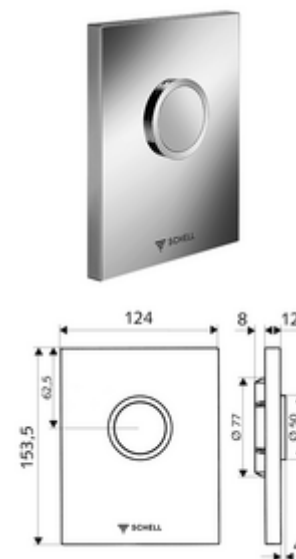

Numer katalogowy: 02 802 06 99

płyta przyciskowa do WC EDITION

Do podtynkowej spłuczki ciśnieniowej do WC SCHELL COMPACT II.

Zakres dostawy

- Stylowa płyta przyciskowa
  - Przycisk uruchamiający
- Wkład samozamykający z automatyczną igłą do czyszczenia dyszy
- Kryza do regulacji strumienia spłukującego
- Ramka montażowa

Dane techniczne

- Spłukiwanie pełne: 4,5 - 9,0 l
- Materiał: Tworzywo sztuczne
- Powierzchnia: Chrom; Płyta czołowa Chrom
- Wymiary płyty czołowej: B 124 mm x H 153,5 mm x T 12 mm

Dane dotyczące dostawy

- Waga: 0,60 kg/Sztuk
- Jednostka wysyłkowa: 1

Osprzęt wymagany

podtynkowa spłuczka ciśnieniowa do WC COMPACT II Nr artykułu: 01 194 00 99 albo
moduł montażowy do WC MONTUS Nr artykułu: 03 076 00 99 albo