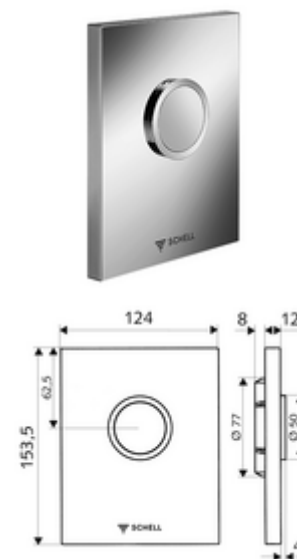

Numer katalogowy: 02 802 06 99

płyta przyciskowa do WC EDITION

Do podtynkowej spłuczki ciśnieniowej do WC SCHELL COMPACT II.

Zakres dostawy

- Stylowa płyta przyciskowa
  - Przycisk uruchamiający
- Wkład samozamykający z automatyczną igłą do czyszczenia dyszy
- Kryza do regulacji strumienia spłukującego
- Ramka montażowa

Dane techniczne

- Spłukiwanie pełne: 4,5 - 9,0 l
- Materiał: Tworzywo sztuczne
- Powierzchnia: Chrom; Płyta czołowa Chrom
- Wymiary płyty czołowej: B 124 mm x H 153,5 mm x T 12 mm

Dane dotyczące dostawy

- Waga: 0,60 kg/Sztuk
- Jednostka wysyłkowa: 1

Osprzęt wymagany

podtynkowa spłuczka ciśnieniowa do WC COMPACT II Nr artykułu: 01 194 00 99 albo
moduł montażowy do WC MONTUS Nr artykułu: 03 076 00 99 albo