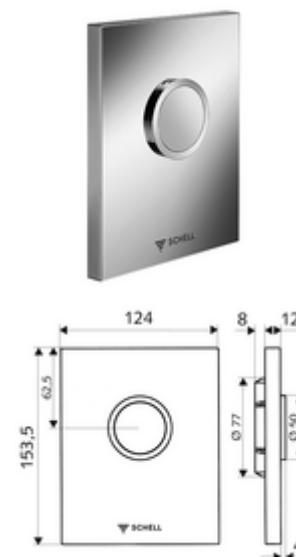

Numer katalogowy: 02 802 15 99

płyta przyciskowa do WC EDITION

Do podtynkowej spłuczki ciśnieniowej do WC SCHELL COMPACT II.

Zakres dostawy

- Stylowa płyta przyciskowa
  - Przycisk uruchamiający
- Wkład samozamykający z automatyczną igłą do czyszczenia dyszy
- Kryza do regulacji strumienia spłukującego
- Ramka montażowa

Dane techniczne

- Spłukiwanie pełne: 4,5 - 9,0 l
- Materiał: Tworzywo sztuczne
- Powierzchnia: Biel alpejska; Płyta czołowa Biel alpejska
- Wymiary płyty czołowej: B 124 mm x H 153,5 mm x T 12 mm

Dane dotyczące dostawy

- Waga: 0,59 kg/Sztuk
- Jednostka wysyłkowa: 1

Osprzęt wymagany

podtynkowa spłuczka ciśnieniowa do WC COMPACT II Nr artykułu: 01 194 00 99 albo
moduł montażowy do WC MONTUS Nr artykułu: 03 076 00 99 albo