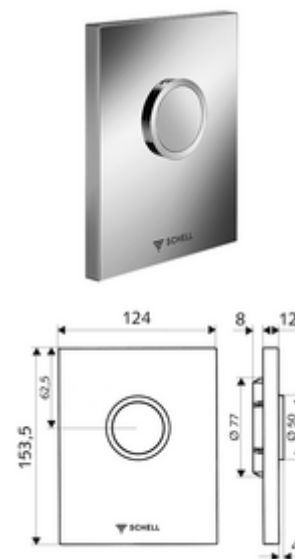

Numer katalogowy: 02 802 15 99

płyta przyciskowa do WC EDITION

Do podtynkowej spłuczki ciśnieniowej do WC SCHELL COMPACT II.

Zakres dostawy

- Stylowa płyta przyciskowa
  - Przycisk uruchamiający
- Wkład samozamykający z automatyczną igłą do czyszczenia dyszy
- Kryza do regulacji strumienia spłukującego
- Ramka montażowa

Dane techniczne

- Spłukiwanie pełne: 4,5 - 9,0 l
- Materiał: Tworzywo sztuczne
- Powierzchnia: Biel alpejska; Płyta czołowa Biel alpejska
- Wymiary płyty czołowej: B 124 mm x H 153,5 mm x T 12 mm

Dane dotyczące dostawy

- Waga: 0,59 kg/Sztuk
- Jednostka wysyłkowa: 1

Osprzęt wymagany

podtynkowa spłuczka ciśnieniowa do WC COMPACT II Nr artykułu: 01 194 00 99 albo
moduł montażowy do WC MONTUS Nr artykułu: 03 076 00 99 albo