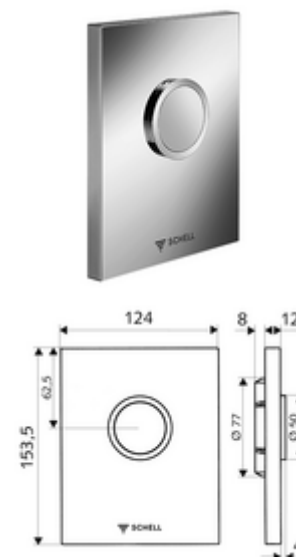

Numer katalogowy: 02 803 28 99

płyta przyciskowa do WC EDITION Wersja zabezpieczona przed wandalizmem

Do podtynkowej spłuczki ciśnieniowej do WC SCHELL COMPACT II.

Zakres dostawy

- Stylowa płyta przyciskowa
  - Przycisk uruchamiający
- Wkład samozamykający z automatyczną igłą do czyszczenia dyszy
- Kryza do regulacji strumienia spłukującego
- Ramka montażowa

Dane techniczne

- Spłukiwanie pełne: 4,5 - 9,0 l
- Materiał: Uruchamianie Ciśnieniowy odlew cynkowy; Płyta czołowa Stal szlachetna
- Powierzchnia: Uruchamianie Chrom; Płyta czołowa Stal szlachetna szczotkowana
- Wymiary płyty czołowej: B 120 mm x H 150 mm x T 12 mm
- Certyfikaty: Watermark

Dane dotyczące dostawy

- Waga: 0,72 kg/Sztuk
- Jednostka wysyłkowa: 1

Osprzęt wymagany

podtynkowa spłuczka ciśnieniowa do WC COMPACT II Nr artykułu: 01 194 00 99 albo

moduł montażowy do WC MONTUS

Nr artykułu: 03 076 00 99 albo