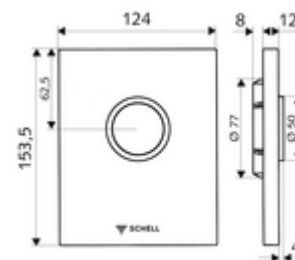

Numer katalogowy: 02 803 28 99

płyta przyciskowa do WC EDITION Wersja zabezpieczona przed wandalizmem

Do podtynkowej spłuczki ciśnieniowej do WC SCHELL COMPACT II.

Zakres dostawy

- Stylowa płyta przyciskowa
 - Przycisk uruchamiający
- Wkład samozamykający z automatyczną igłą do czyszczenia dyszy
- Kryza do regulacji strumienia spłukującego
- Ramka montażowa

Dane techniczne

- Spłukiwanie pełne: 4,5 - 9,0 l
- Materiał: Uruchamianie Ciśnieniowy odlew cynkowy; Płyta czołowa Stal szlachetna
- Powierzchnia: Uruchamianie Chrom; Płyta czołowa Stal szlachetna szczotkowana
- Wymiary płyty czołowej: B 120 mm x H 150 mm x T 12 mm
- Certyfikaty: Watermark

Dane dotyczące dostawy

- Waga: 0,72 kg/Sztuk
- Jednostka wysyłkowa: 1

Osprzęt wymagany

podtynkowa spłuczka ciśnieniowa do WC COMPACT II Nr artykułu: 01 194 00 99 albo

moduł montażowy do WC MONTUS

Nr artykułu: 03 076 00 99 albo