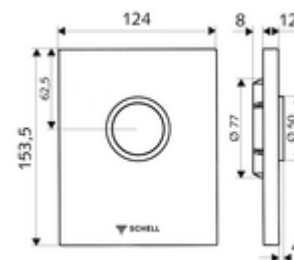

Numer katalogowy: 02 803 28 99

płyta przyciskowa do WC EDITION Wersja zabezpieczona przed wandalizmem

Do podtynkowej spłuczki ciśnieniowej do WC SCHELL COMPACT II.

Zakres dostawy

- Stylowa płyta przyciskowa
  - Przycisk uruchamiający
- Wkład samozamykający z automatyczną igłą do czyszczenia dyszy
- Kryza do regulacji strumienia spłukującego
- Ramka montażowa

Dane techniczne

- Spłukiwanie pełne: 4,5 - 9,0 l
- Materiał: Uruchamianie Ciśnieniowy odlew cynkowy; Płyta czołowa Stal szlachetna
- Powierzchnia: Uruchamianie Chrom; Płyta czołowa Stal szlachetna szczotkowana
- Wymiary płyty czołowej: B 120 mm x H 150 mm x T 12 mm
- Certyfikaty: Watermark

Dane dotyczące dostawy

- Waga: 0,72 kg/Sztuk
- Jednostka wysyłkowa: 1

Osprzęt wymagany

podtynkowa spłuczka ciśnieniowa do WC COMPACT II Nr artykułu: 01 194 00 99 albo

moduł montażowy do WC MONTUS

Nr artykułu: 03 076 00 99 albo