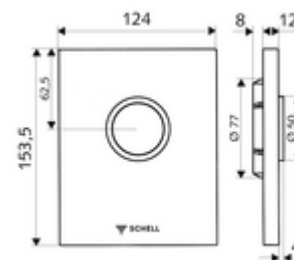

Numer katalogowy: 02 803 28 99

płyta przyciskowa do WC EDITION Wersja zabezpieczona przed wandalizmem

Do podtynkowej spłuczki ciśnieniowej do WC SCHELL COMPACT II.

Zakres dostawy

- Stylowa płyta przyciskowa
 - Przycisk uruchamiający
- Wkład samozamykający z automatyczną igłą do czyszczenia dyszy
- Kryza do regulacji strumienia spłukującego
- Ramka montażowa

Dane techniczne

- Spłukiwanie pełne: 4,5 - 9,0 l
- Materiał: Uruchamianie Ciśnieniowy odlew cynkowy; Płyta czołowa Stal szlachetna
- Powierzchnia: Uruchamianie Chrom; Płyta czołowa Stal szlachetna szczotkowana
- Wymiary płyty czołowej: B 120 mm x H 150 mm x T 12 mm
- Certyfikaty: Watermark

Dane dotyczące dostawy

- Waga: 0,72 kg/Sztuk
- Jednostka wysyłkowa: 1

Osprzęt wymagany

podtynkowa spłuczka ciśnieniowa do WC COMPACT II Nr artykułu: 01 194 00 99 albo

moduł montażowy do WC MONTUS

Nr artykułu: 03 076 00 99 albo