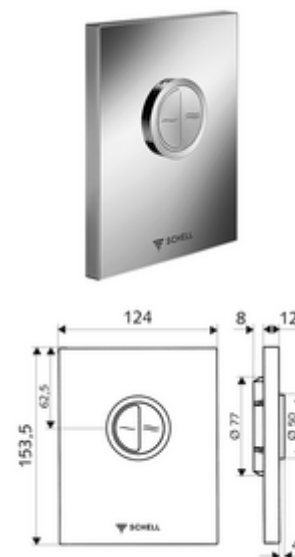

Numer katalogowy: 02 804 06 99

płyta przyciskowa do WC EDITION Eco

Do podtynkowej spłuczki ciśnieniowej do WC SCHELL COMPACT II. Spłukiwanie dwustopniowe.

Zakres dostawy

- Stylowa płyta przyciskowa
 - Przyciski uruchamiające do spłukiwania oszczędnego i pełnego
- Wkład samozamykający z automatyczną igłą do czyszczenia dyszy
- Kryza do regulacji strumienia spłukującego
- Ramka montażowa

Dane techniczne

- Spłukiwanie oszczędnościowe: Sparspülmenge 3 l, Hauptspülmenge 4,5 - 9,0 l
- Materiał: Tworzywo sztuczne
- Powierzchnia: Chrom; Płyta czołowa Chrom
- Wymiary płyty czołowej: B 124 mm x H 153,5 mm x T 12 mm

Dane dotyczące dostawy

- Waga: 0,60 kg/Sztuk
- Jednostka wysyłkowa: 1

Osprzęt wymagany

podtynkowa spłuczka ciśnieniowa do WC COMPACT Nr artykułu: 01 194 00 99 albo II

moduł montażowy do WC MONTUS Nr artykułu: 03 076 00 99 albo