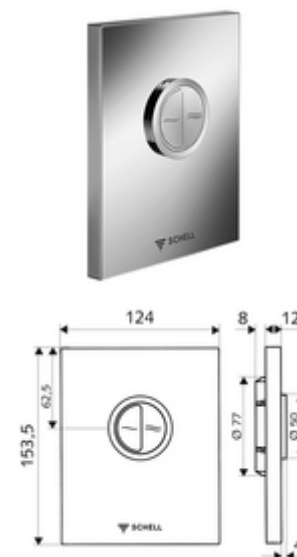

Numer katalogowy: 02 804 06 99

płyta przyciskowa do WC EDITION Eco

Do podtynkowej spłuczki ciśnieniowej do WC SCHELL COMPACT II. Spłukiwanie dwustopniowe.

Zakres dostawy

- Stylowa płyta przyciskowa
 - Przyciski uruchamiające do spłukiwania oszczędnego i pełnego
- Wkład samozamykający z automatyczną igłą do czyszczenia dyszy
- Kryza do regulacji strumienia spłukującego
- Ramka montażowa

Dane techniczne

- Spłukiwanie oszczędnościowe: Sparspülmenge 3 l, Hauptspülmenge 4,5 - 9,0 l
- Materiał: Tworzywo sztuczne
- Powierzchnia: Chrom; Płyta czołowa Chrom
- Wymiary płyty czołowej: B 124 mm x H 153,5 mm x T 12 mm

Dane dotyczące dostawy

- Waga: 0,60 kg/Sztuk
- Jednostka wysyłkowa: 1

Osprzęt wymagany

podtynkowa spłuczka ciśnieniowa do WC COMPACT Nr artykułu: 01 194 00 99 albo II

moduł montażowy do WC MONTUS Nr artykułu: 03 076 00 99 albo