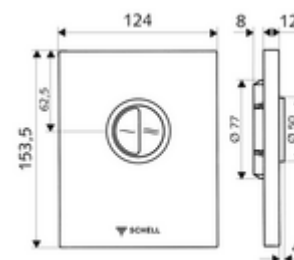

Numer katalogowy: 02 804 15 99

płyta przyciskowa do WC EDITION Eco

Do podtynkowej spłuczki ciśnieniowej do WC SCHELL COMPACT II. Spłukiwanie dwustopniowe.

Zakres dostawy

- Stylowa płyta przyciskowa
  - Przyciski uruchamiające do spłukiwania oszczędnego i pełnego
- Wkład samozamykający z automatyczną igłą do czyszczenia dyszy
- Kryza do regulacji strumienia spłukującego
- Ramka montażowa

Dane techniczne

- Spłukiwanie oszczędnościowe: Sparspülmenge 3 l, Hauptspülmenge 4,5 - 9,0 l
- Materiał: Tworzywo sztuczne
- Powierzchnia: Biel alpejska; Płyta czołowa Biel alpejska
- Wymiary płyty czołowej: B 124 mm x H 153,5 mm x T 12 mm

Dane dotyczące dostawy

- Waga: 0,69 kg/Sztuk
- Jednostka wysyłkowa: 1

Osprzęt wymagany

podtynkowa spłuczka ciśnieniowa do WC COMPACT Nr artykułu: 01 194 00 99 albo II

moduł montażowy do WC MONTUS

Nr artykułu: 03 076 00 99 albo

Osprzęt zalecany