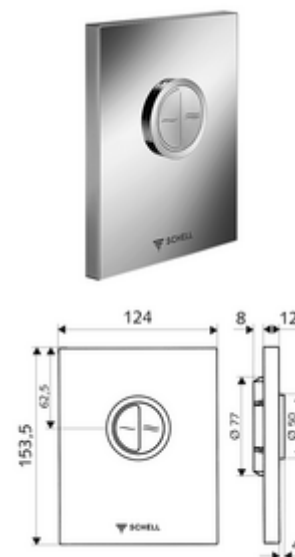

Numer katalogowy: 02 804 15 99

płyta przyciskowa do WC EDITION Eco

Do podtynkowej spłuczki ciśnieniowej do WC SCHELL COMPACT II. Spłukiwanie dwustopniowe.

Zakres dostawy

- Stylowa płyta przyciskowa
 - Przyciski uruchamiające do spłukiwania oszczędnego i pełnego
- Wkład samozamykający z automatyczną igłą do czyszczenia dyszy
- Kryza do regulacji strumienia spłukującego
- Ramka montażowa

Dane techniczne

- Spłukiwanie oszczędnościowe: Sparspülmenge 3 l, Hauptspülmenge 4,5 - 9,0 l
- Materiał: Tworzywo sztuczne
- Powierzchnia: Biel alpejska; Płyta czołowa Biel alpejska
- Wymiary płyty czołowej: B 124 mm x H 153,5 mm x T 12 mm

Dane dotyczące dostawy

- Waga: 0,69 kg/Sztuk
- Jednostka wysyłkowa: 1

Osprzęt wymagany

podtynkowa spłuczka ciśnieniowa do WC COMPACT Nr artykułu: 01 194 00 99 albo II

moduł montażowy do WC MONTUS

Nr artykułu: 03 076 00 99 albo